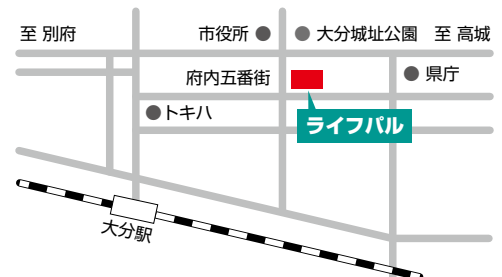

買物の際には、**咳エチケット**を守り、前後に**手洗い・消毒**をしましょう。

従業員の方々も頑張っておりますので、**協力して買物**をしましょう。

転倒やケガをしないためにも、**密集しないことが大事です。**

混雑を避けて買物をしましょう。

必要なときに必要な分だけ買うようにしましょう。

人との距離を空けて、**密集を避けたら、感染の危険性が下がります。**

出典：消費者庁ウェブサイト

- 開館時間 平日 9:00～21:00
土日祝 9:00～17:00
- 休館日 月曜日
(ただし、月曜日が祝日の場合は翌日)

アクセス
Map

発行元・お問い合わせ

大分市市民部 生活安全・男女共同参画課
市民活動・消費生活センター(ライフパル) 〒870-0021 大分市府内町3丁目7番39号

Tel. 097-573-3770 Fax. 097-537-7271

HP <http://www.support-oita.jp> E-Mail info@support-oita.jp