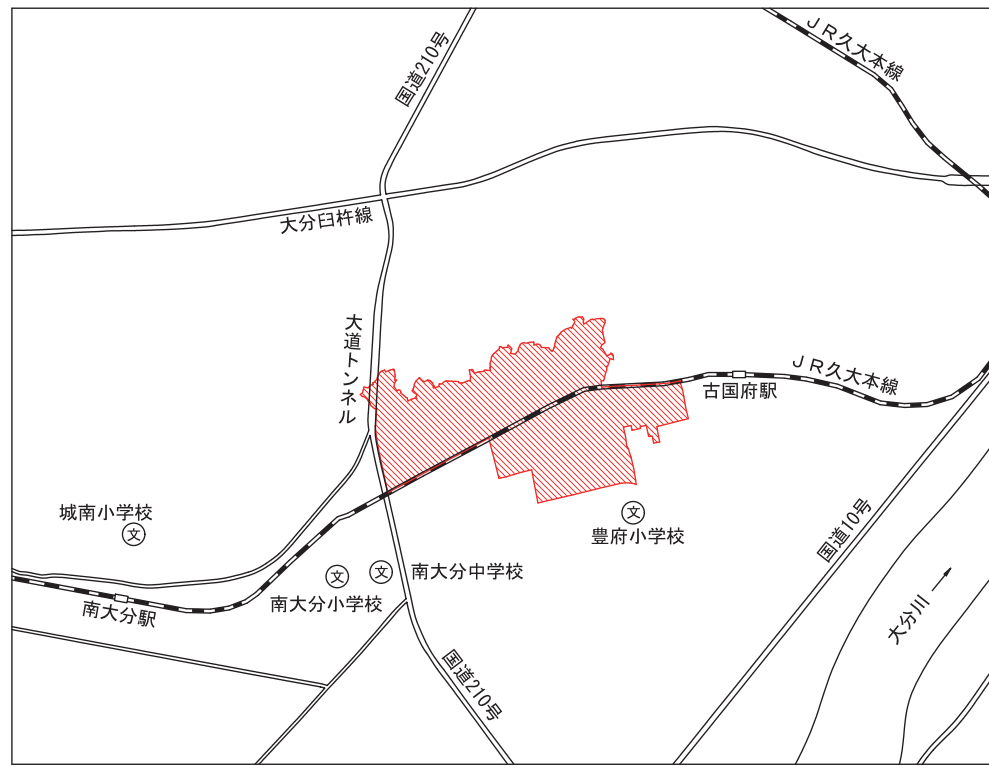

住居表示実施地区位置図

# 南太平寺 住居表示案内図

2021年(令和3年)1月16日 実施

新町名	
南太平寺一丁目	浅蓝色
南太平寺二丁目	浅绿色
南太平寺三丁目	浅黄色
南太平寺四丁目	浅粉色

凡例	
町界	———
町名	黒字
街区符号	① ②等数字
基礎番号	1, 2, 3等数字
大字名	赤字
小字名	青字
大字界	- - - - -
小字界	- · - · - · -

2020年10月作製

大分市