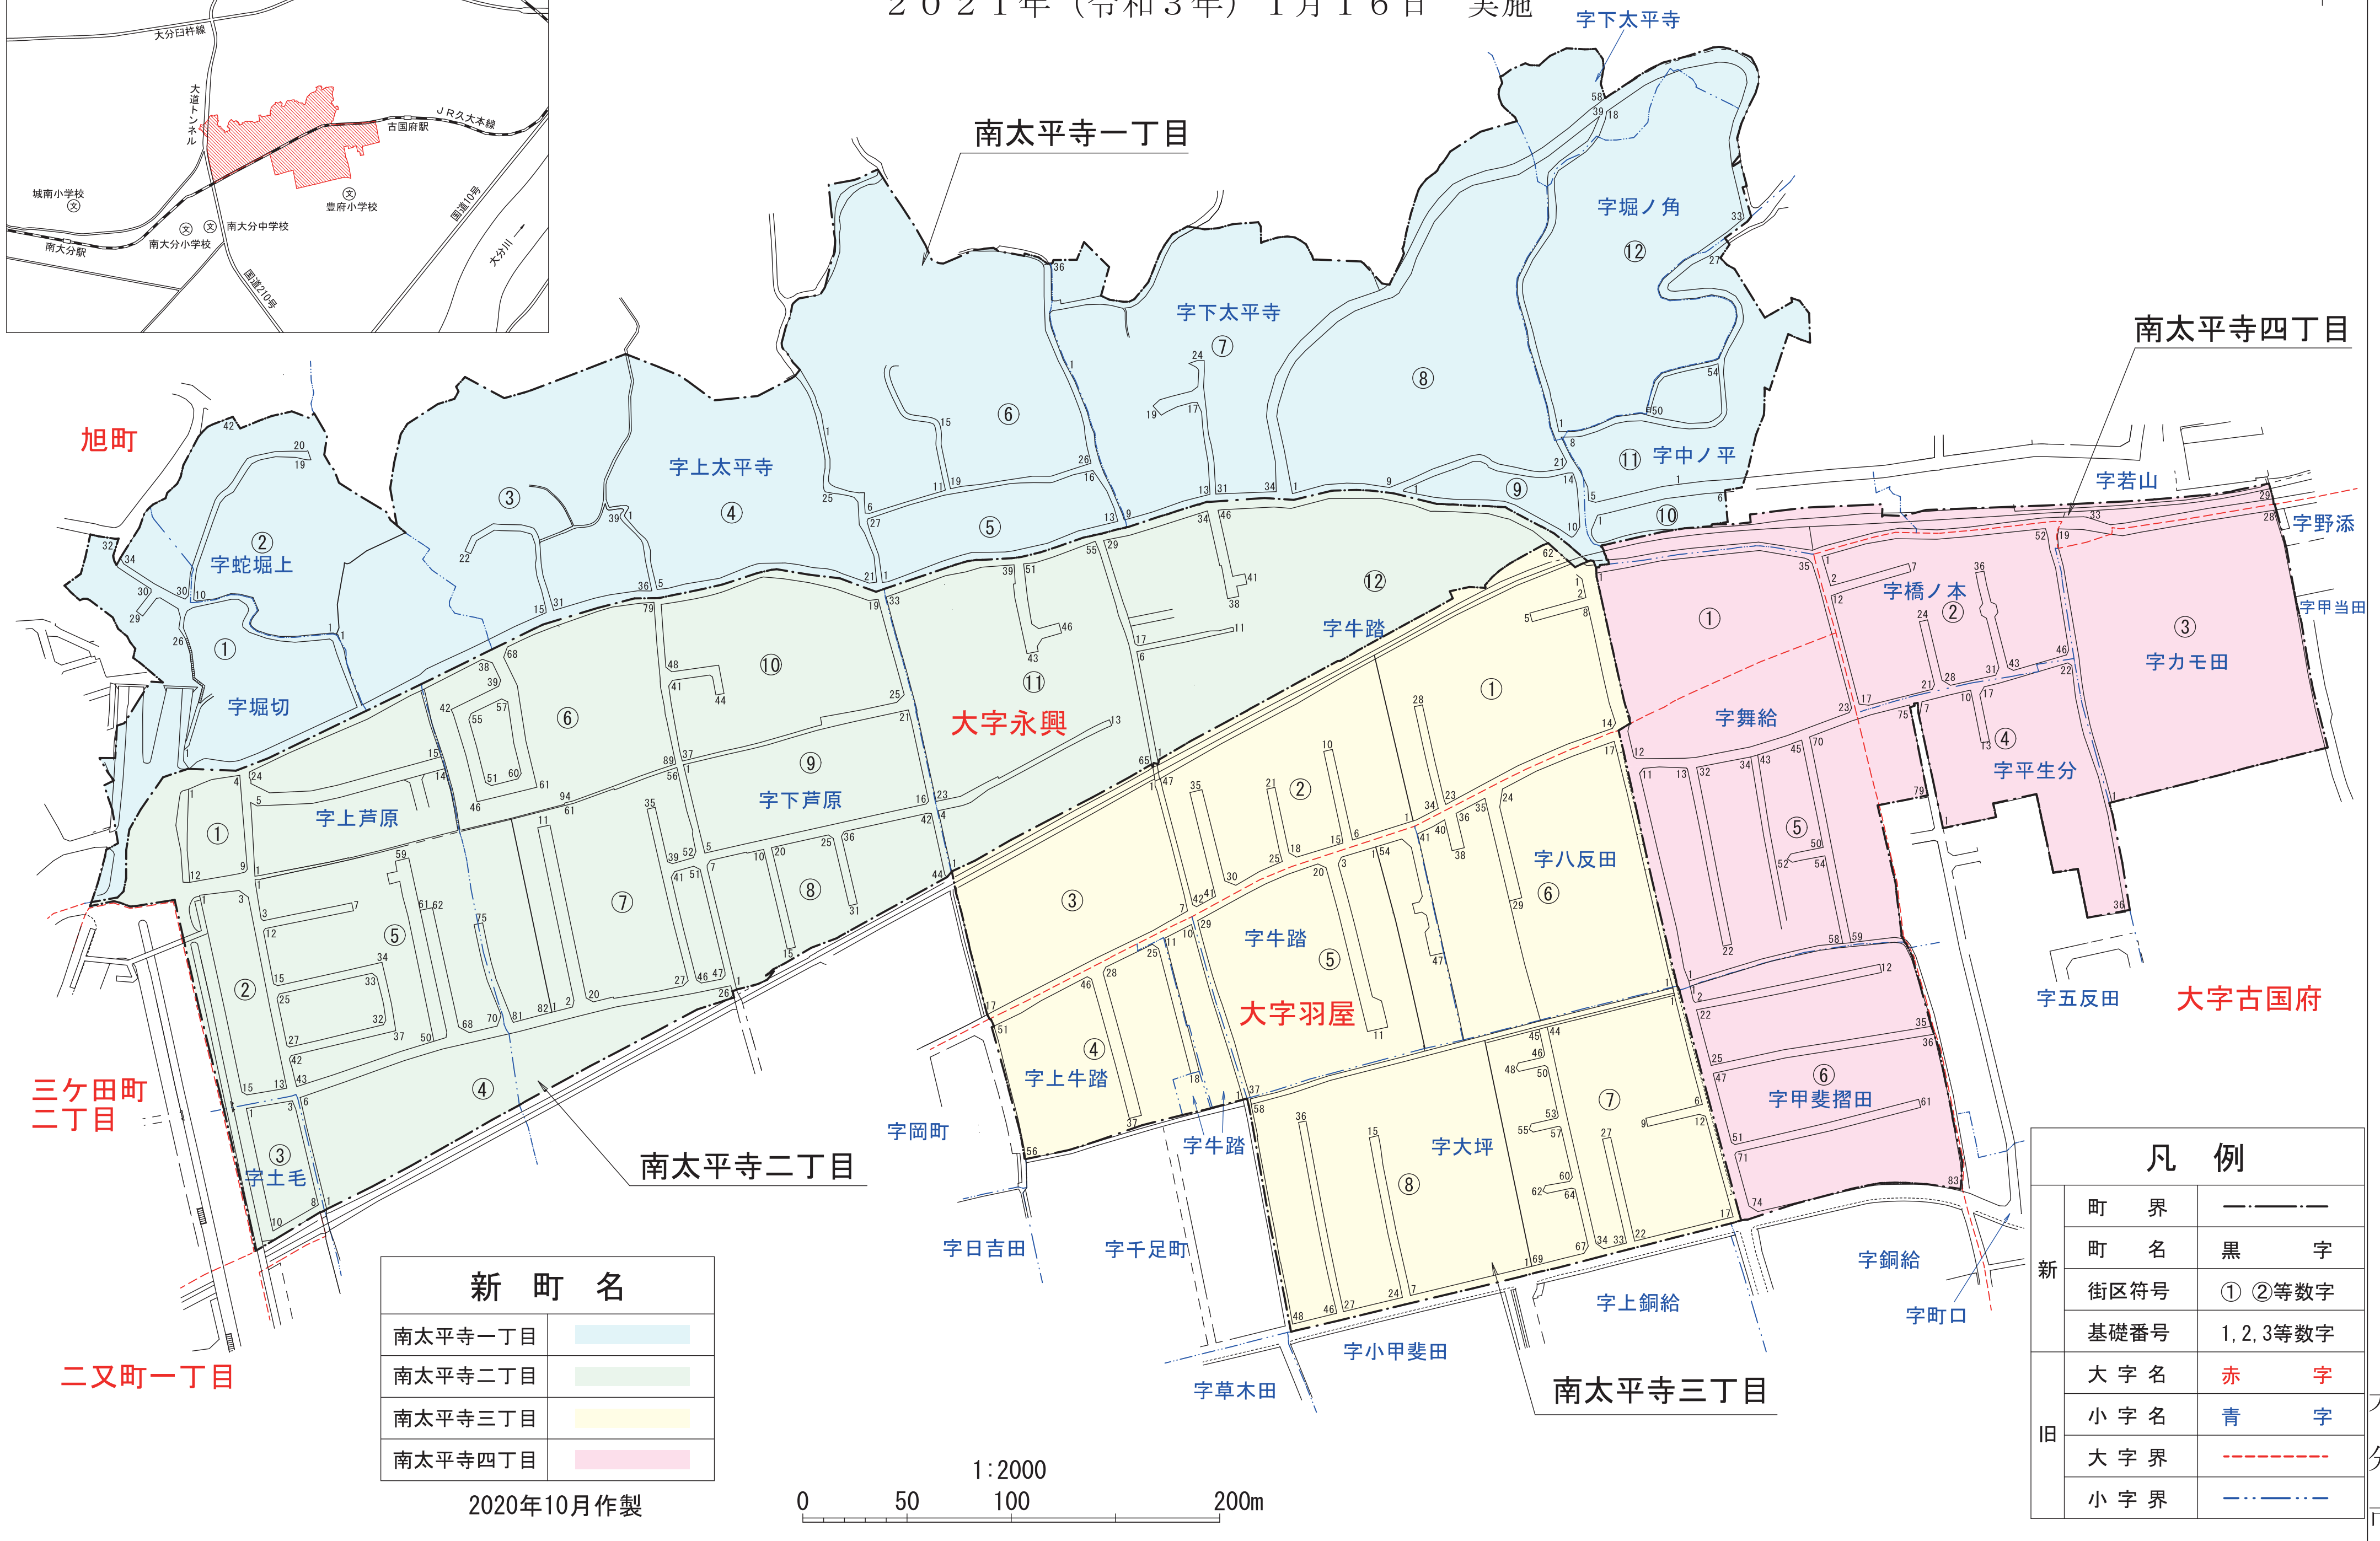

住居表示実施地区位置図

# 南太平寺 住居表示案内図

2021年(令和3年)1月16日 実施

新町名	
南太平寺一丁目	浅蓝色
南太平寺二丁目	浅绿色
南太平寺三丁目	浅黄色
南太平寺四丁目	浅粉色

凡例	
町界	———
町名	黒字
街区符号	① ②等数字
基礎番号	1, 2, 3等数字
大字名	赤字
小字名	青字
大字界	- - - - -
小字界	- · - · - · -

2020年10月作製

大分市