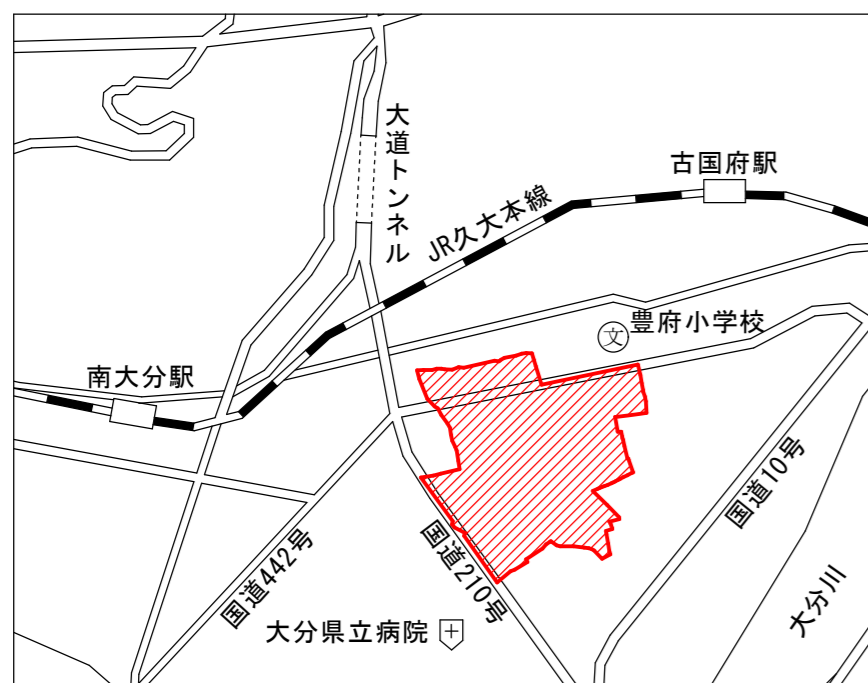

羽屋一丁目・二丁目・三丁目・四丁目住居表示案内図

2021年(令和3年)1月16日 実施

住居表示実施地区位置図

新	町	名
羽屋一丁目		青
羽屋二丁目		黄
羽屋三丁目		紫
羽屋四丁目		緑

凡 例	
町 界	———
町 名	黒 字
街区符号	①②等数字
基礎番号	1, 2, 3等数字
大字名	赤 字
小字名	青 字
大字界	- - - - -
小字界	— · — · —

2020年10月 作製