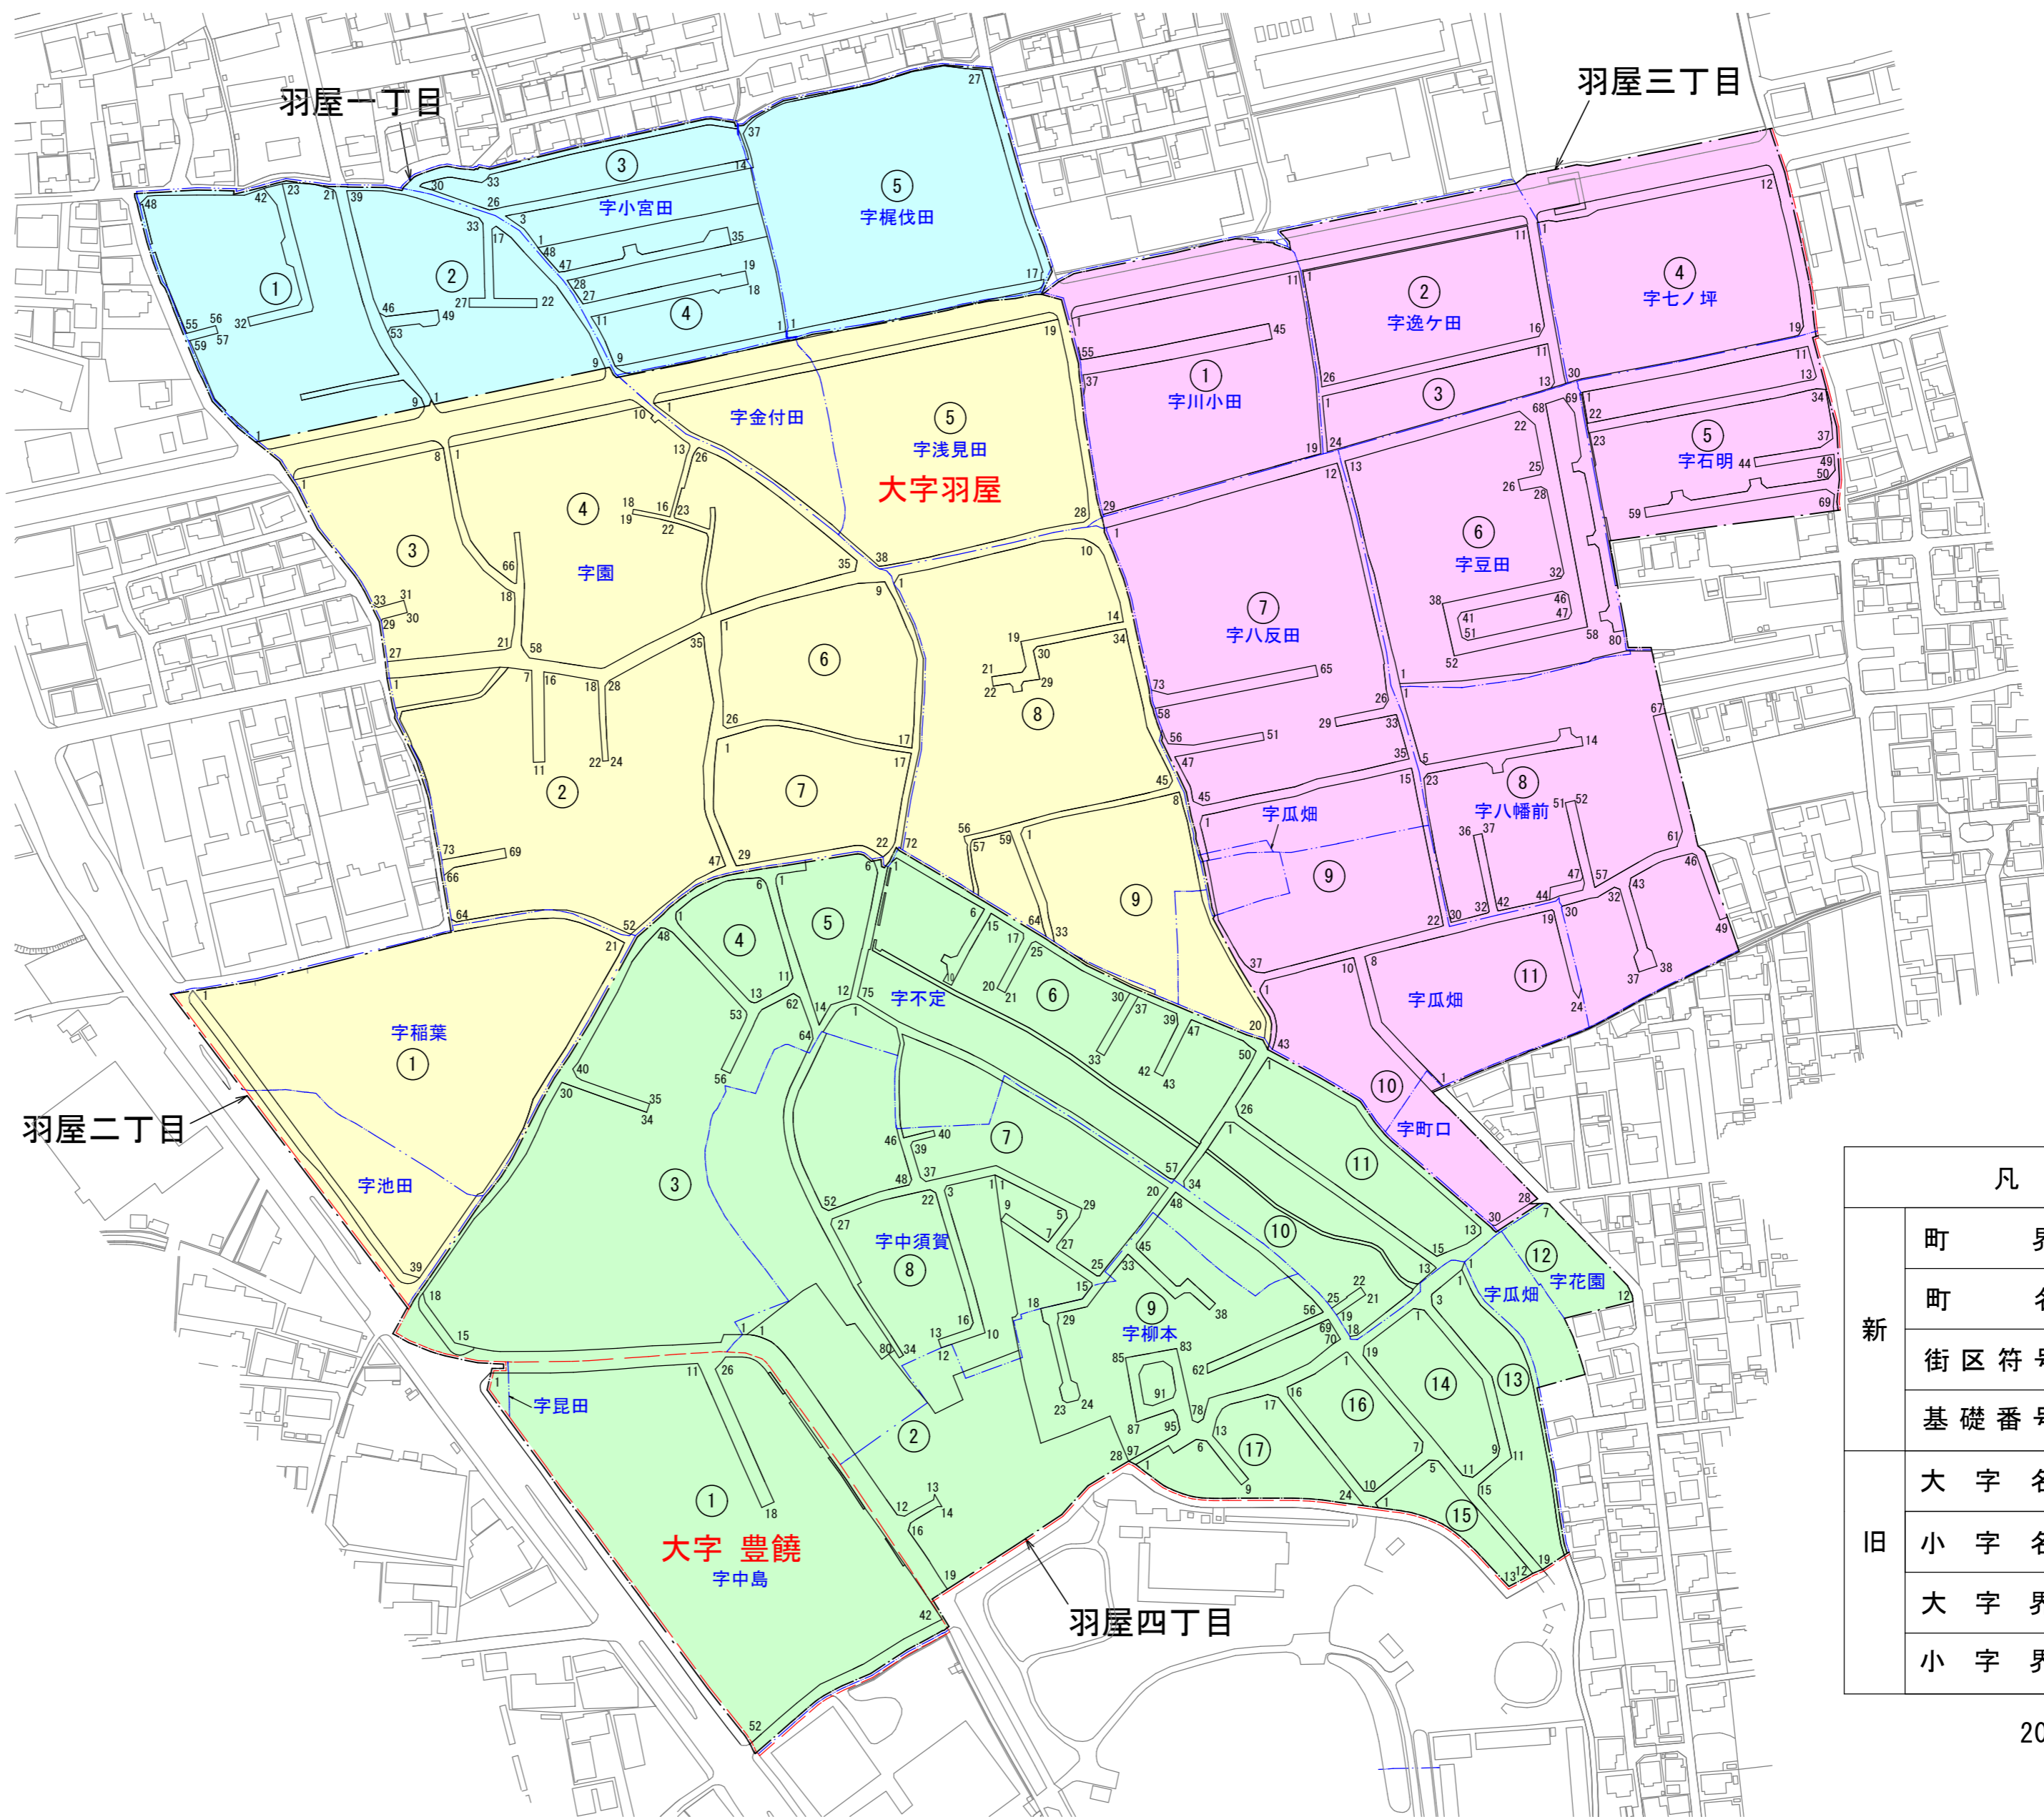

羽屋一丁目・二丁目・三丁目・四丁目住居表示案内図

2021年(令和3年)1月16日 実施

住居表示実施地区位置図

新	町	名
羽屋一丁目		青
羽屋二丁目		黄
羽屋三丁目		紫
羽屋四丁目		緑

凡 例	
町 界	———
町 名	黒 字
街区符号	①②等数字
基礎番号	1, 2, 3等数字
大字名	赤 字
小字名	青 字
大字界	- - - - -
小字界	— · — · —

2020年10月 作製