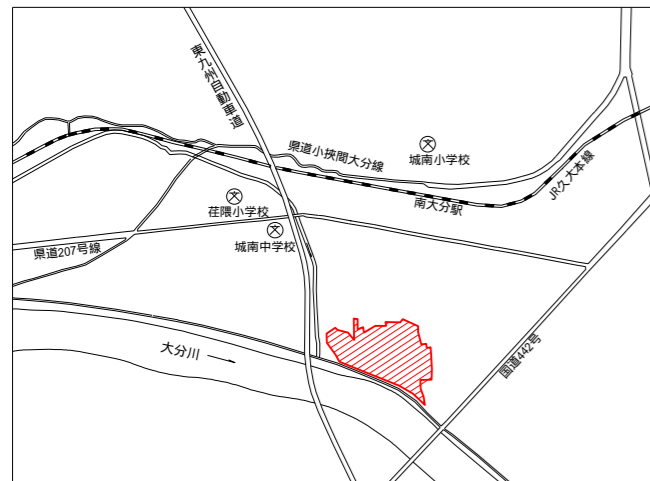

# 尼が瀬一丁目・二丁目・三丁目 住居表示案内図

2021年(令和3年) 1月16日 実施

住居表示実施地区位置図

新 町 名	
尼が瀬一丁目	<span style="background-color: #ADD8E6; border: 1px solid black; display: inline-block; width: 15px; height: 10px;"></span>
尼が瀬二丁目	<span style="background-color: #FFB6C1; border: 1px solid black; display: inline-block; width: 15px; height: 10px;"></span>
尼が瀬三丁目	<span style="background-color: #90EE90; border: 1px solid black; display: inline-block; width: 15px; height: 10px;"></span>

凡 例		
新	町 界	-----
	町 名	黒 字
	街区符号	等数字
旧	基礎番号	1.2.3等数字
	大字名	赤 字
	小字名	青 字
	大字界	- - - - -
	小字界	--- -- --

2020年10月作製

1 : 1000