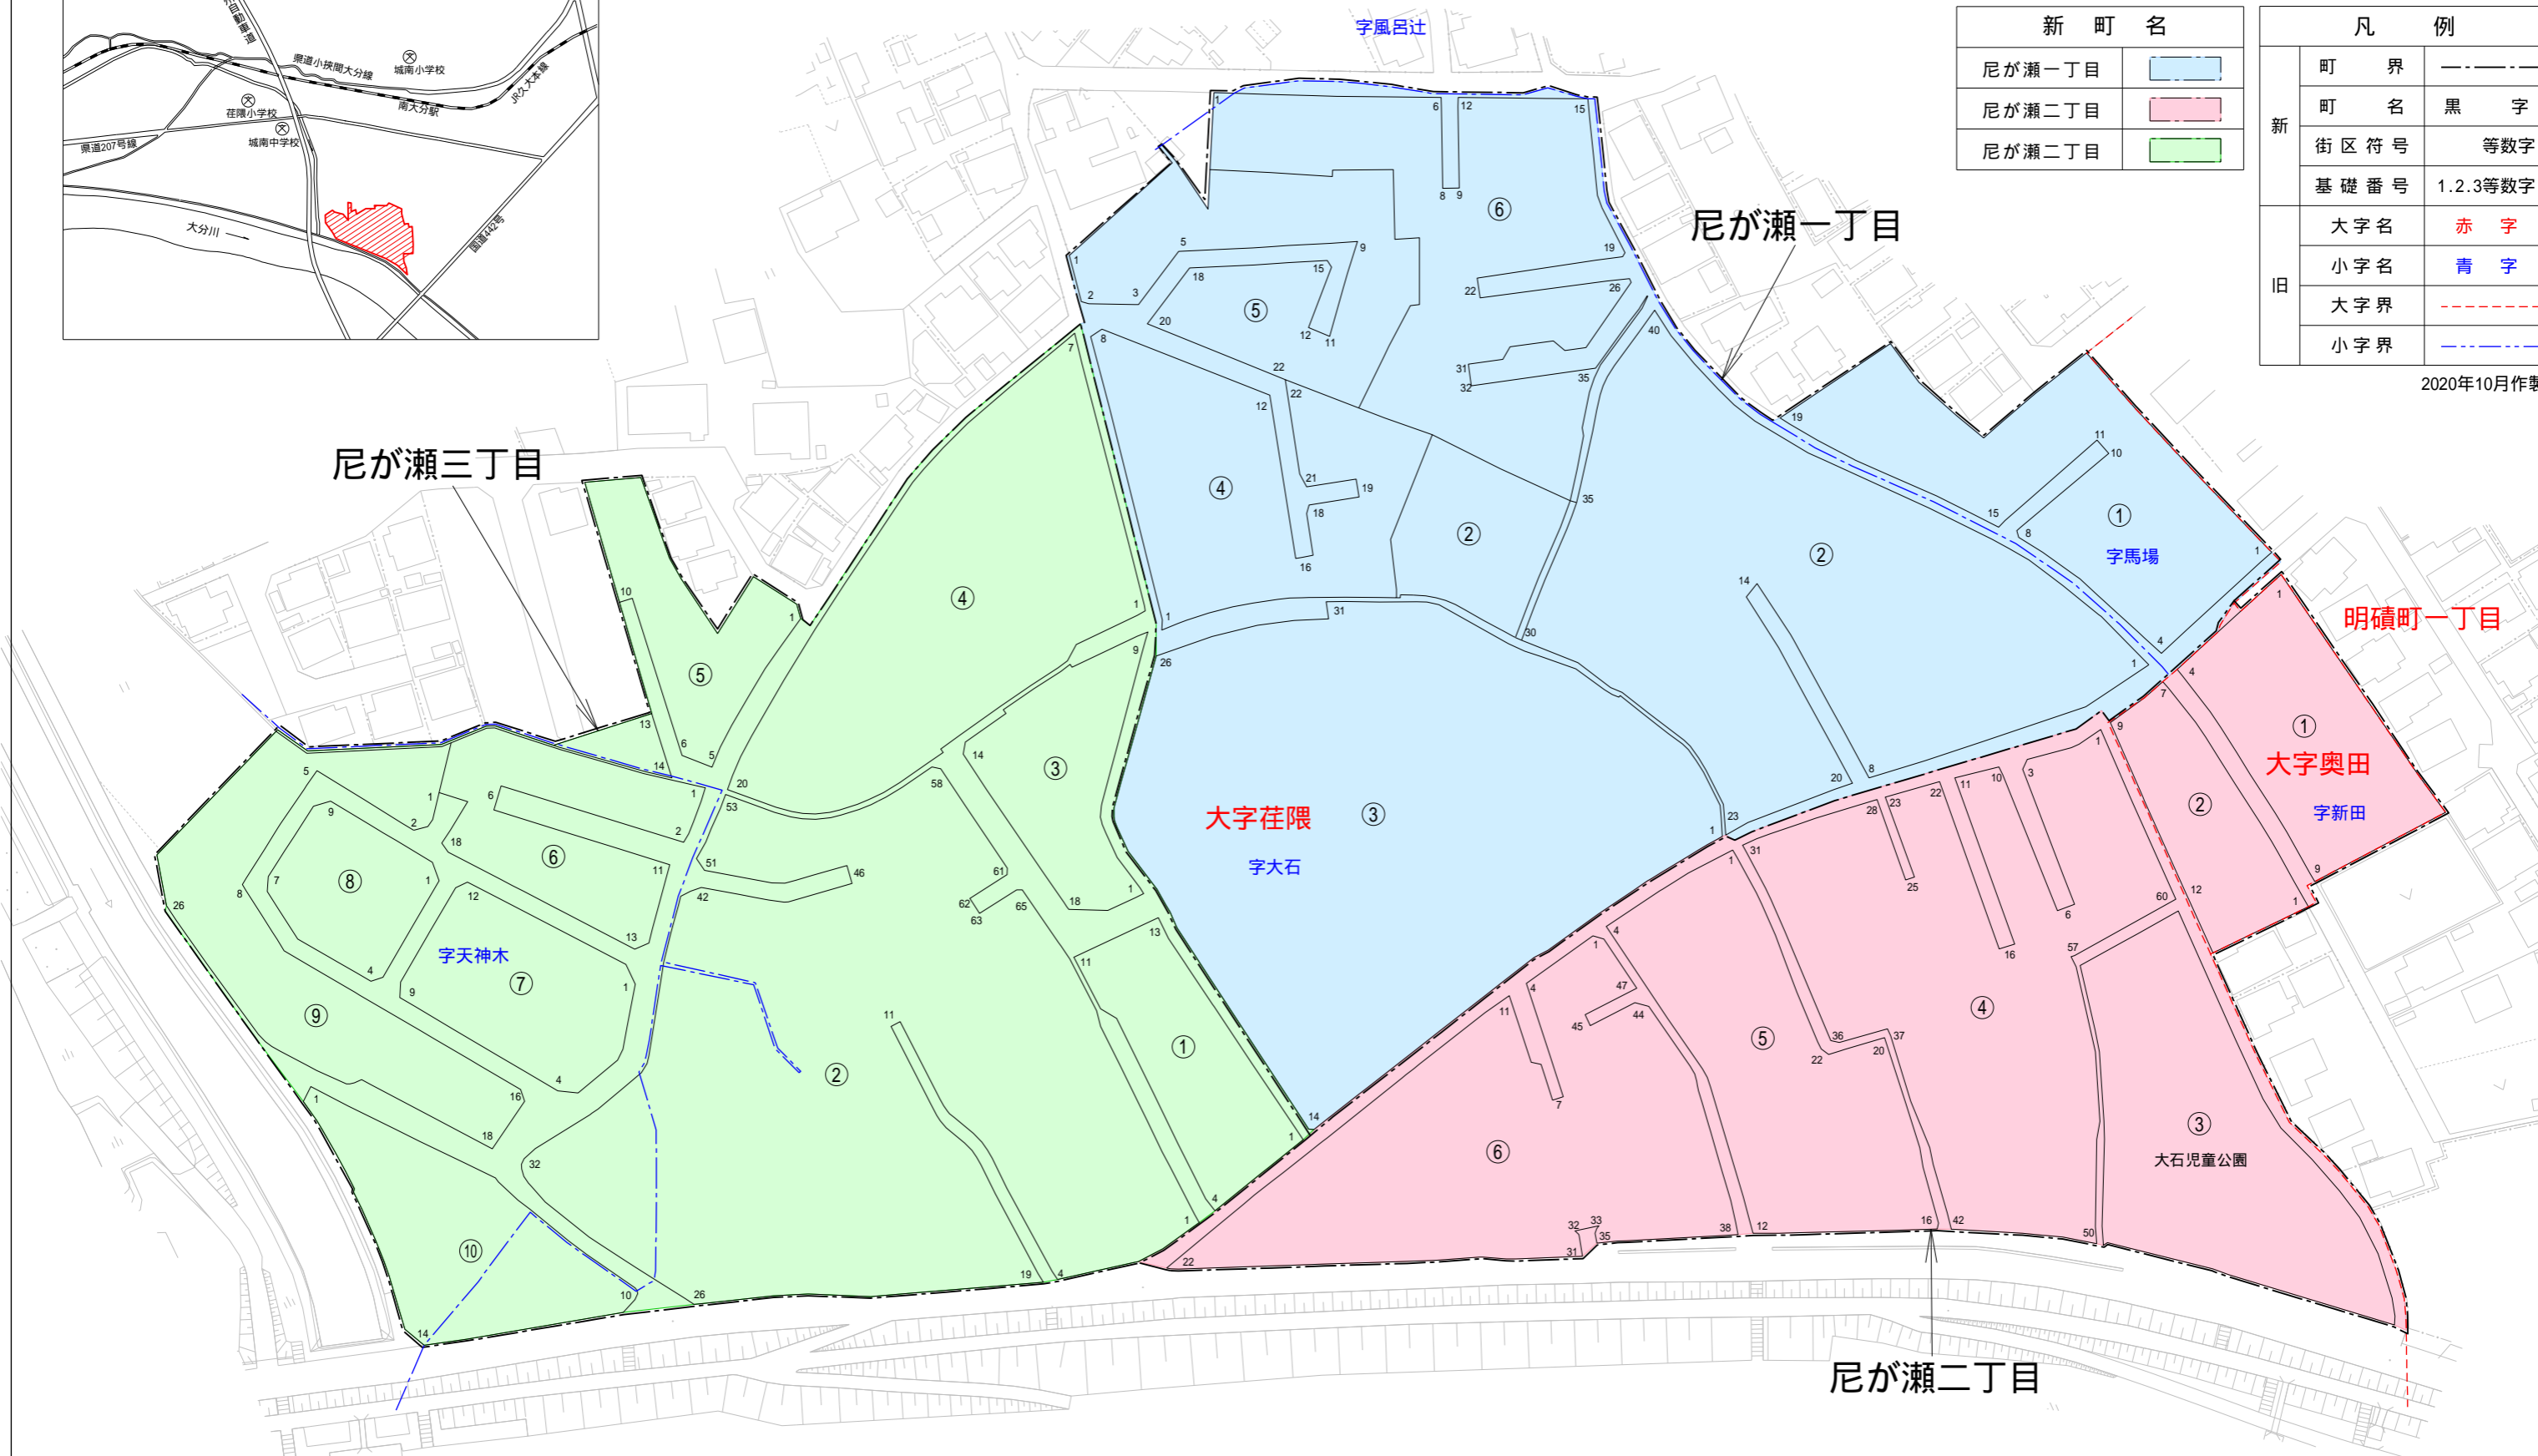

# 尼が瀬一丁目・二丁目・三丁目 住居表示案内図

2021年(令和3年) 1月16日 実施

住居表示実施地区位置図

新 町 名	
尼が瀬一丁目	<span style="background-color: #ADD8E6; border: 1px solid black; display: inline-block; width: 15px; height: 10px;"></span>
尼が瀬二丁目	<span style="background-color: #FFB6C1; border: 1px solid black; display: inline-block; width: 15px; height: 10px;"></span>
尼が瀬三丁目	<span style="background-color: #90EE90; border: 1px solid black; display: inline-block; width: 15px; height: 10px;"></span>

凡 例		
新	町 界	-----
	町 名	黒 字
	街区符号	等数字
旧	基礎番号	1.2.3等数字
	大字名	赤 字
	小字名	青 字
	大字界	- - - - -
	小字界	--- -- --

2020年10月作製

1 : 1000