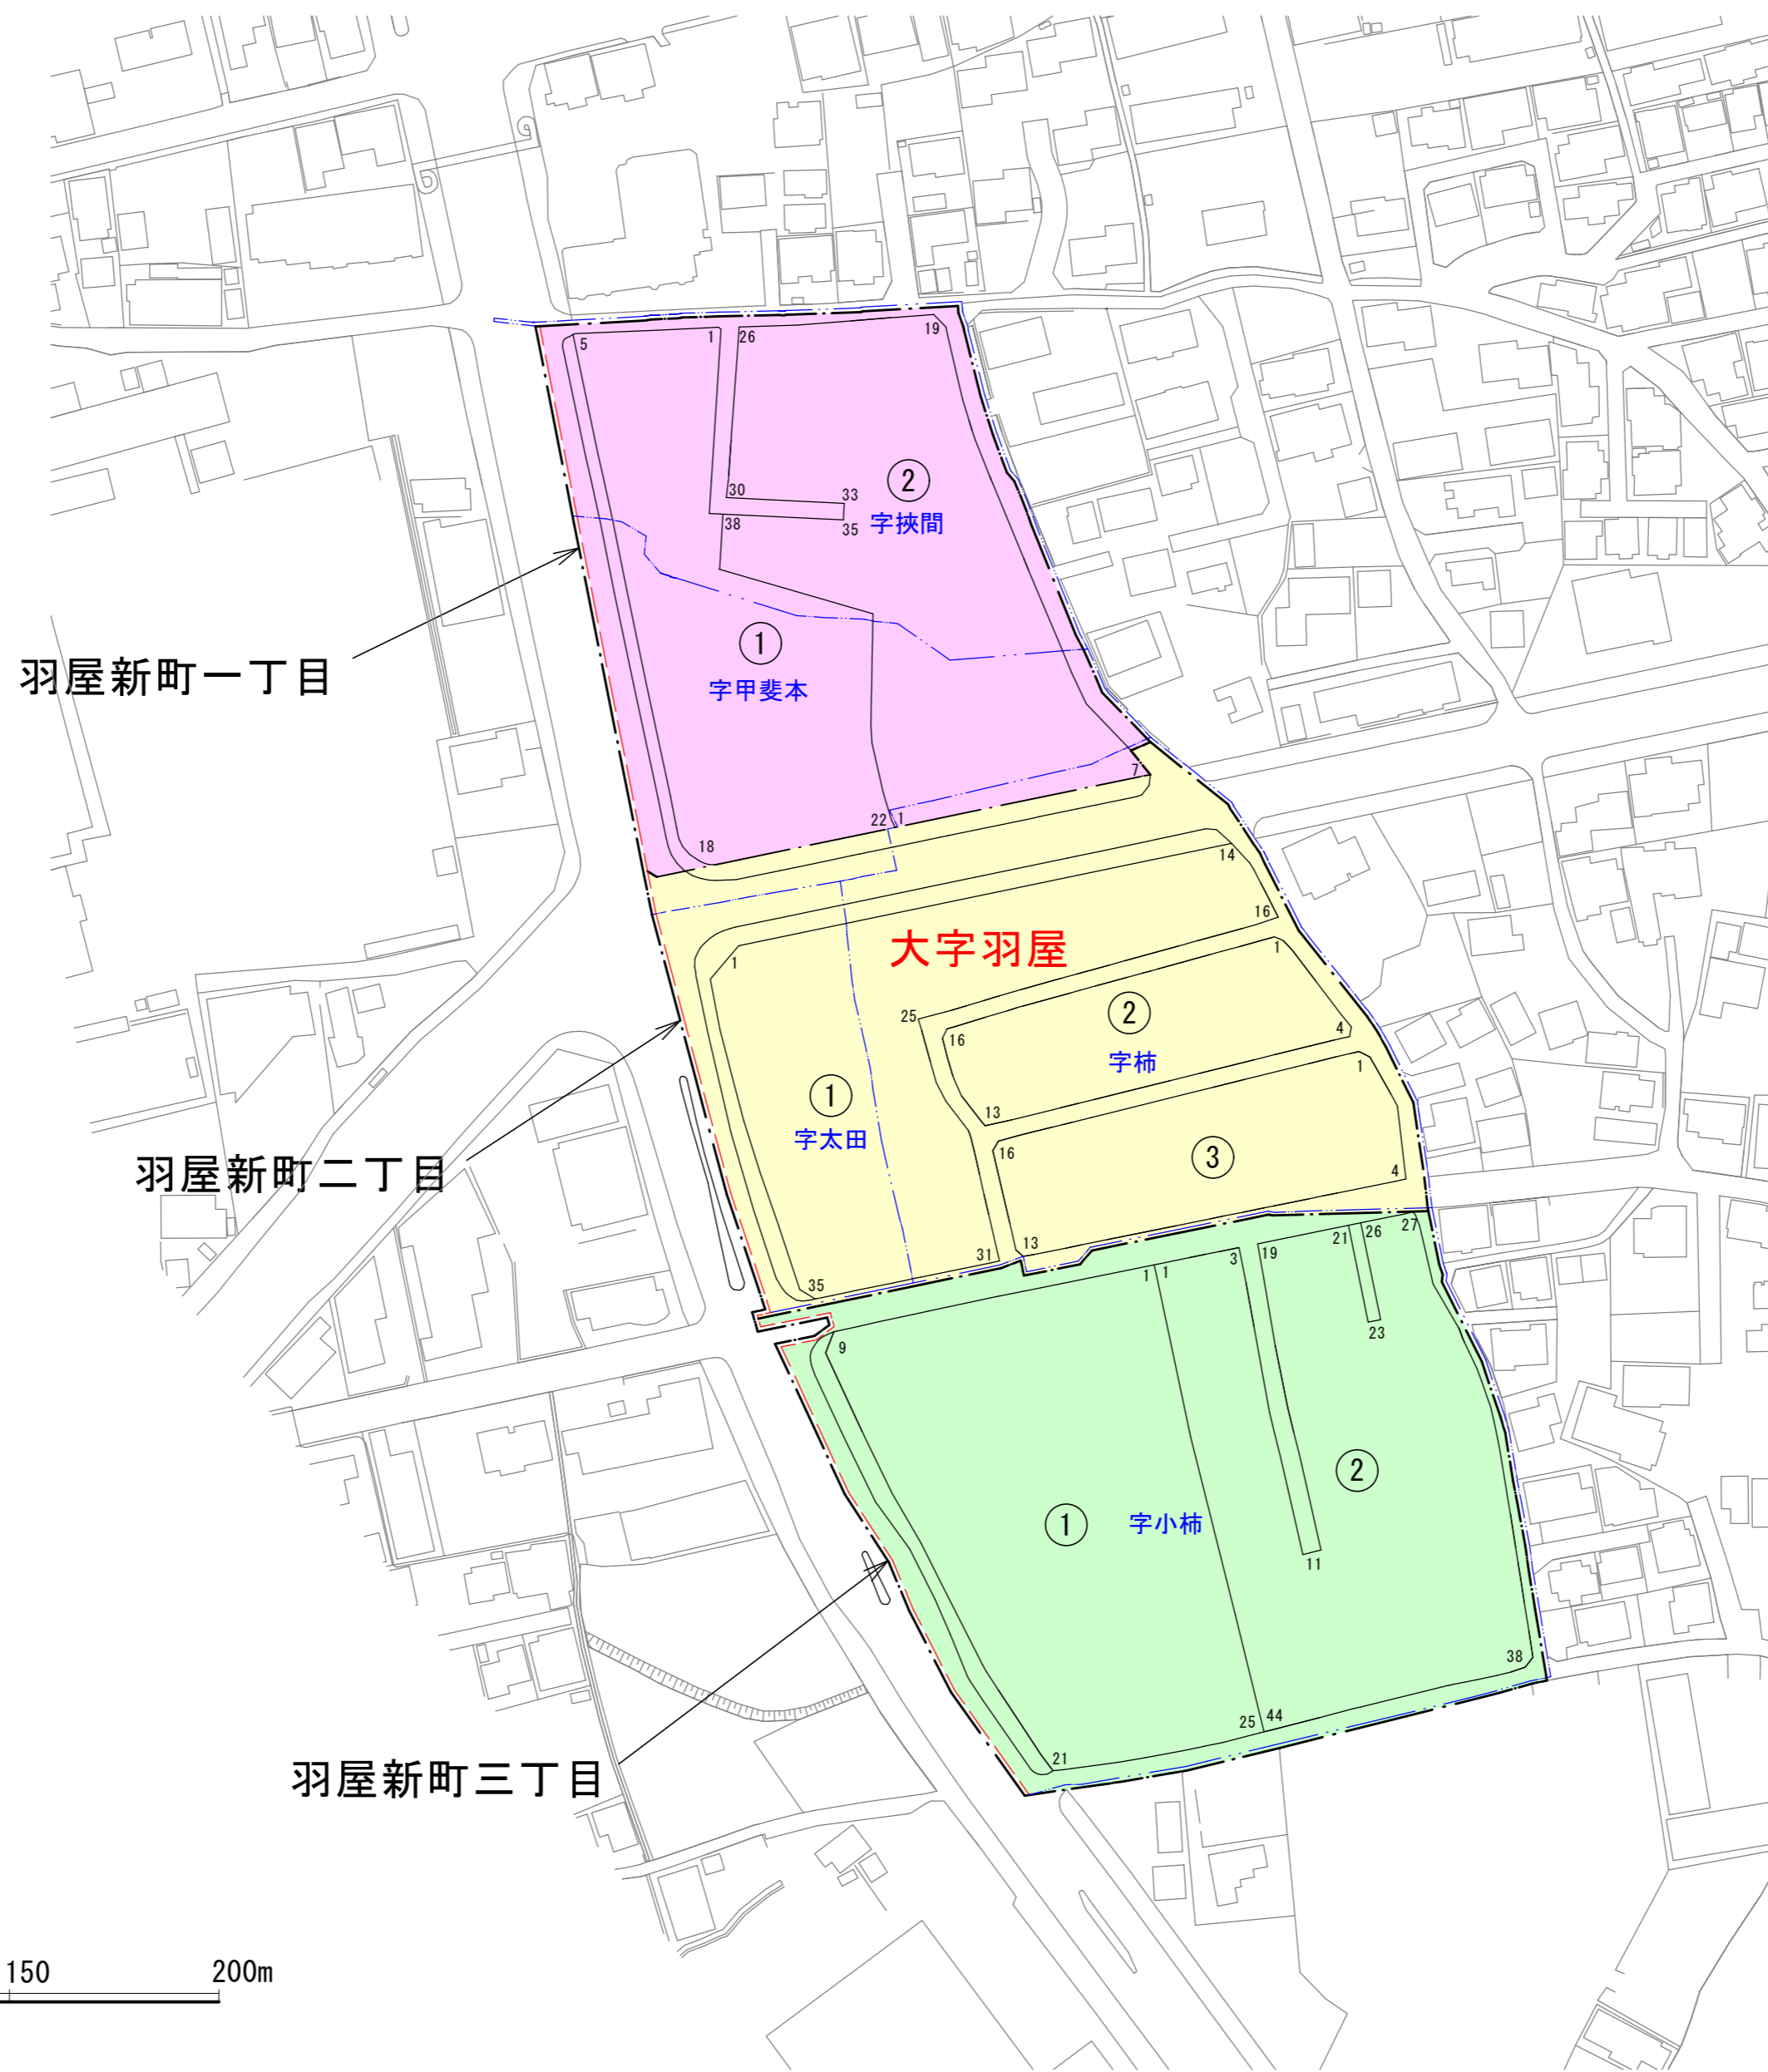

羽屋新町一丁目・二丁目・三丁目住居表示案内図

2021年(令和3年)1月16日 実施

住居表示実施地区位置図

羽屋新町一丁目

羽屋新町二丁目

羽屋新町三丁目

新 町 名	
羽屋新町一丁目	
羽屋新町二丁目	
羽屋新町三丁目	

凡 例		
新	町 界	— · — · — · —
	町 名	黒 字
	街区符号	①②等数字
	基礎番号	1, 2, 3等数字
旧	大字名	赤 字
	小字名	青 字
	大字界	- - - - -
	小字界	— · — · — · —

2020年10月 作製

1:1,500