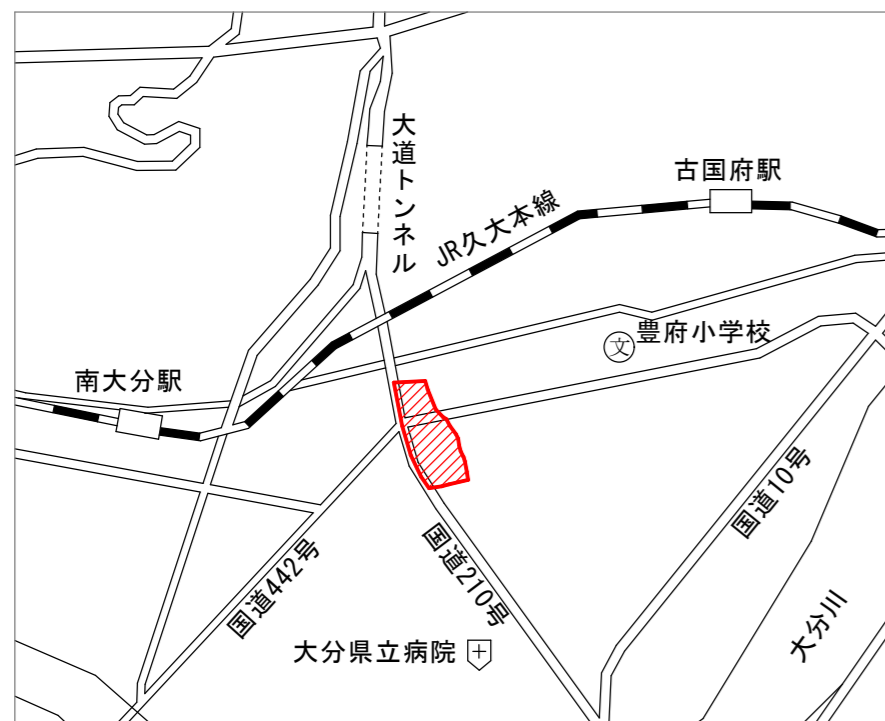

羽屋新町一丁目・二丁目・三丁目住居表示案内図

2021年(令和3年)1月16日 実施

住居表示実施地区位置図

羽屋新町一丁目

羽屋新町二丁目

羽屋新町三丁目

新 町 名	
羽屋新町一丁目	
羽屋新町二丁目	
羽屋新町三丁目	

凡 例		
新	町 界	— · — · — · —
	町 名	黒 字
	街区符号	①②等数字
	基礎番号	1, 2, 3等数字
旧	大字名	赤 字
	小字名	青 字
	大字界	- - - - -
	小字界	— · — · — · —