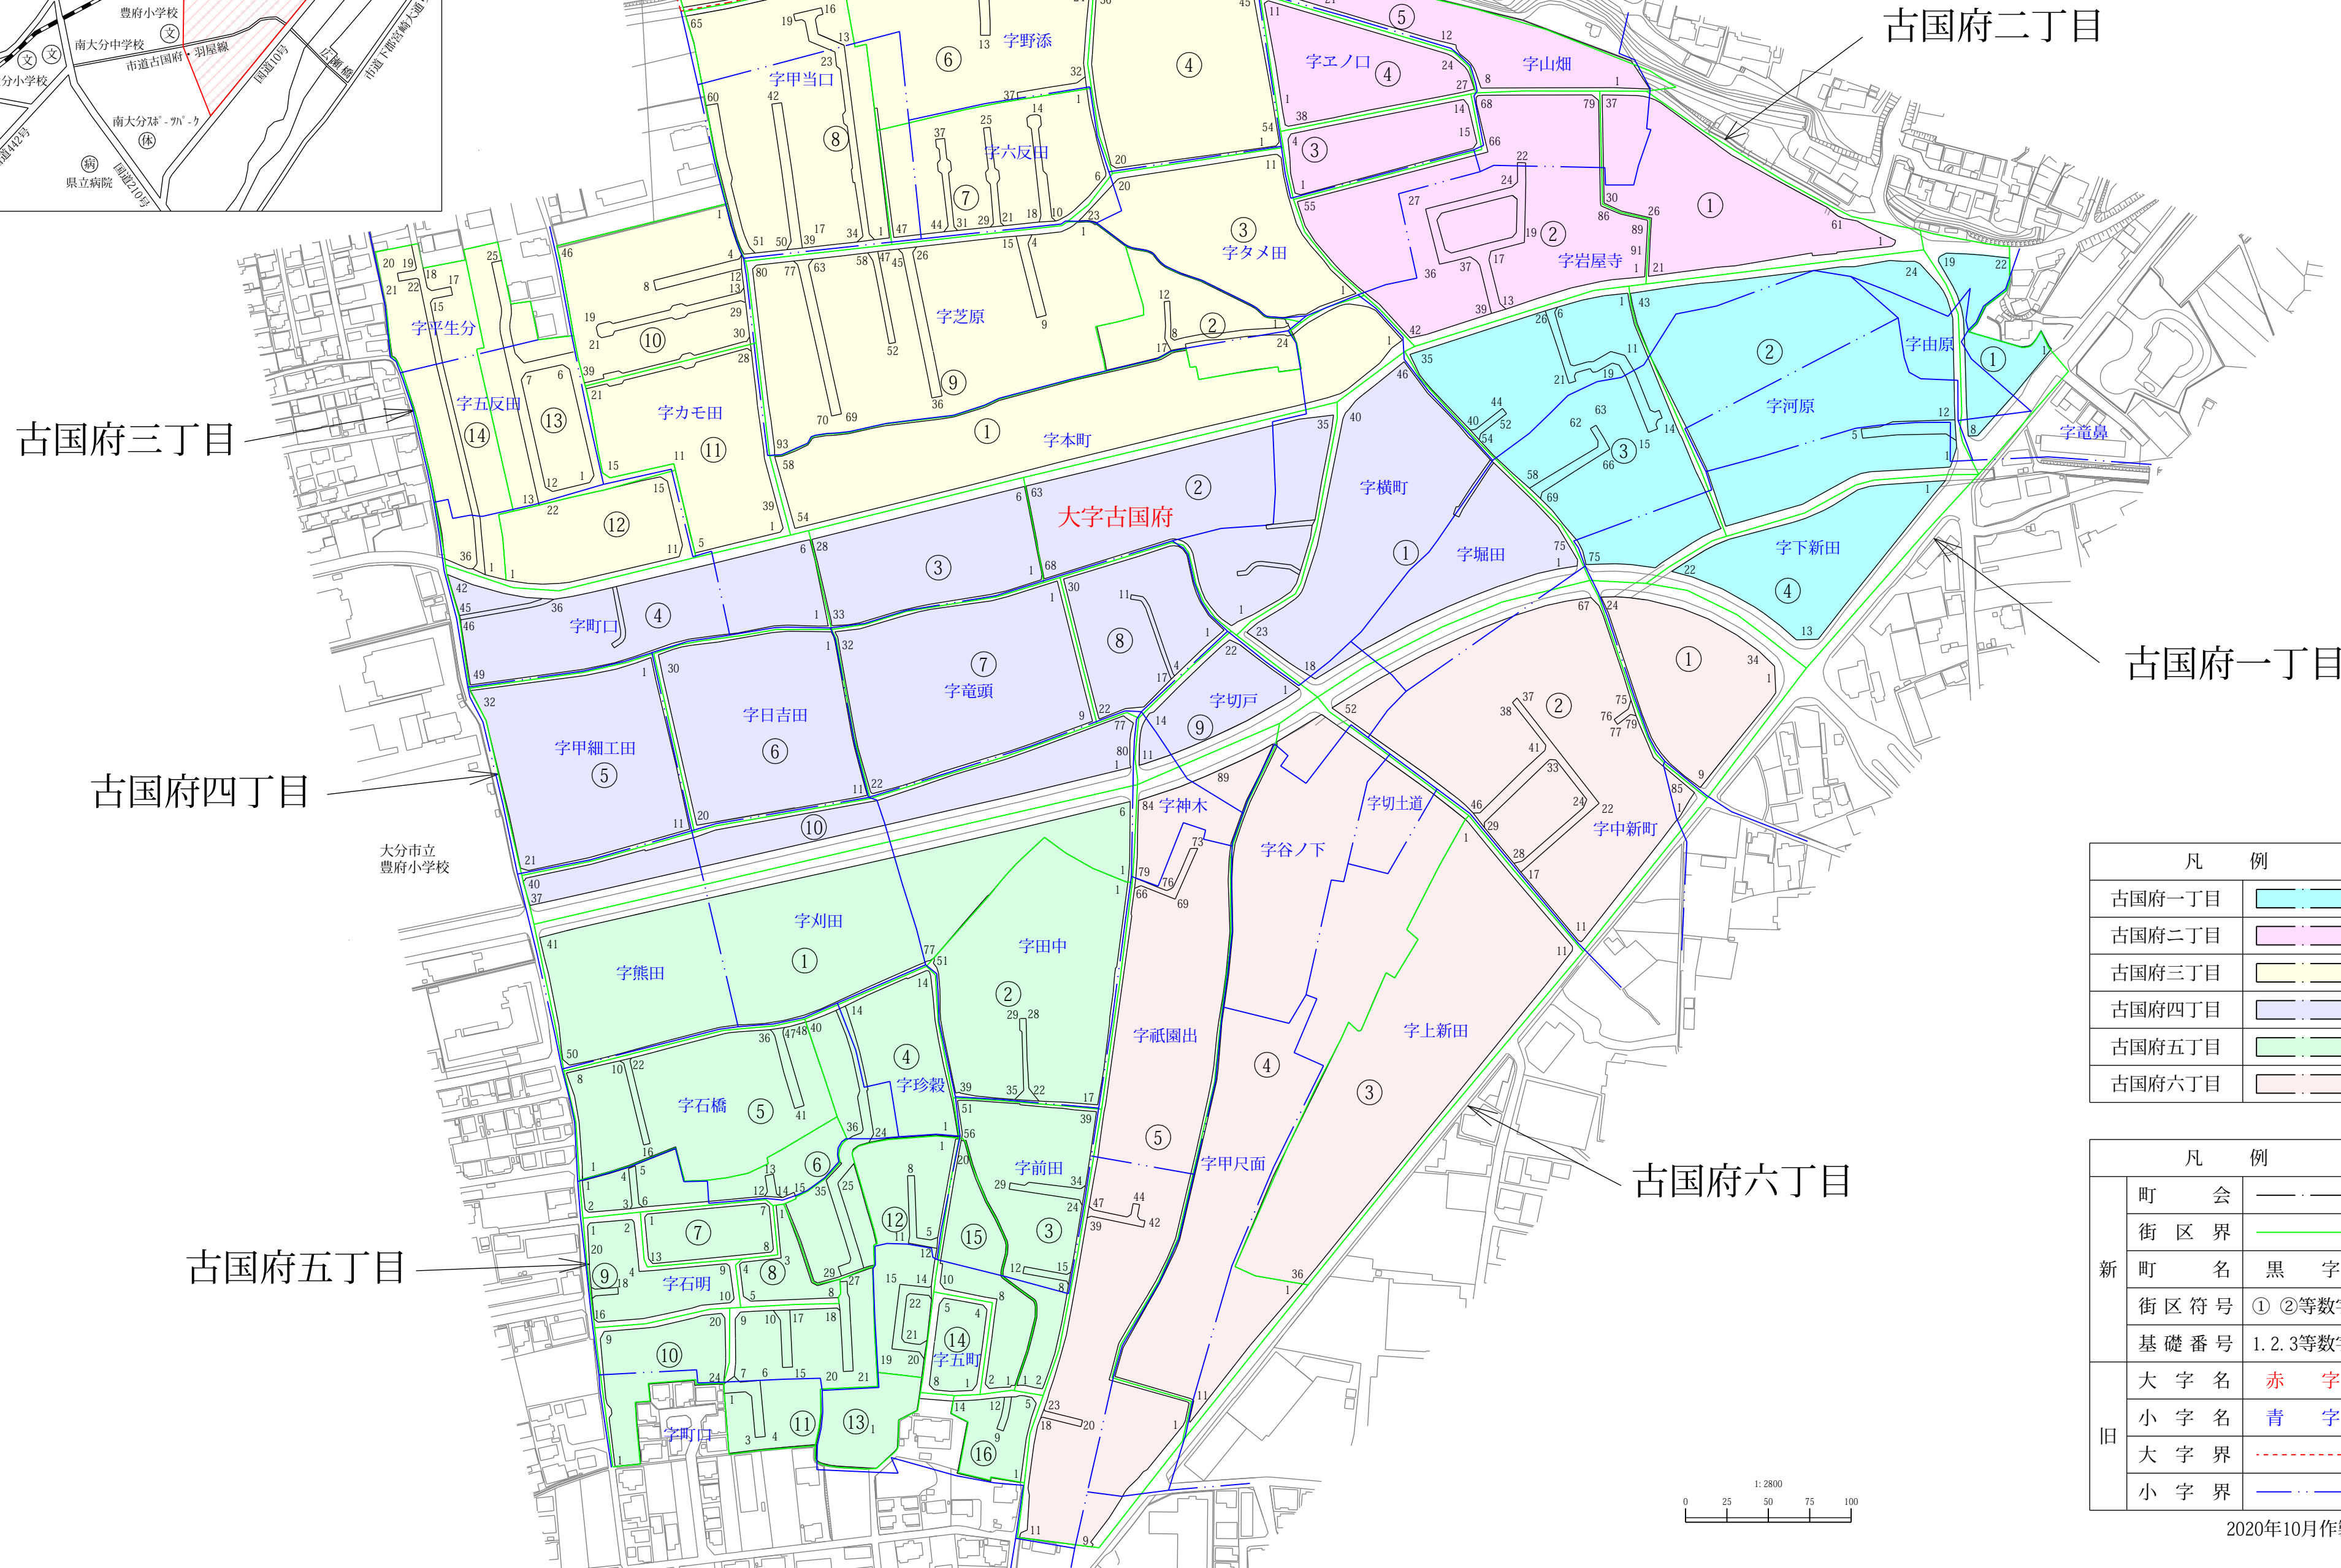

住居表示実施地区位置図

古国府一丁目・二丁目・三丁目・四丁目・五丁目・六丁目住居表示案内図

2021年（令和3年）1月16日 実施

大字永興
字若山

凡 例	
古国府一丁目	
古国府二丁目	
古国府三丁目	
古国府四丁目	
古国府五丁目	
古国府六丁目	

凡 例	
町 会	— · —
街 区 界	— — —
町 名	黒 字
街区符号	① ②等数字
基礎番号	1.2.3等数字
大 字 名	赤 字
小 字 名	青 字
大 字 界	- - - - -
小 字 界	— · — · —