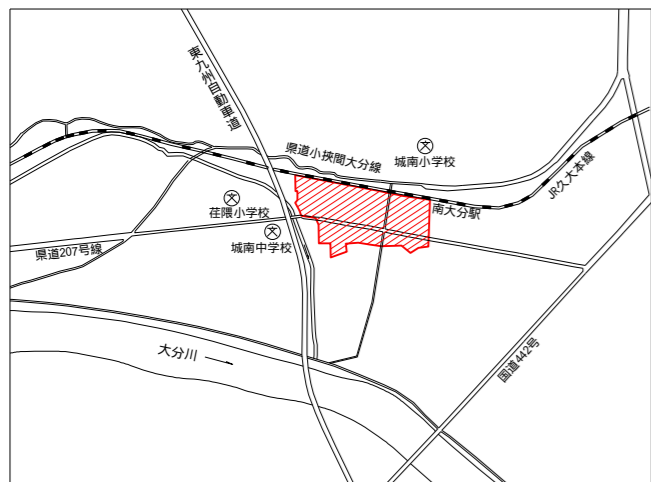

荏隈町一丁目・二丁目 住居表示案内図

2021年(令和3年)1月16日 実施

荏隈町二丁目

荏隈町一丁目

住居表示実施地区位置図

新 町 名	
荏隈町一丁目	
荏隈町二丁目	

凡 例		
新	町 界	-----
	町 名	黒 字
	街区符号	等数字
	基礎番号	1.2.3等数字
旧	大字名	赤 字
	小字名	青 字
	大字界	- - - - -
	小字界	-----

2020年10月作製

大分市