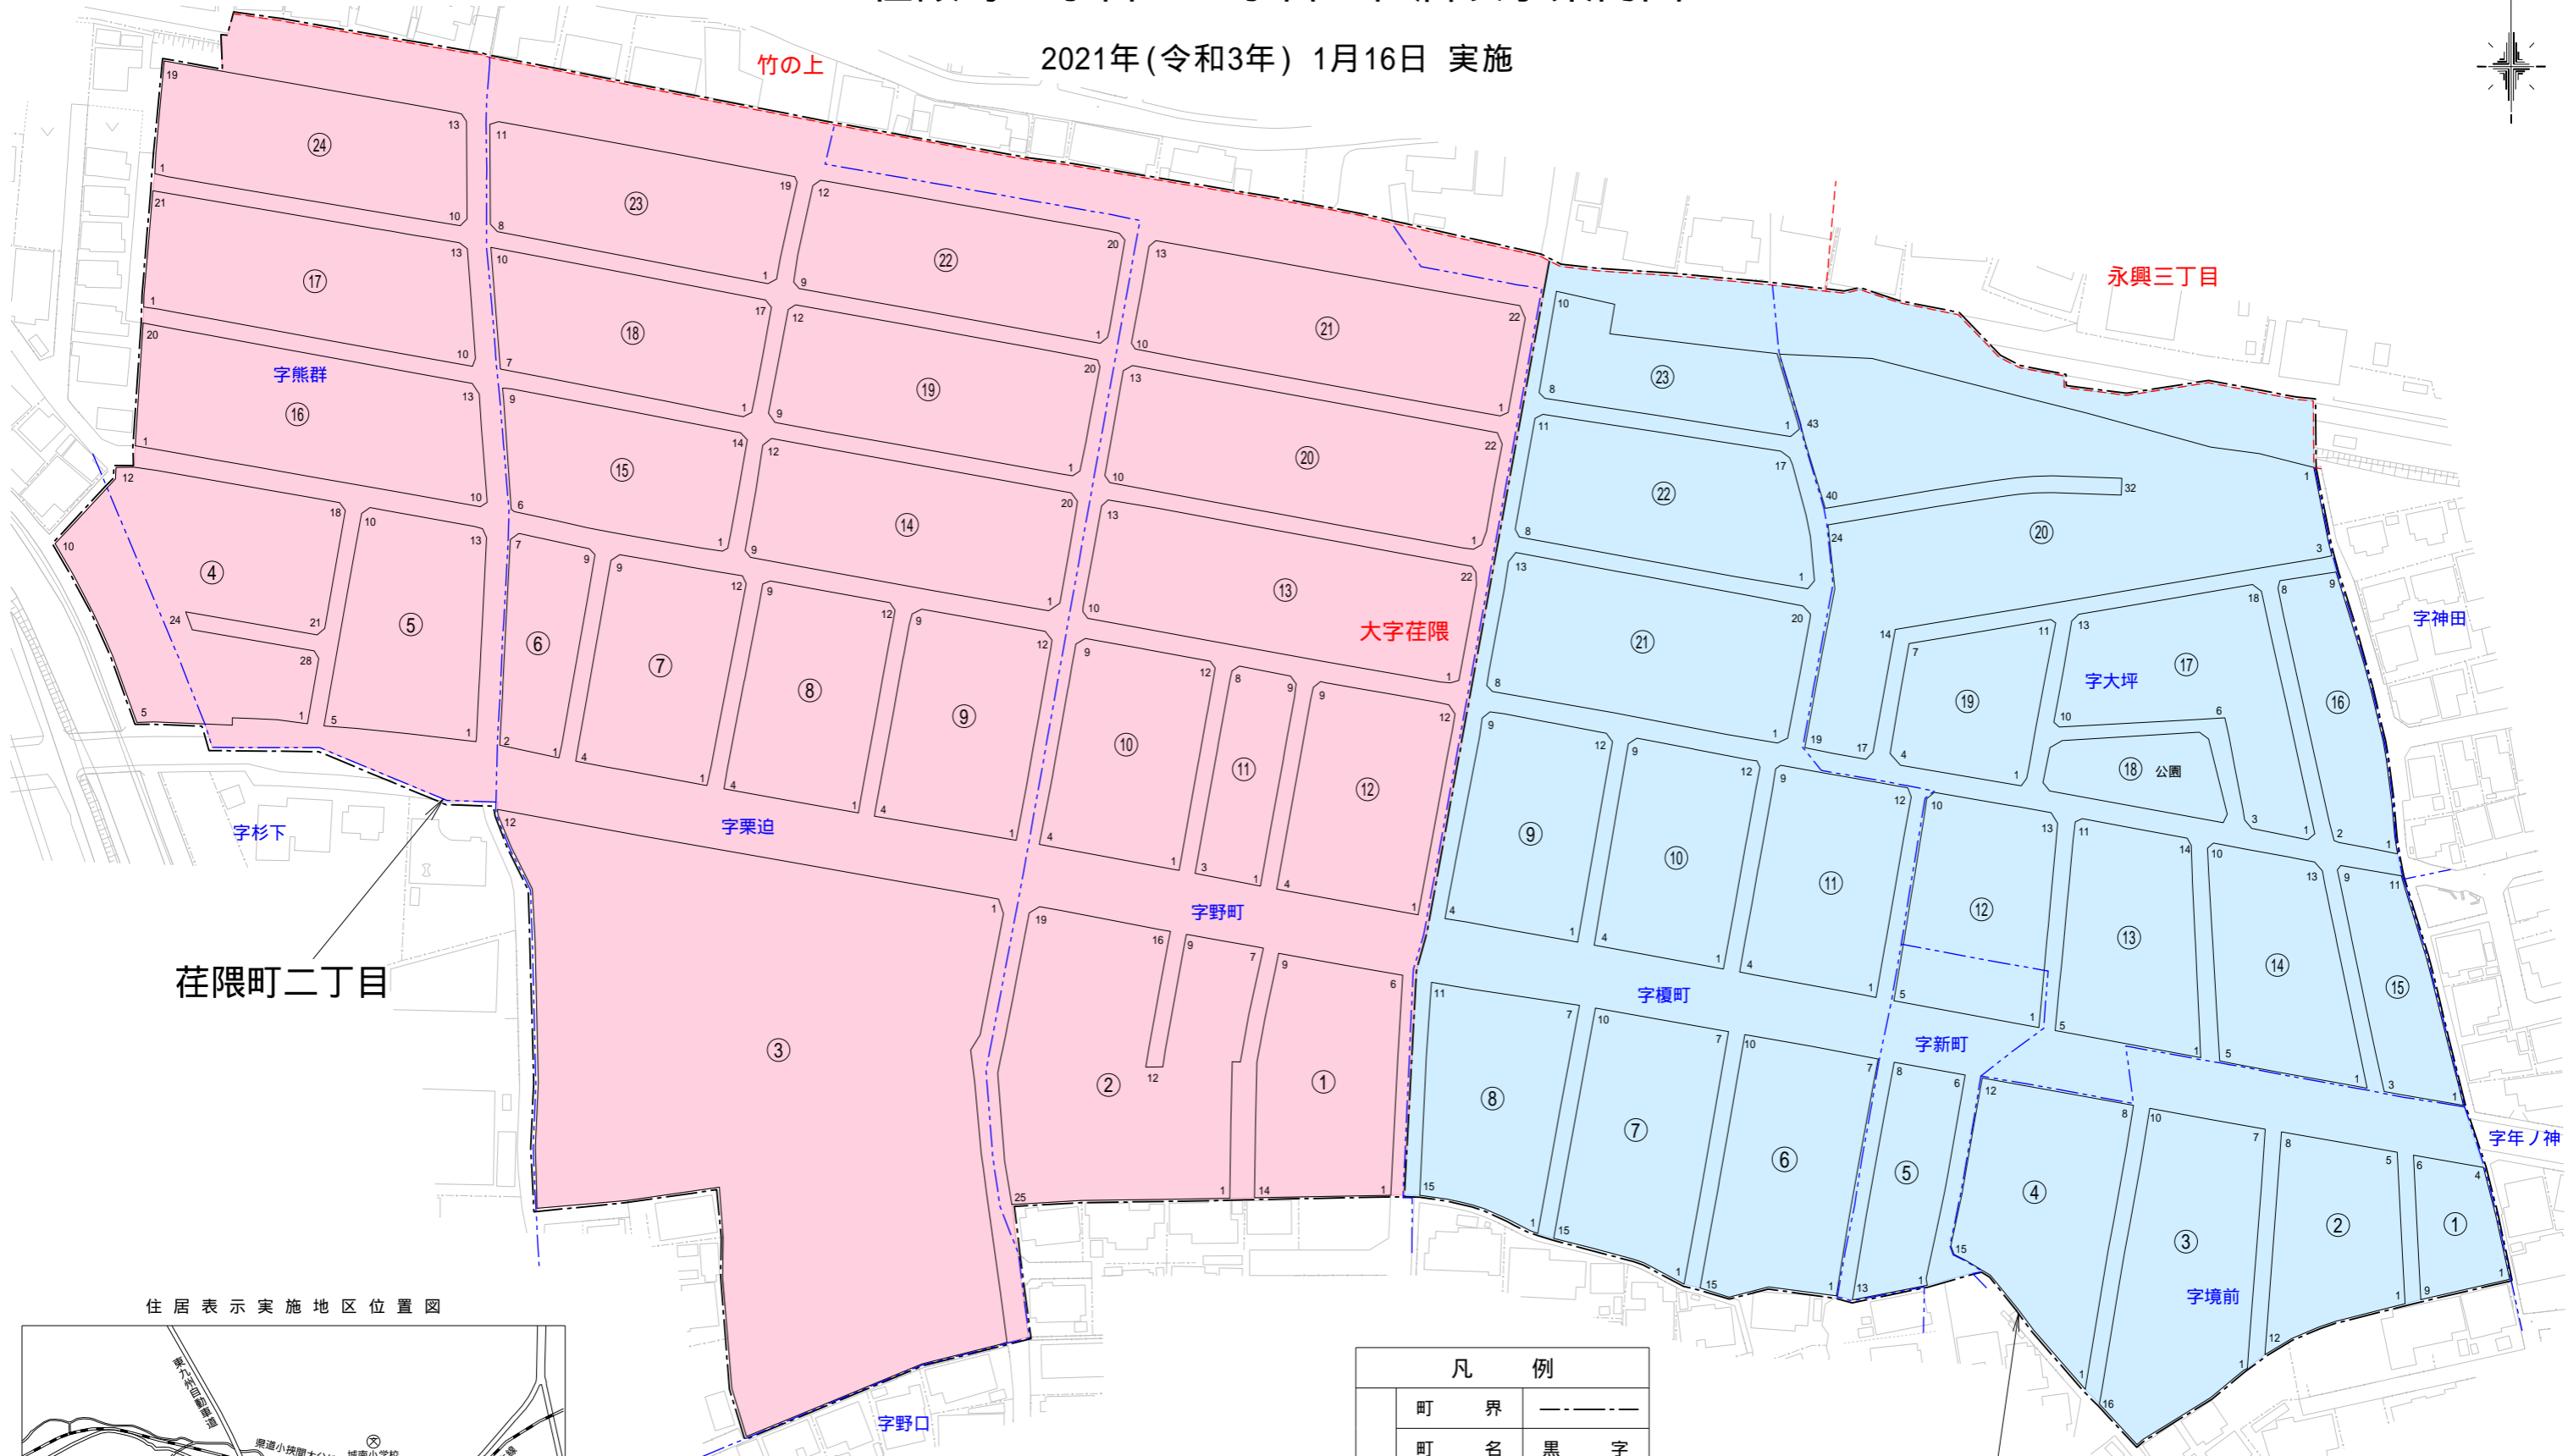

荏隈町一丁目・二丁目 住居表示案内図

2021年(令和3年)1月16日 実施

荏隈町二丁目

荏隈町一丁目

住居表示実施地区位置図

新 町 名	
荏隈町一丁目	
荏隈町二丁目	

凡 例		
新	町 界	-----
	町 名	黒 字
	街区符号	等数字
	基礎番号	1.2.3等数字
旧	大字名	赤 字
	小字名	青 字
	大字界	- - - - -
	小字界	-----

2020年10月作製

大分市