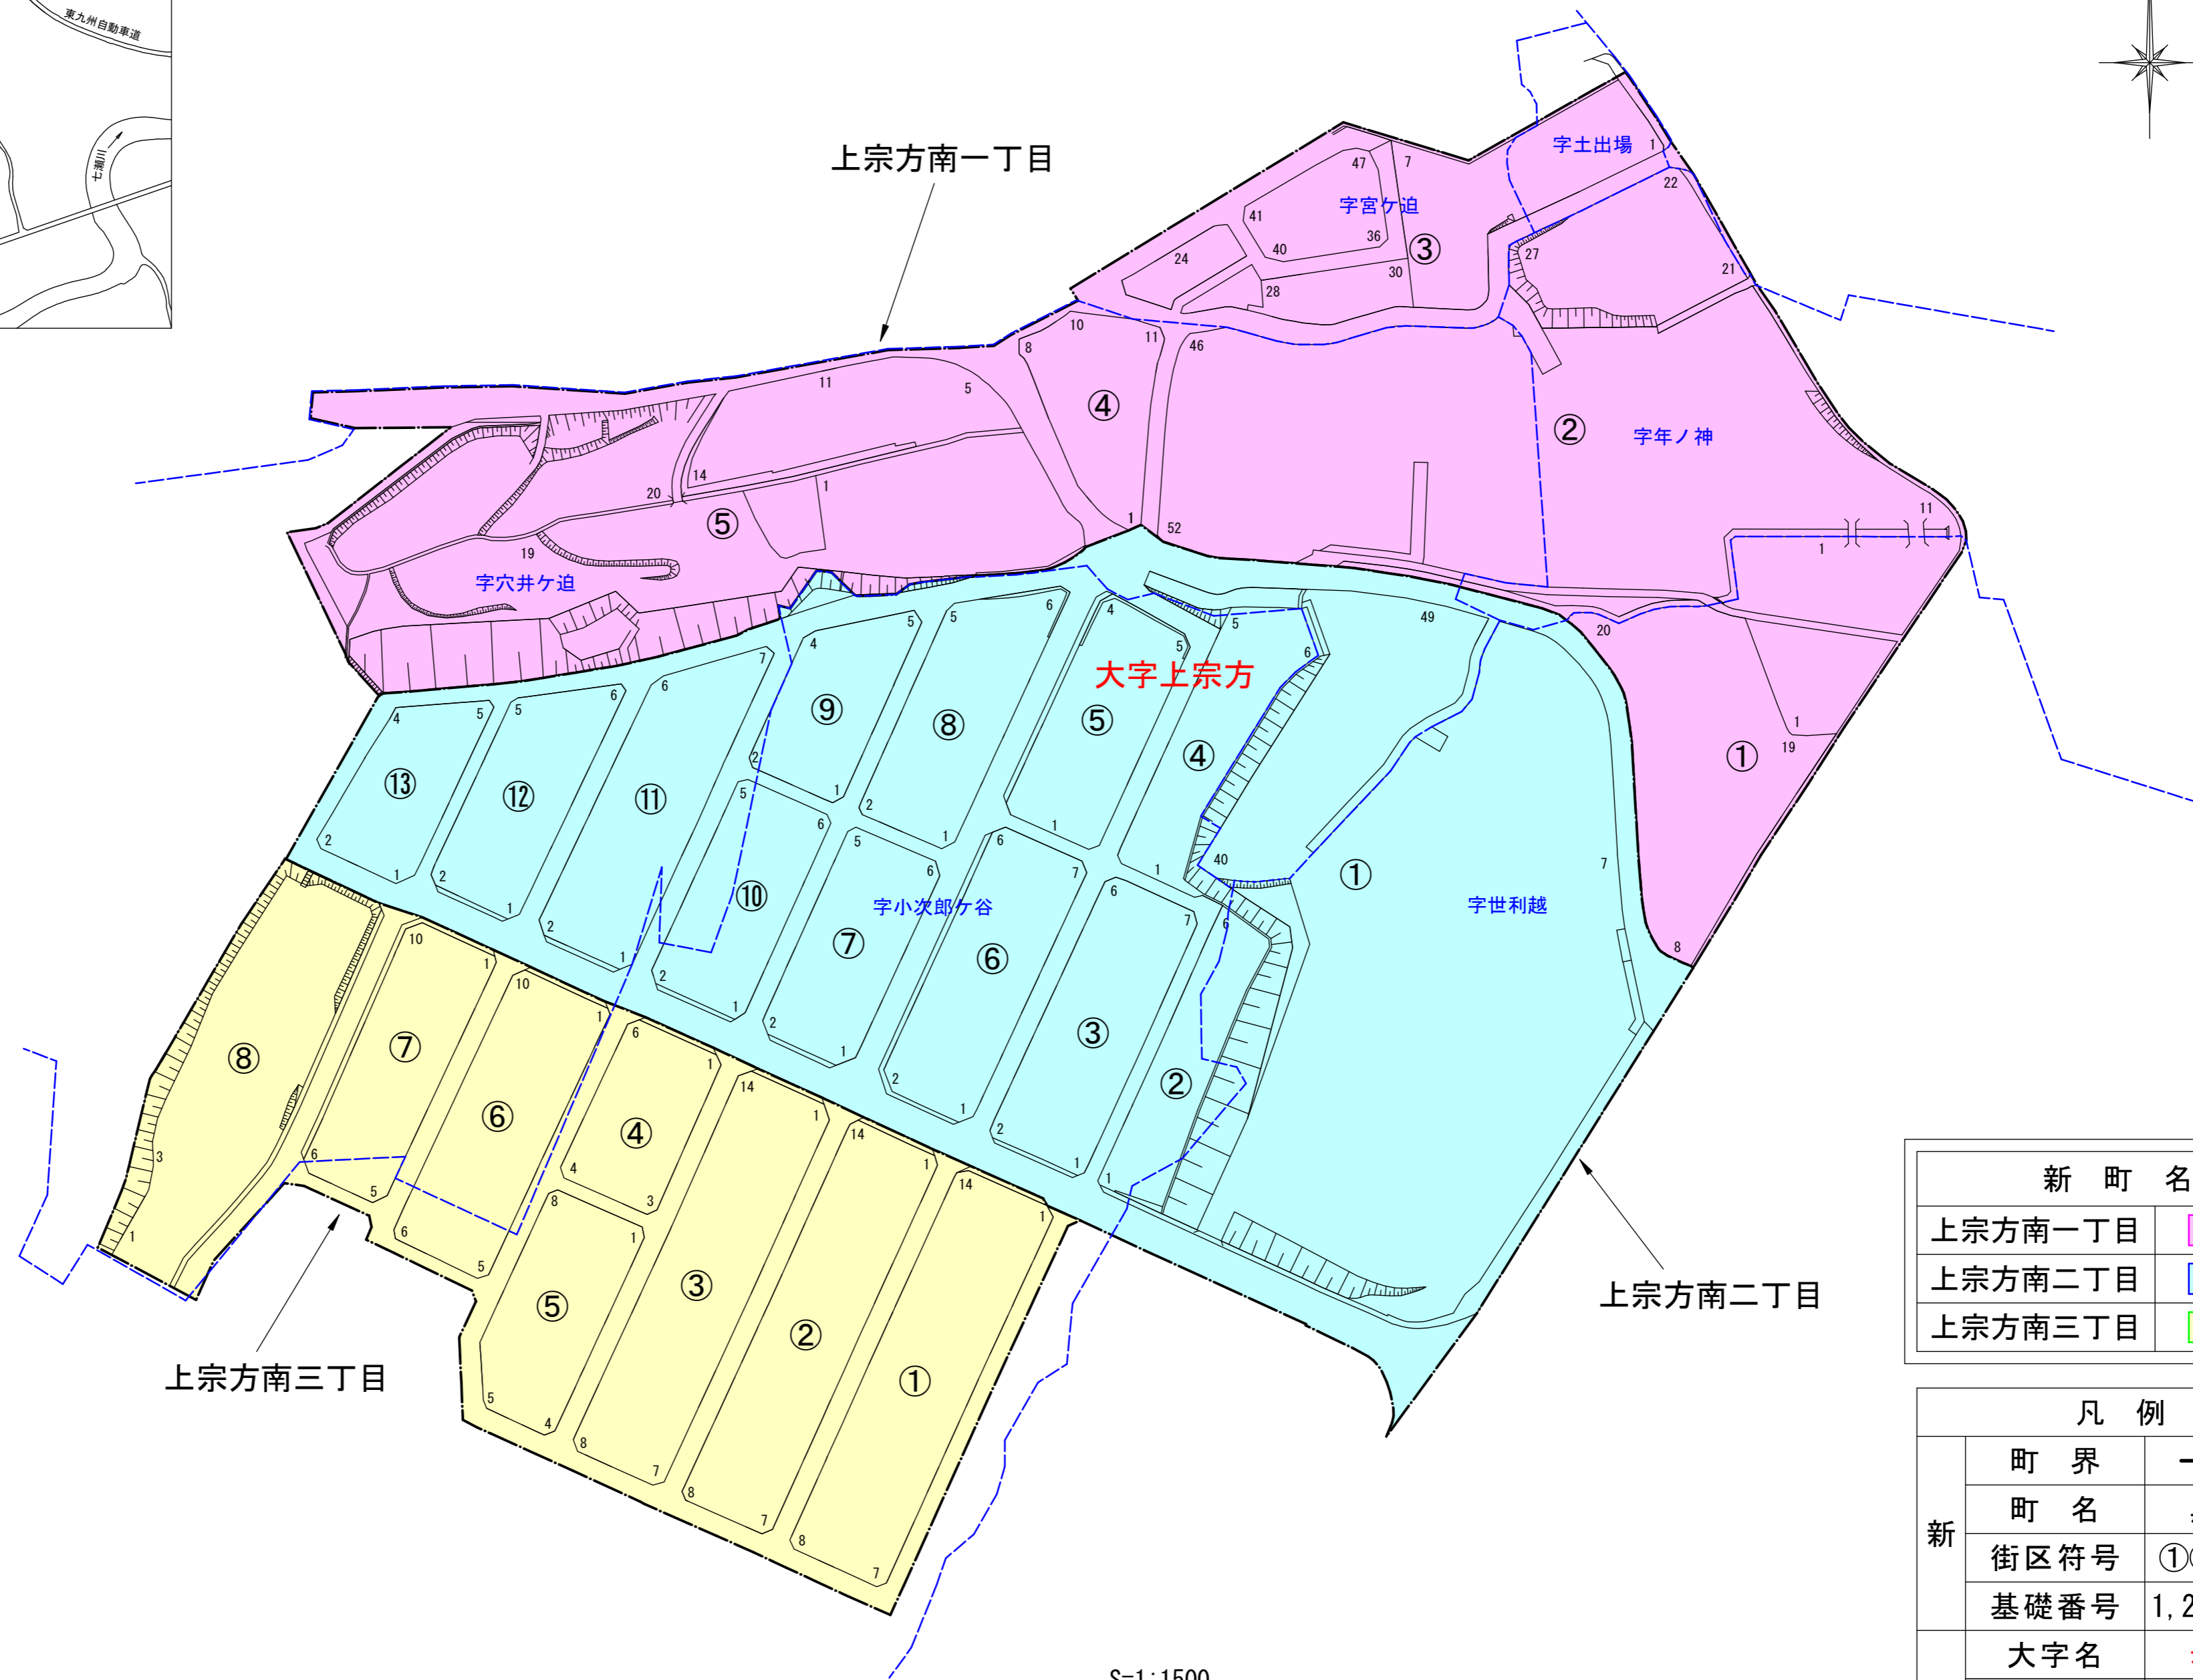

住居表示実施地区位置図

上宗方南一丁目・二丁目・三丁目 住居表示案内図
平成31年1月12日 実施

新 町 名	
上宗方南一丁目	■ (Pink)
上宗方南二丁目	■ (Cyan)
上宗方南三丁目	■ (Yellow)

凡 例		
新	町 界	——
	町 名	黒 字
	街区符号	①②等数字
	基礎番号	1, 2, 3等数字
旧	大字名	赤 字
	字 名	青 字
	字 界	- - - -

S=1:1500