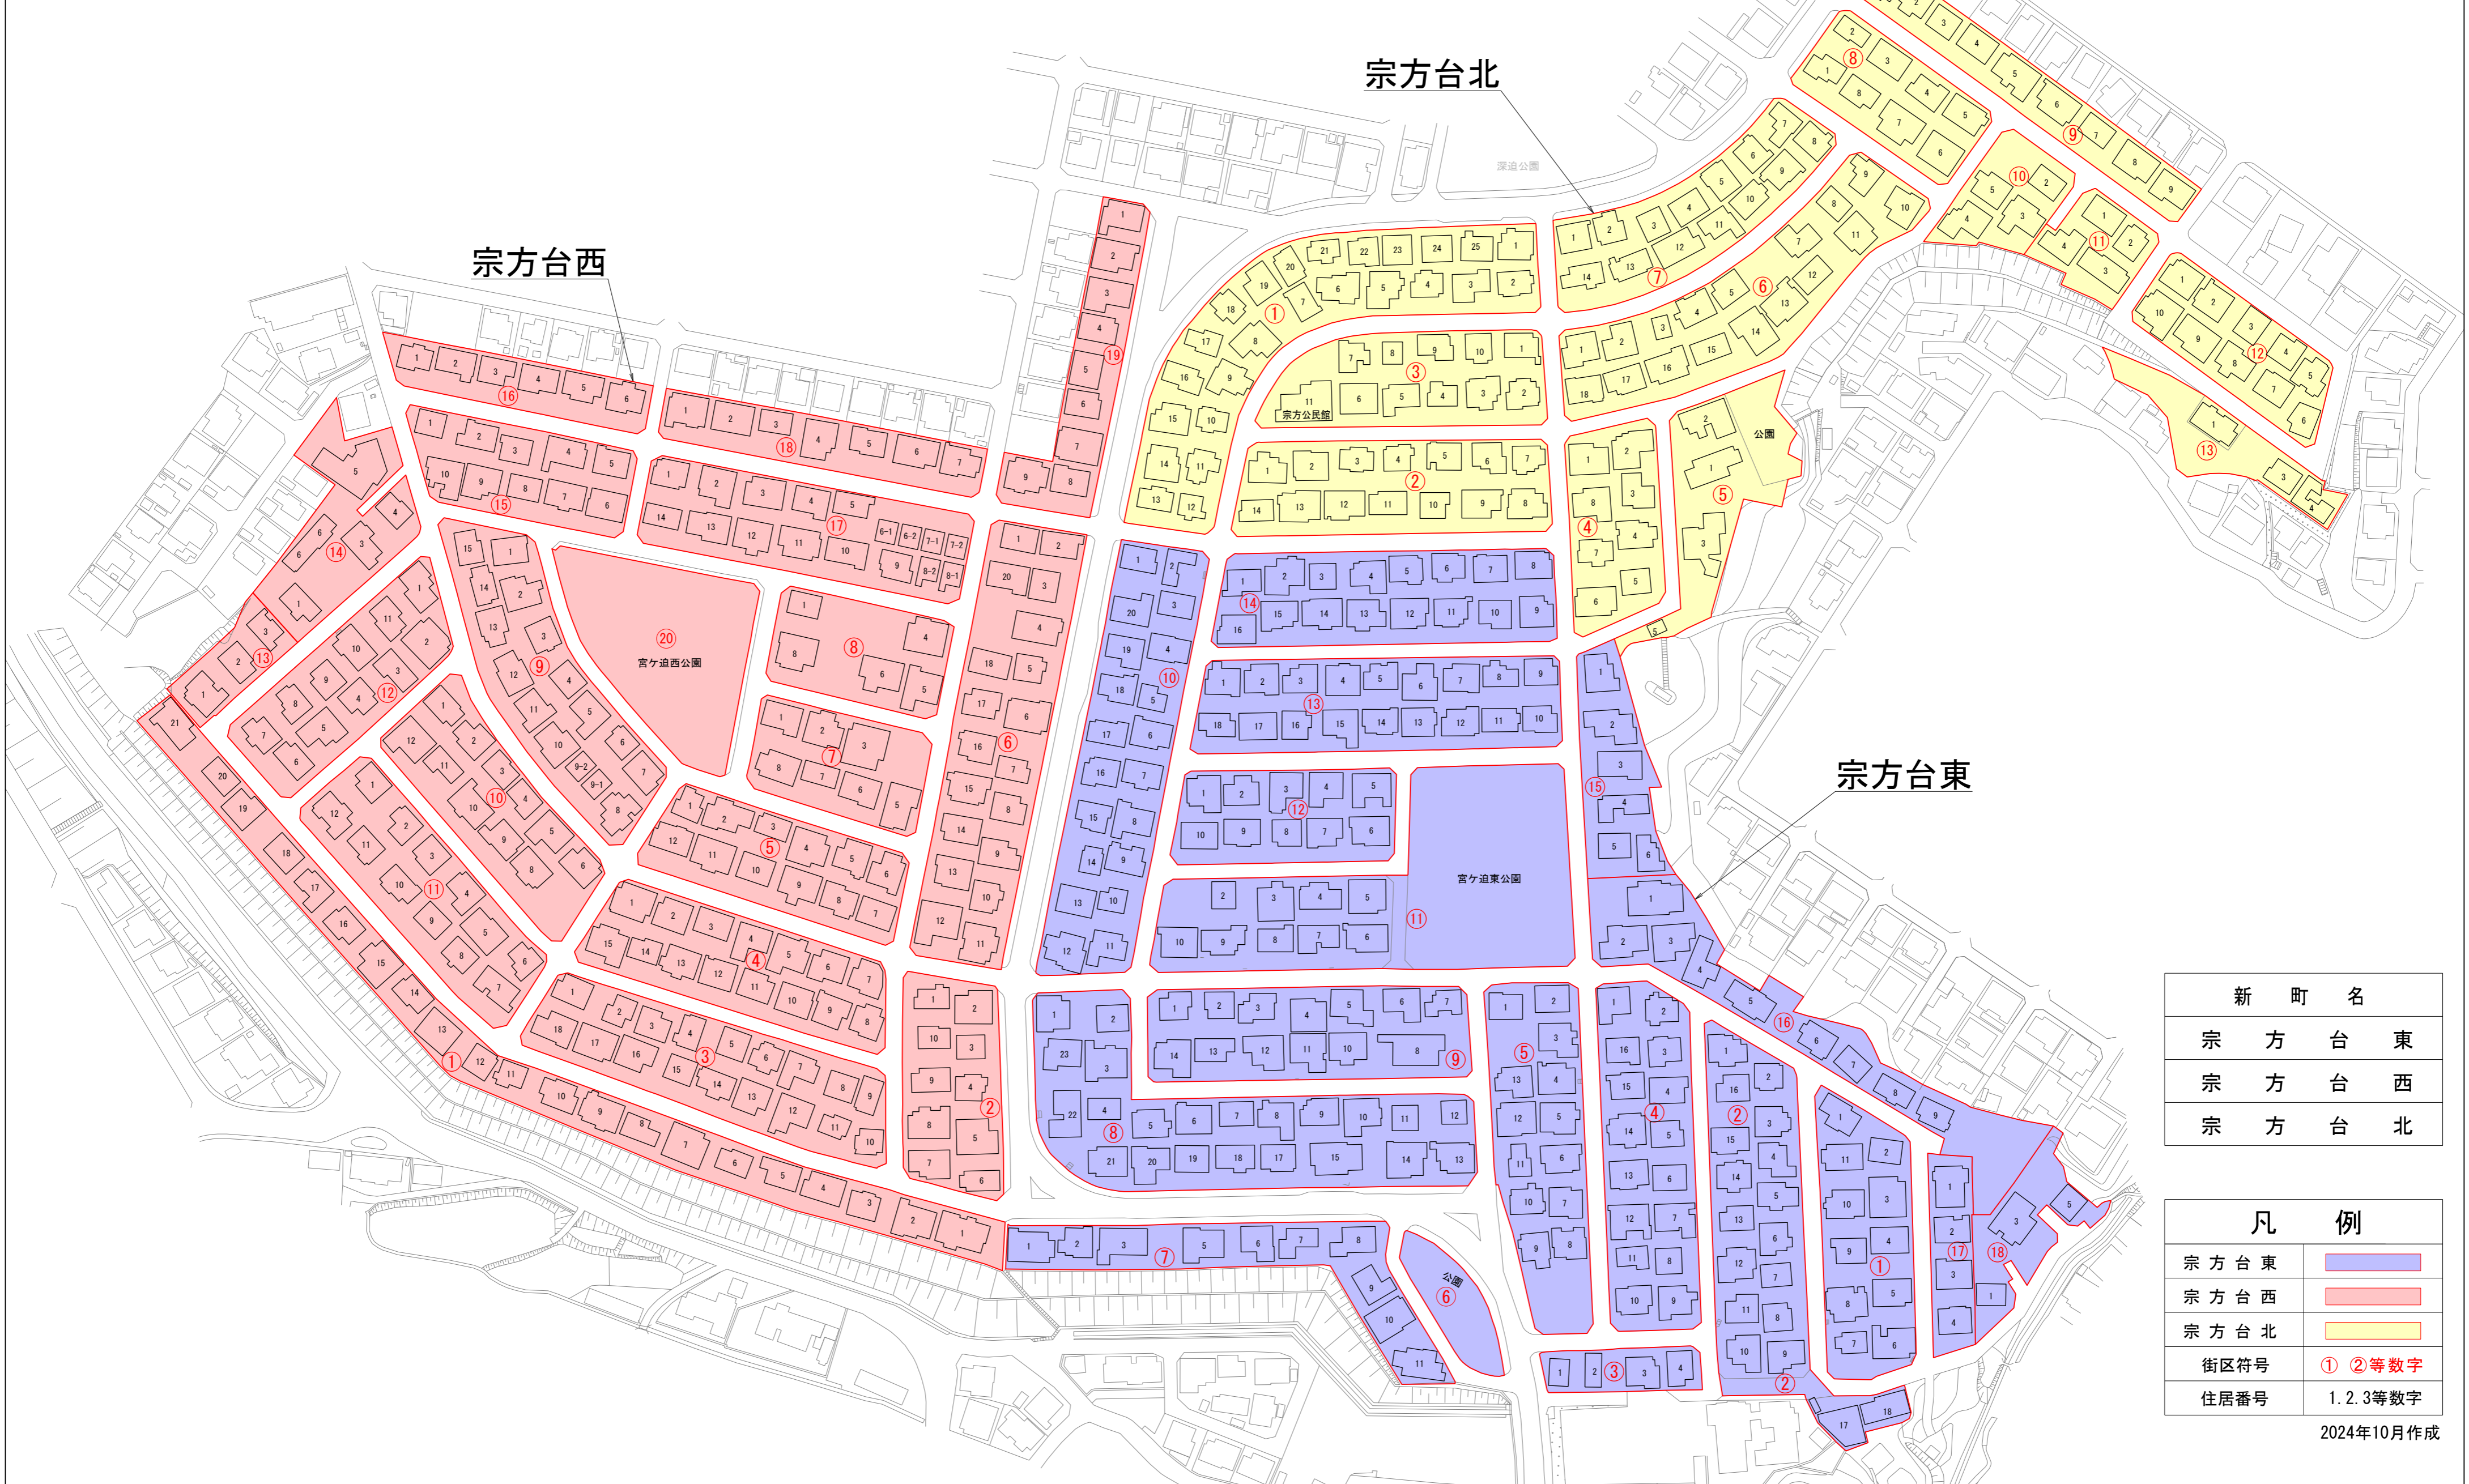

宗方台東・宗方台西・宗方台北 住宅案内図

2025年(令和7年)1月11日 実施

新 町 名	
宗 方 台 東	
宗 方 台 西	
宗 方 台 北	

凡 例	
宗方台東	
宗方台西	
宗方台北	
街区符号	① ②等数字
住居番号	1. 2. 3等数字

2024年10月作成

大分市