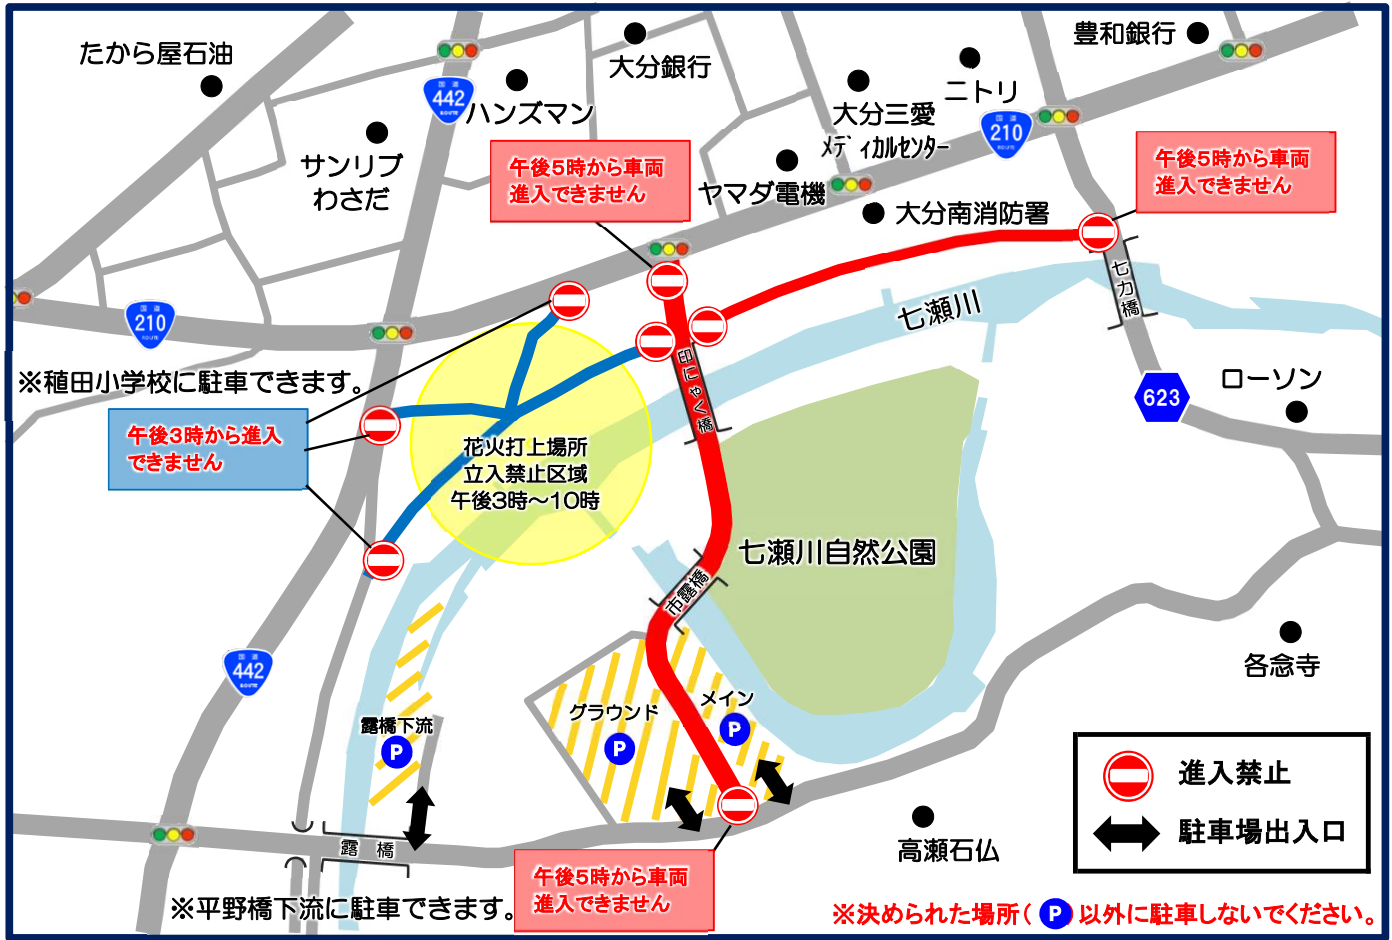

第25回 交通規制のお知らせ

2024年7月28日(日) 午後3時～午後10時まで

ななせの火群まつりの期間中は、下記のとおり交通規制が行われますので、ご協力をお願いします。

【交通規制実施中の注意事項】

- ① 花火打上場所周辺の道路()は、午後3時～10時まで**進入禁止**です。
- ② 七瀬川自然公園前メイン道路()は、午後5時～10時まで**車両進入禁止**(国道210号⇄公園南側)です。
- ③ 交通規制実施中、メイン駐車場及びグラウンド駐車場の出入口は、南側からのみとなります。
- ④ 交通規制実施中、グラウンド駐車場の東側出入口は、進入のみとなります。
- ⑤ 現場の警察官、警備員、消防団、係員の指示に従ってください。
- ⑥ 印にやく橋等の歩行者専用通路では立ち止まらないでください。