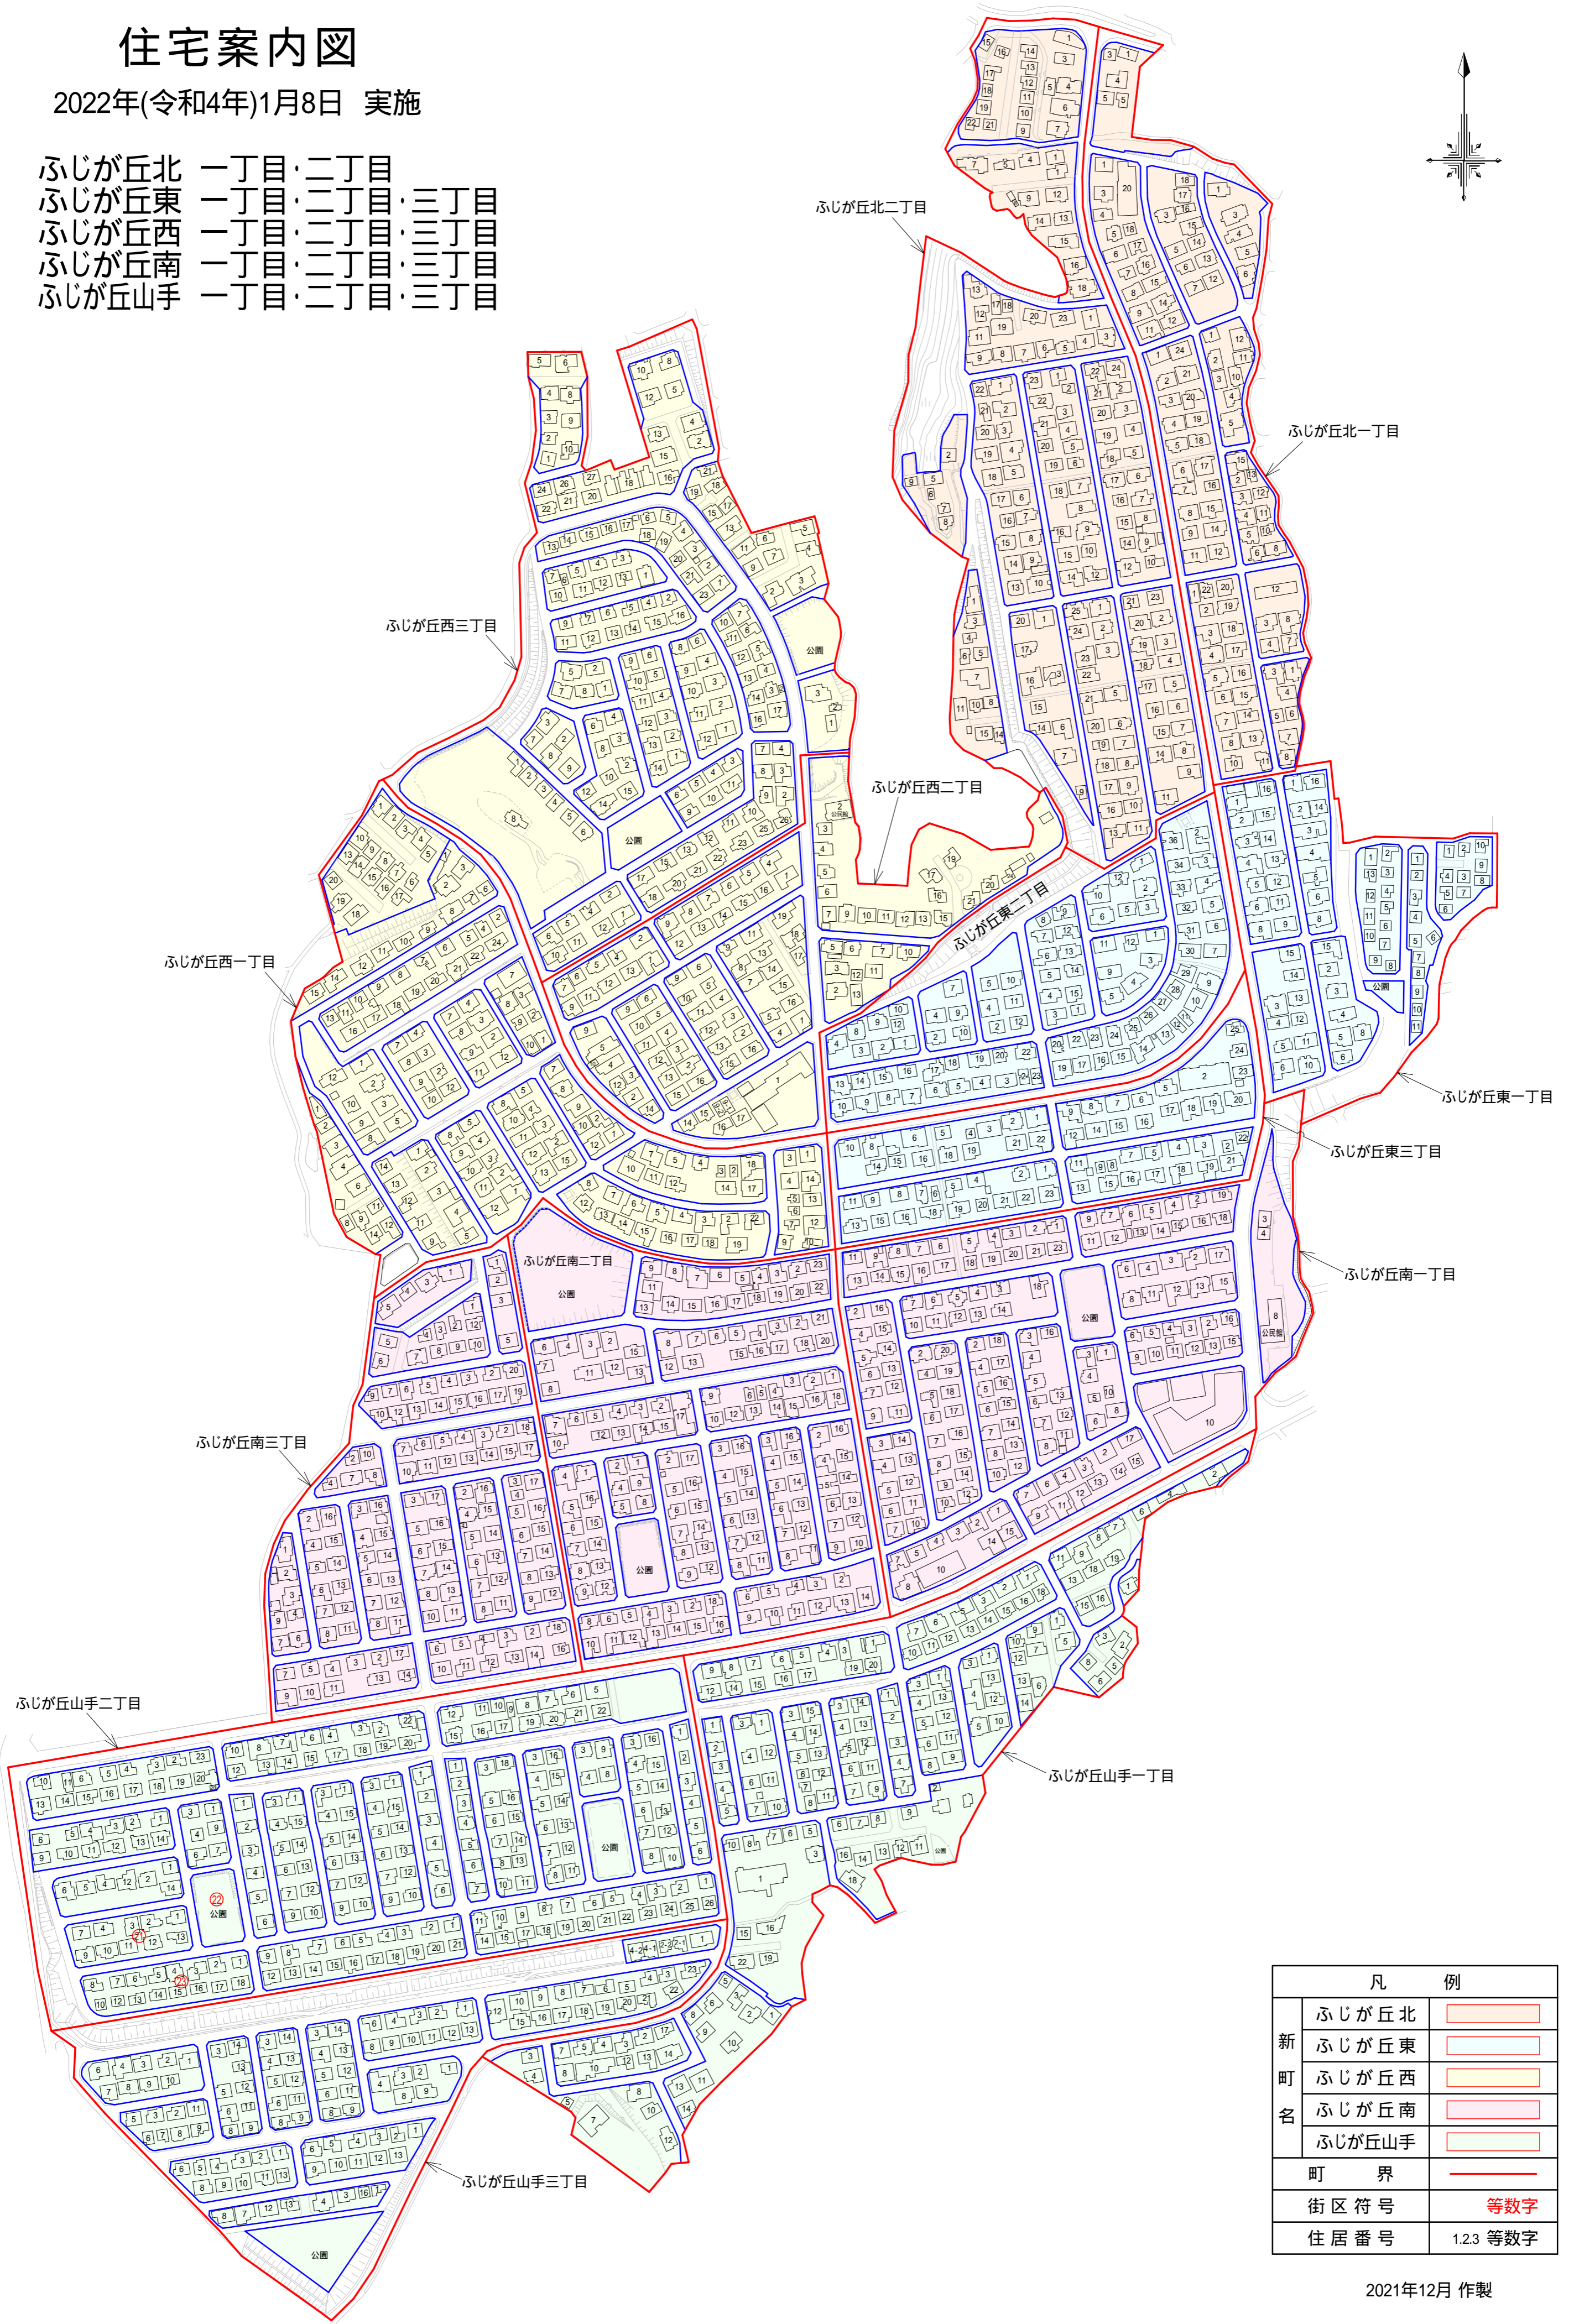

住宅案内図

2022年(令和4年)1月8日 実施

- ふじが丘北 一丁目・二丁目
- ふじが丘東 一丁目・二丁目・三丁目
- ふじが丘西 一丁目・二丁目・三丁目
- ふじが丘南 一丁目・二丁目・三丁目
- ふじが丘山手 一丁目・二丁目・三丁目

| 凡 例 | | |
|------|---|--|
| 新町名 | ふじが丘北 | |
| | ふじが丘東 | |
| | ふじが丘西 | |
| | ふじが丘南 | |
| | ふじが丘山手 | |
| 町 界 | | |
| 街区符号 | 等数字 | |
| 住居番号 | 1.2.3 等数字 | |