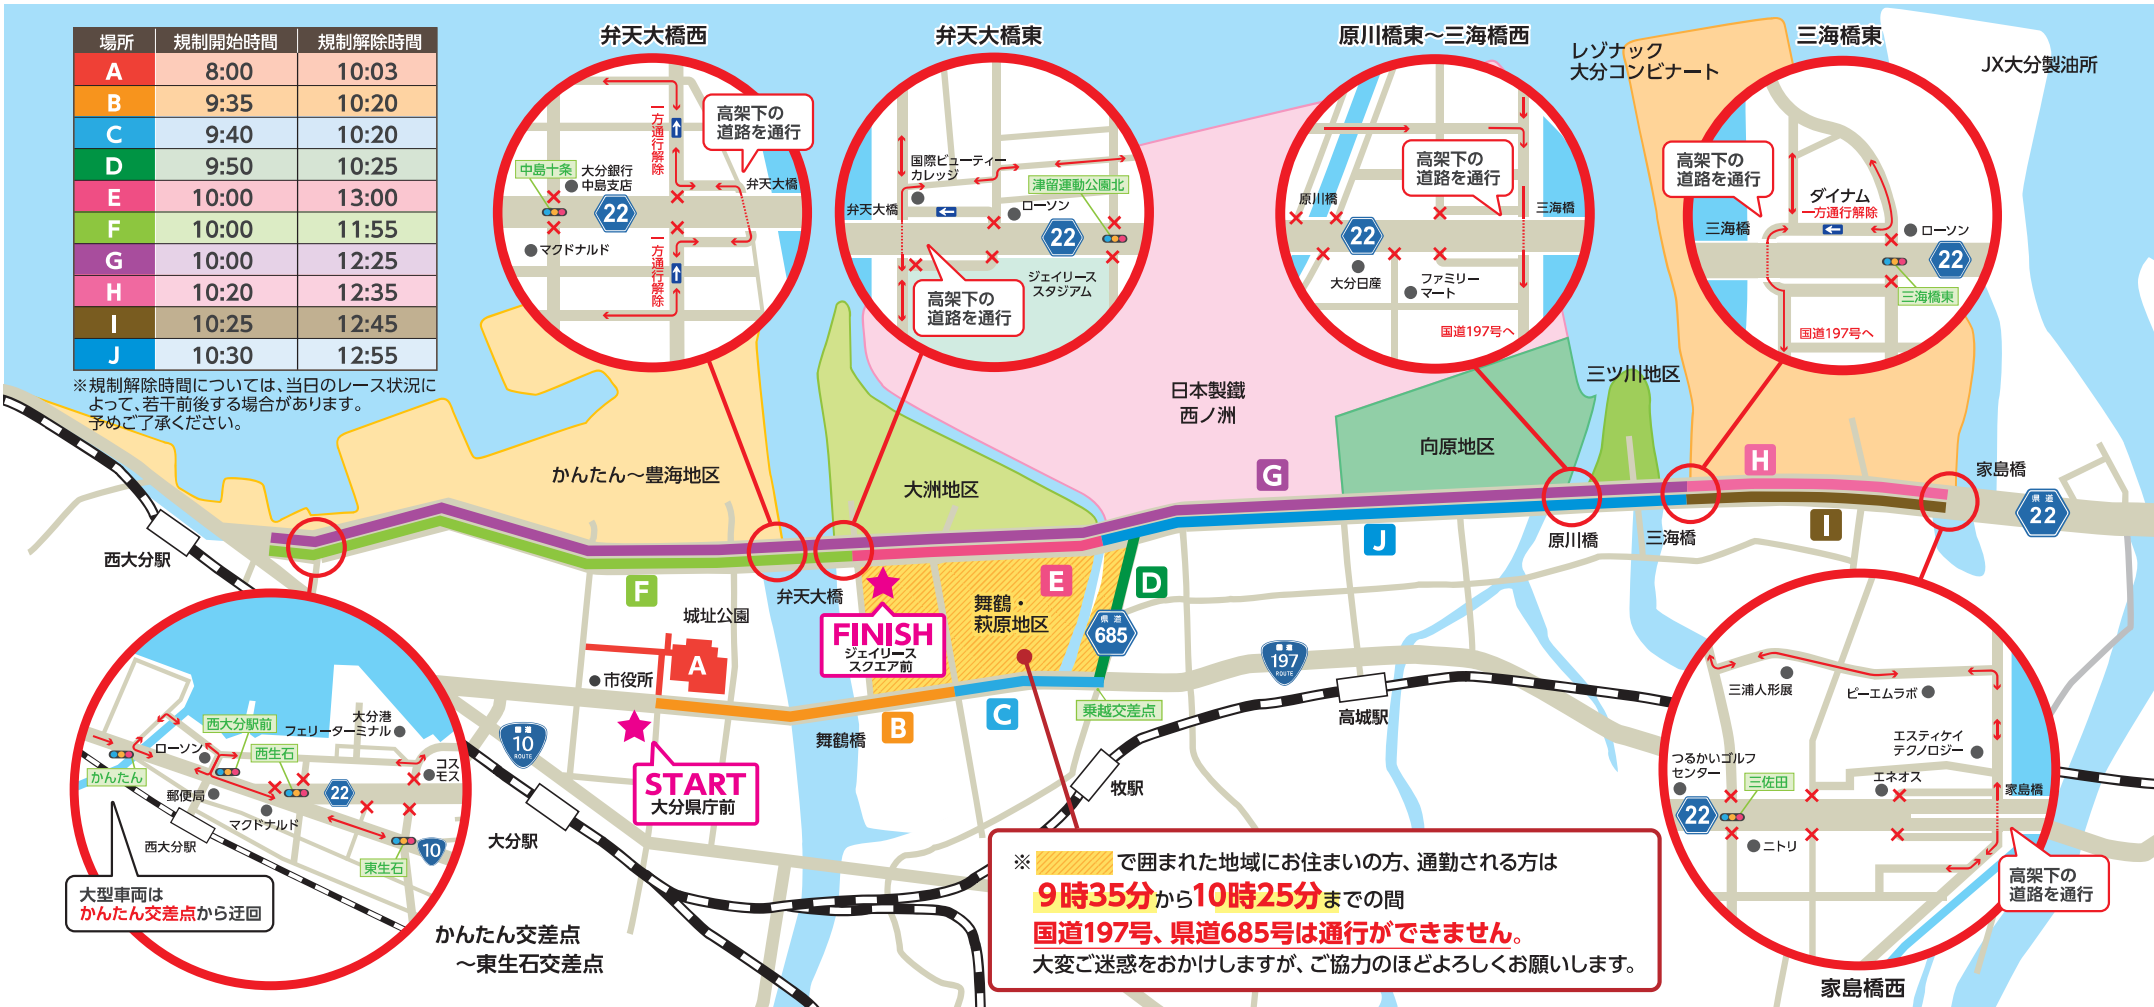

THE 42nd OITA INTERNATIONAL WHEELCHAIR MARATHON

第42回大分国際車いすマラソン

開会式

11.18 [土] ガレリア竹町ドーム広場 15時30分~

レース

11.19 [日] 大分県庁前スタート

マラソン 10時00分 スタート
 ハーフマラソン 10時03分 スタート
 閉会式 13時20分 ジェイリース・スクエア

全国TV 地上波OBS及びBS-TBS・OBS特設HPにて実況生中継

●本大会は、「赤い羽根共同募金配分金」の助成をいただいています。

第42回 大分国際車いすマラソン

※交通規制へのご理解とご協力をよろしく
お願いします

交通規制・迂回路に関するお知らせ

場所	規制開始時間	規制解除時間
A	8:00	10:03
B	9:35	10:20
C	9:40	10:20
D	9:50	10:25
E	10:00	13:00
F	10:00	11:55
G	10:00	12:25
H	10:20	12:35
I	10:25	12:45
J	10:30	12:55

※規制解除時間については、当日のレース状況によって、若干前後する場合があります。予めご了承ください。

お問合せ先

第42回大分国際車いすマラソン事務局
TEL.097-502-4570

観戦にあたっての注意事項

- ※ジェイリース・スタジアム周辺は車両通行止めのところがあります。
- ※フィニッシュ付近の応援はジェイリース・スタジアムのスタンドでお願いします。
- ※弁天大橋からジェイリース・スタジアムにお越しの際は土手を通って第1ゲート外階段または第4ゲート外階段をご利用ください。