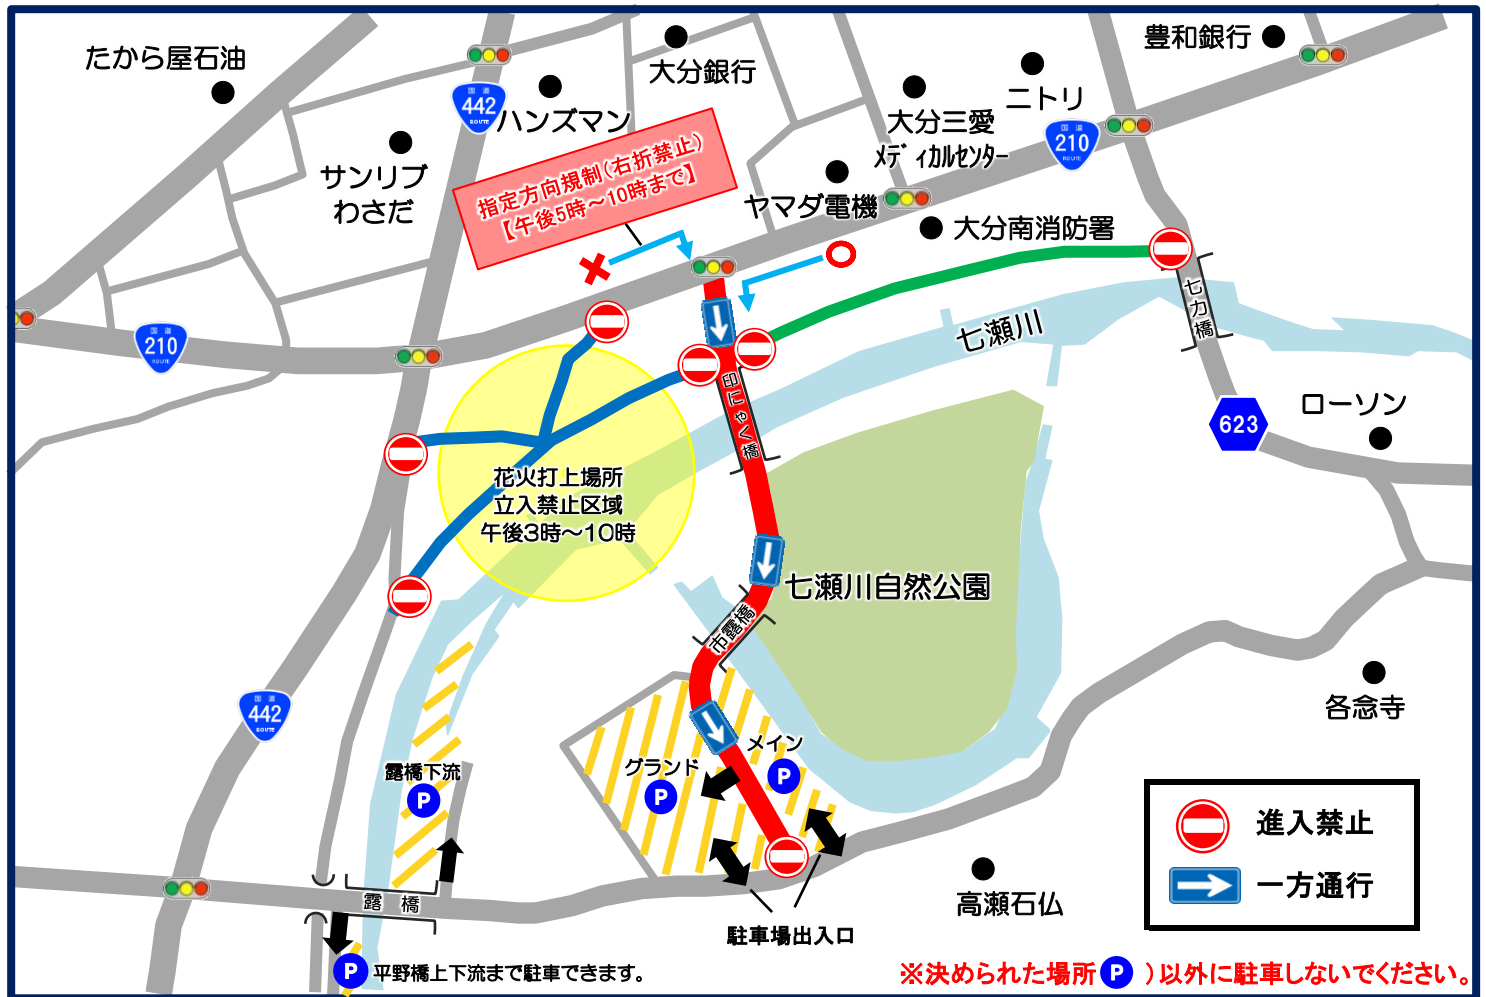

回 覧									

第24回 交通規制のお知らせ

2023年7月30日(日) 午後3時～10時まで

ななせの火群まつりの期間中は、下記のとおり交通規制が行われますので、ご協力をお願いします。

【交通規制実施中の注意事項】

- ① 花火打上場所周辺の道路()は、**午後3時～10時まで進入禁止**です。
- ② 七力橋～印にやく橋の道路()は、**午後5時～10時まで進入禁止**です。
- ③ 七瀬川自然公園前メイン道路()は、**午後5時～10時まで一方通行(国道210号→公園南側)**です。
※道路が混雑している場合は、無理に進入せず、国道442号または県道623号へ迂回してください。
- ④ 交通規制実施中、メイン駐車場の出入口は、南側からのみとなります。
- ⑤ 交通規制実施中、グランド駐車場の東側出入口は、進入のみとなります。
※駐車場が満車の場合は進入できませんので、グランド駐車場の南側出入口をご利用ください。
- ⑥ 現場の警察官、警備員、消防団、係員の指示に従ってください。