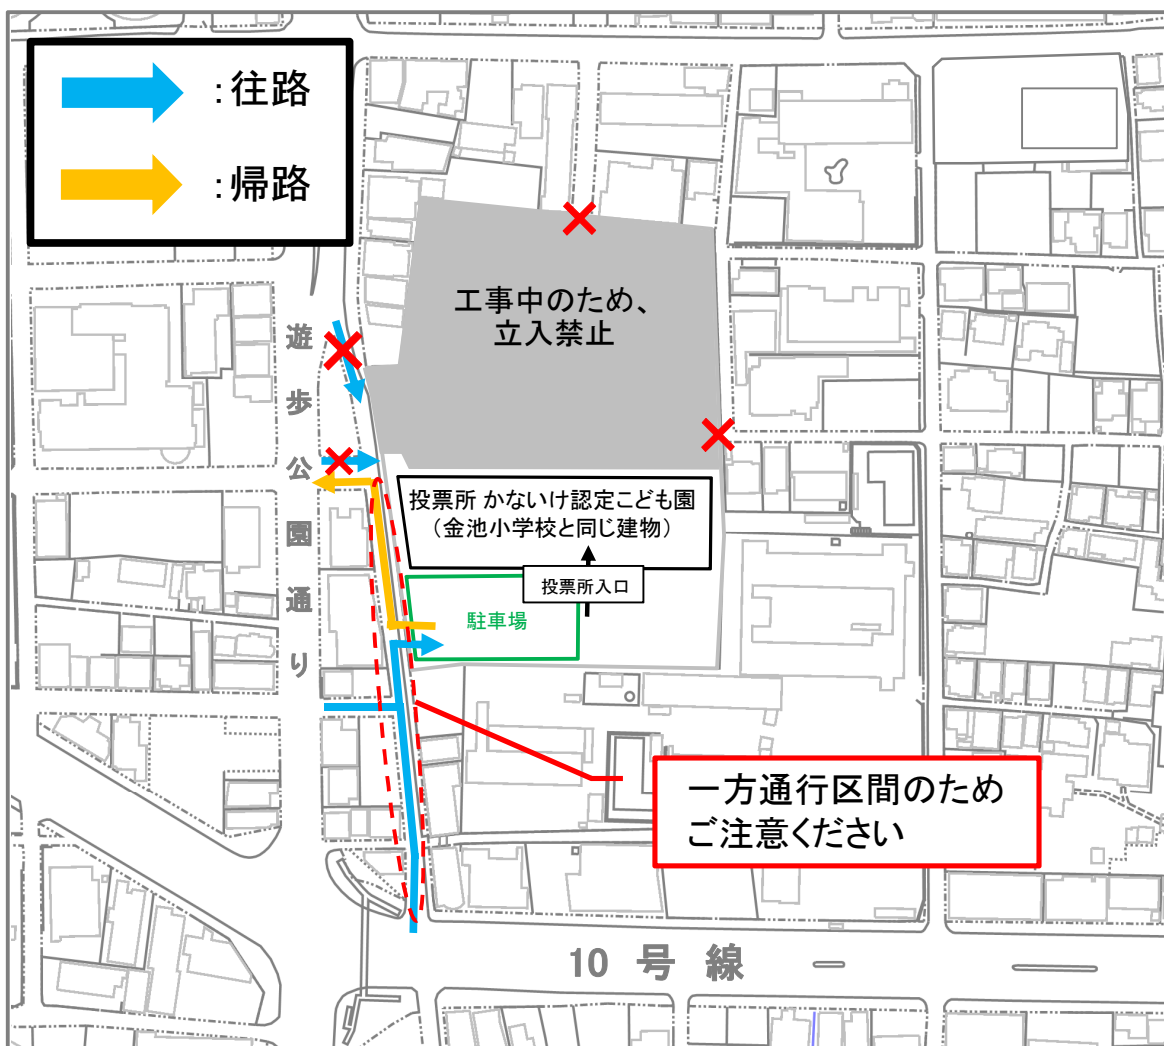

大分市選挙管理委員会からのお知らせ

大手町一丁目
金池町1丁目～5丁目
顕徳町1丁目～3丁目
府内町1丁目
要町

に居住されている方は

選挙の投票場所が変わります

令和5年4月9日及び23日執行予定の統一地方選挙では、投票所が**大分市立かないけ認定こども園遊戯室**に変わりますのでお知らせいたします。（大分市立金池小学校の新校舎と同じ建物です。）

※入場整理券（ハガキ）に投票所名を記載していますのでご確認ください。

※駐車場に進入する道路は一方通行となりますので車でご来場予定の方はご注意ください。

※本回覧物は大分市ホームページにも掲載しています。

お問合せ先

大分市選挙管理委員会事務局

TEL : 537-5652

大分市選挙管理委員会からのお知らせ

大手町一丁目
金池町1丁目～5丁目
顕徳町1丁目～3丁目
府内町1丁目
要町

に居住されている方は

選挙の投票場所が変わります

令和5年4月9日及び23日執行予定の統一地方選挙では、投票所が**大分市立かないけ認定こども園遊戯室**に変わりますのでお知らせいたします。（大分市立金池小学校の新校舎と同じ建物です。）

※上野丘中学校や大道小学校が投票所となっている方は、変更はありません。入場整理券（ハガキ）に投票所名を記載していますのでご確認ください。

※駐車場に進入する道路は一方通行となりますので車でご来場予定の方はご注意ください。