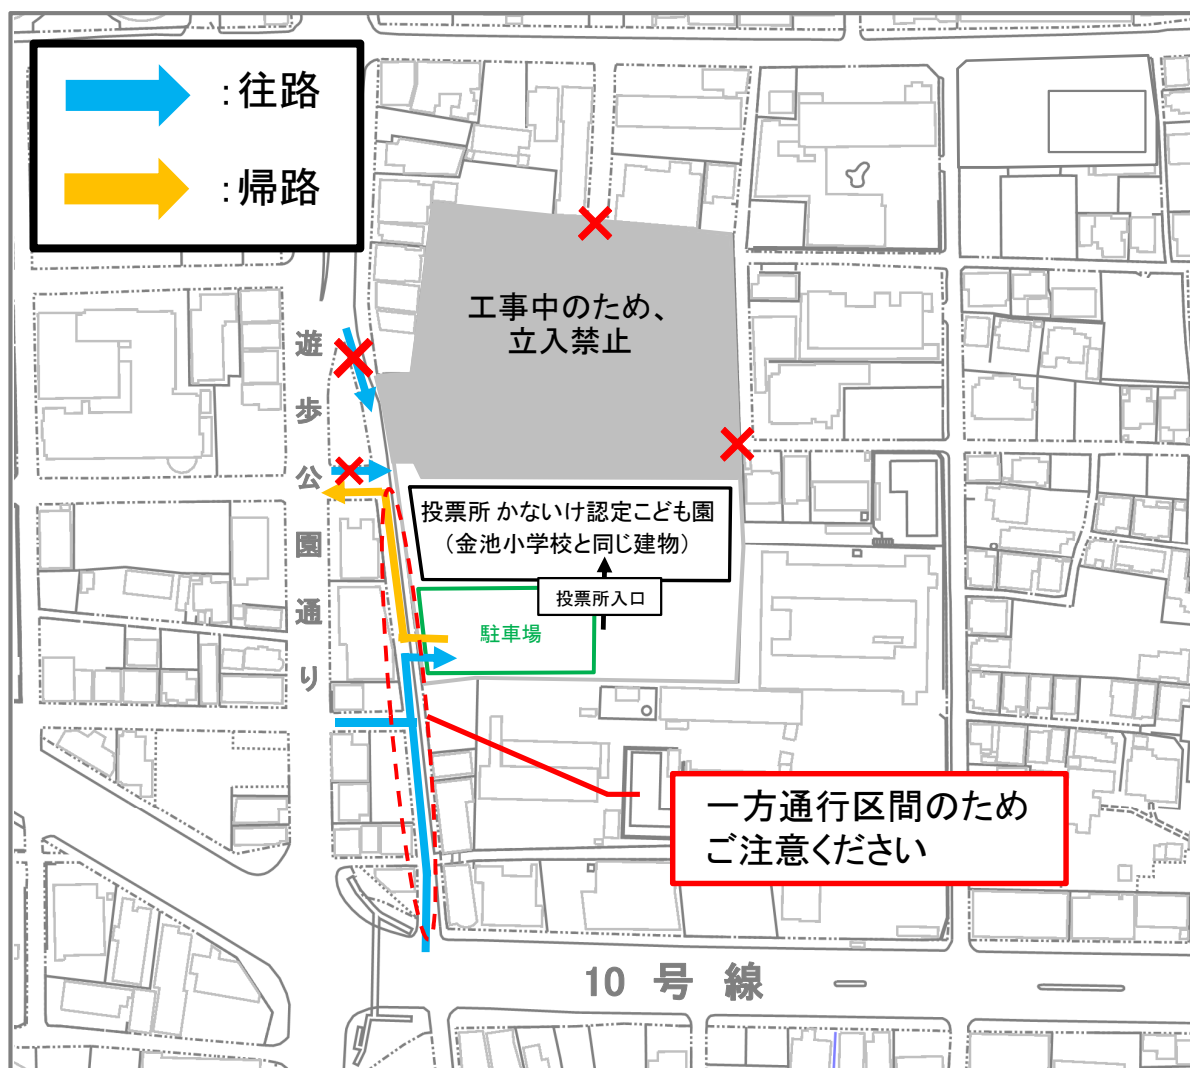

大分市選挙管理委員会からのお知らせ

大手町一丁目
金池町1丁目～5丁目
顕徳町1丁目～3丁目
府内町1丁目
要町

に居住されている方は

選挙の投票場所が変わります

令和5年4月9日及び23日執行予定の統一地方選挙では、投票所が**大分市立かないけ認定こども園遊戯室**に変わりますのでお知らせいたします。（大分市立金池小学校の新校舎と同じ建物です。）

※入場整理券（ハガキ）に投票所名を記載していますのでご確認ください。

※駐車場に進入する道路は一方通行となりますので車でご来場予定の方はご注意ください。

※本回覧物は大分市ホームページにも掲載しています。

お問合せ先

大分市選挙管理委員会事務局

TEL : 537-5652

大分市選挙管理委員会からのお知らせ

大手町一丁目
金池町1丁目～5丁目
顕徳町1丁目～3丁目
府内町1丁目
要町

に居住されている方は

選挙の投票場所が変わります

令和5年4月9日及び23日執行予定の統一地方選挙では、投票所が**大分市立かないけ認定こども園遊戯室**に変わりますのでお知らせいたします。（大分市立金池小学校の新校舎と同じ建物です。）

※上野丘中学校や大道小学校が投票所となっている方は、変更はありません。入場整理券（ハガキ）に投票所名を記載していますのでご確認ください。

※駐車場に進入する道路は一方通行となりますので車でご来場予定の方はご注意ください。