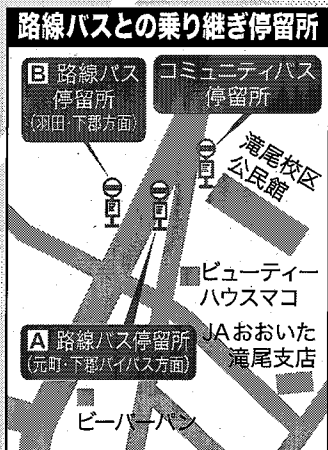

- ・ 令和3年度(令和3年4月～令和4年3月)の利用状況について
- ・ 運行に関する意見交換

大分市都市交通対策課

交通対策担当班 土岐、利光

TEL 578-7795 FAX:536-7719

E-mail:tosikotu@city.oita.oita.jp

※本回覧物は、大分市ホームページにも掲載しています。

たきおコミュニティバス

令和4年度4月版

路線バスの一部ルートが廃止された滝尾地域において、路線バスに替わり、ジャンボタクシーによるコミュニティバスを運行しています。通勤・通学、買い物や通院など日頃の移動にご利用ください。

どなたでも
ご利用できます！
**予約不要！
毎日運行**

路線バスとの乗り継ぎ停留所

■片道運賃 最大160円(乗車区間による) ■定員 9名(車輛:ジャンボタクシー)

●各停留所の通過時刻は裏面をご確認ください。
●現金のほか、専用の往復定期券がご利用できます。往復定期券の購入は、「別府大分合同タクシー(羽田1049-1)」で販売しています。詳細については、電話でお問い合わせください。