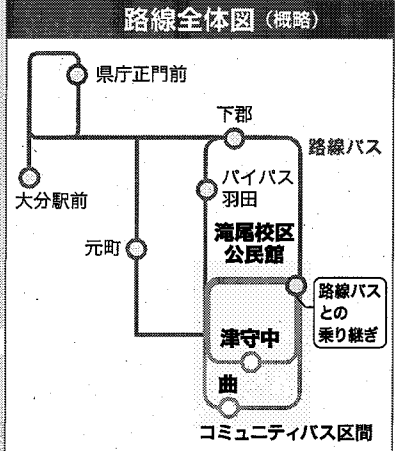

- ・ 令和3年度(令和3年4月～令和4年3月)の利用状況について
- ・ 運行に関する意見交換

大分市都市交通対策課

交通対策担当班 土岐、利光

TEL 578-7795 FAX:536-7719

E-mail:tosikotu@city.oita.oita.jp

※本回覧物は、大分市ホームページにも掲載しています。

たきおコミュニティバス

令和4年度4月版

路線バスの一部ルートが廃止された滝尾地域において、路線バスに替わり、ジャンボタクシーによるコミュニティバスを運行しています。通勤・通学、買い物や通院など日頃の移動にご利用ください。

どなたでも
ご利用できます！
**予約不要！
毎日運行**

路線バスとの乗り継ぎ停留所

■片道運賃 最大160円(乗車区間による) ■定員 9名(車輛:ジャンボタクシー)

●各停留所の通過時刻は裏面をご確認ください。
●現金のほか、専用の往復定期券がご利用できます。往復定期券の購入は、「別府大分合同タクシー(羽田1049-1)」で販売しています。詳細については、電話でお問い合わせください。