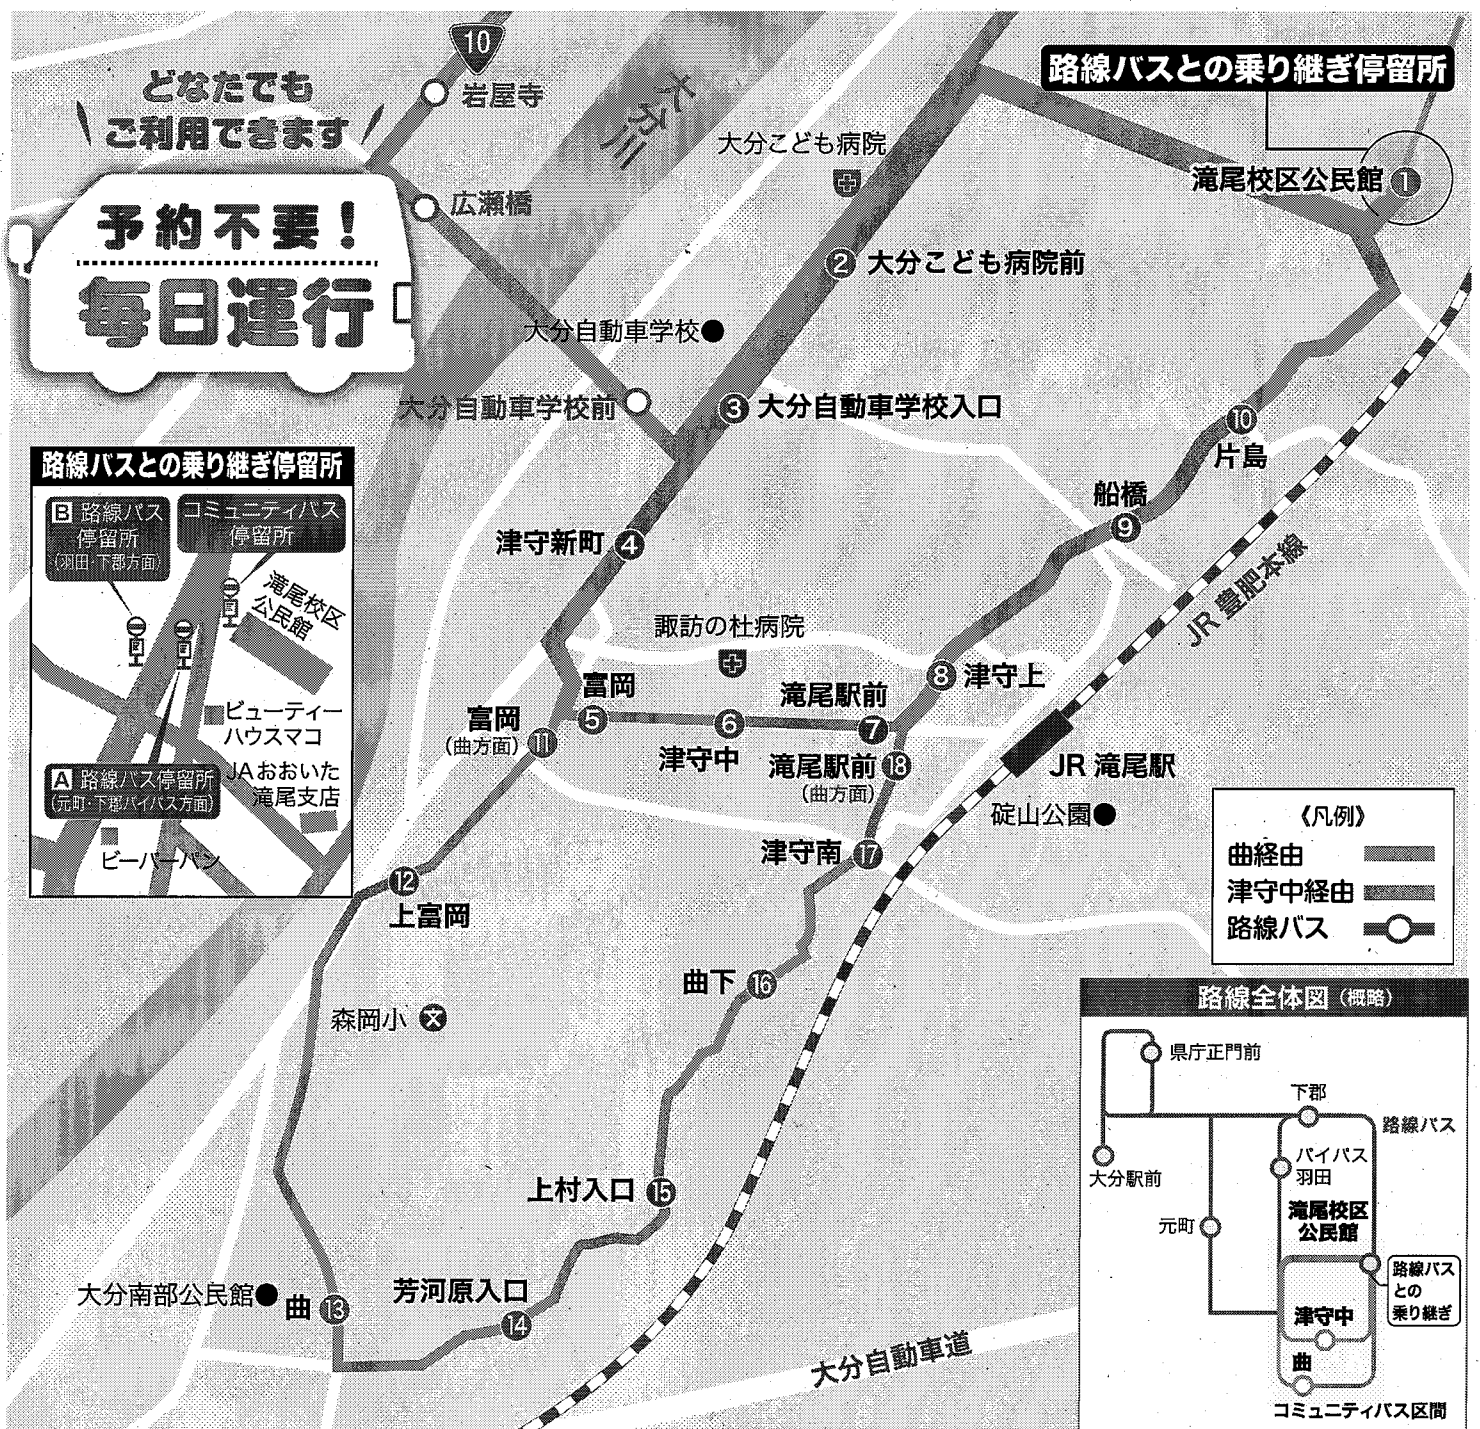

記

1. 開催日および会場

- 令和4年 10月 21日(金) 南部公民館
- 令和4年 10月 27日(木) 森岡校区公民館

2. 時間

14時30分より開始（1時間程度を予定）

3. 対象

地域にお住まいの方（どなたでもご参加できます）

4. 内容

路線バスの一部ルートが廃止された滝尾地域において、路線バスに替わり、ジャンボタクシーによるコミュニティバスを運行しています。通勤・通学、買い物や通院など日頃の移動にご利用ください。

どなたでも
ご利用できます！
**予約不要！
毎日運行**

路線バスとの乗り継ぎ停留所

■片道運賃 最大160円(乗車区間による) ■定員 9名(車輛:ジャンボタクシー)

●各停留所の通過時刻は裏面をご確認ください。
●現金のほか、専用の往復定期券がご利用できます。往復定期券の購入は、「別府大分合同タクシー(羽田1049-1)」で販売しています。詳細については、電話でお問い合わせください。