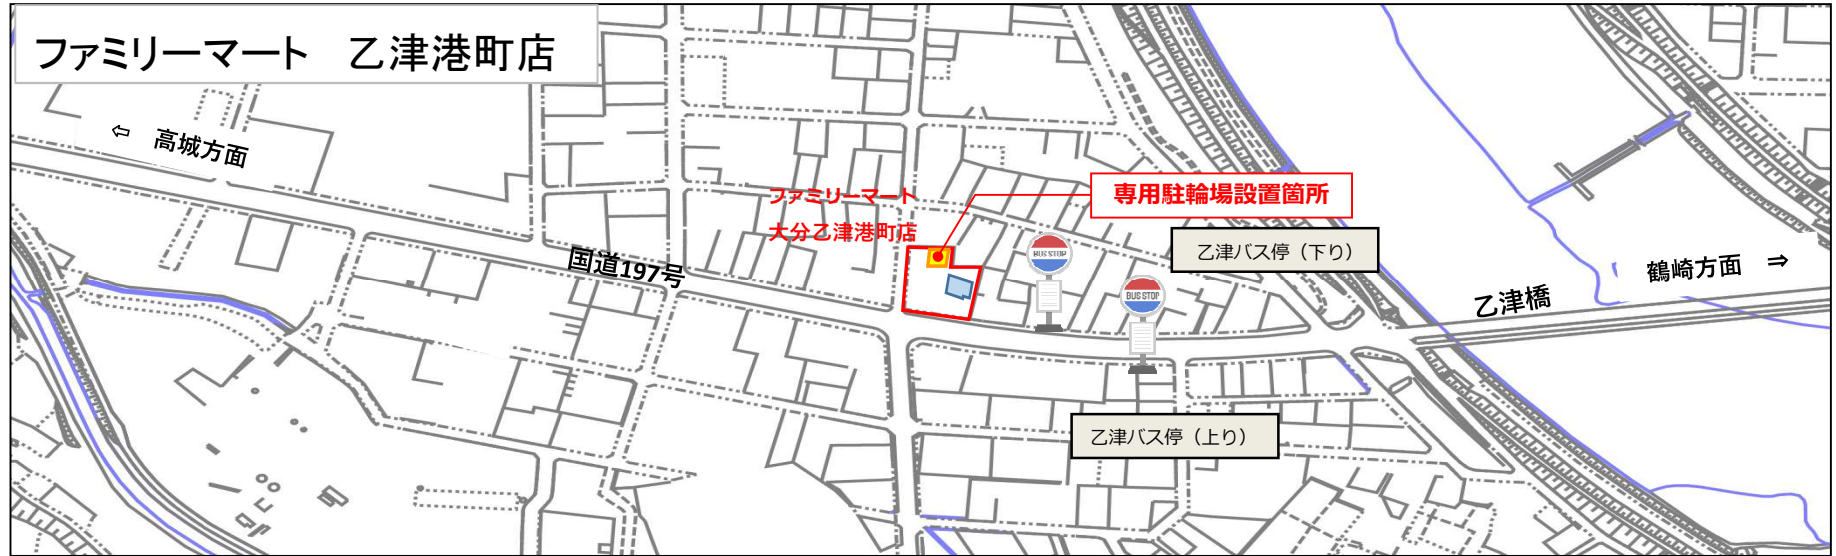

サイクルアンドバスライド専用駐輪場の新規開設について【ファミリーマート大分乙津港町店】

1. 周辺見取図

2. 駐輪可能台数

5台

3. 【参考】乗り継ぎ時刻表(R4.4.1現在)

ファミリーマート 大分乙津港店 ⇄ 大分駅

	時間帯	便数
行き (乙津バス停発)	6時台	4便
	7時台	6便
	8時台	7便
帰り (大分駅発)	16時台	4便
	17時台	3便
	18時台	5便

※詳細は、別紙の大分バス時刻表をご覧ください。

利用例

(最寄りのバス停では希望の時間にバス便がない場合)

ファミリーマート大分乙津港町店まで自転車で行く

専用駐輪場に自転車をとめる

※必ず専用駐輪場をご利用ください。
利用料は無料ですが、事前に利用者登録が必要です。

乙津バス停まで歩く

乙津バス停から乗車

目的地に到着