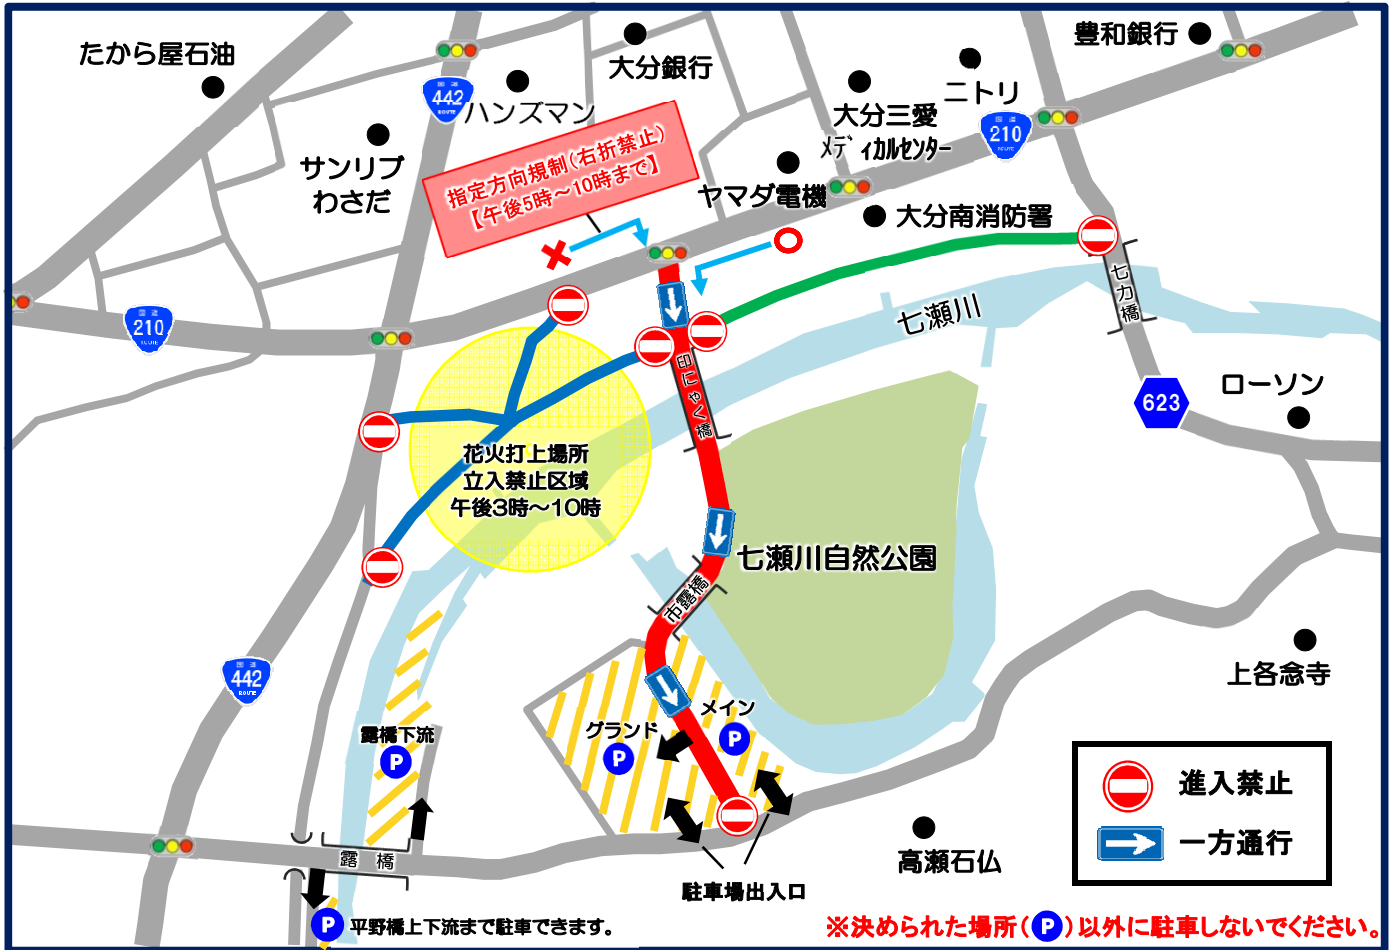

第23回 交通規制のお知らせ

2022年7月31日(日) 午後3時～10時まで

ななせの火群まつりの期間中は、下記のとおり交通規制が行われますので、ご協力をお願いします。

【交通規制実施中の注意事項】

- ① 花火打上場所周辺の道路()は、午後3時～10時まで**進入禁止**です。
- ② 七力橋～印にゃく橋の道路()は、午後5時～10時まで**進入禁止**です。
- ③ 七瀬川自然公園前メイン道路()は、午後5時～10時まで**一方通行(国道210号→公園南側)**です。
※道路が混雑している場合は、無理に進入せず、国道442号または県道623号へ迂回してください。
- ④ 交通規制実施中、メイン駐車場の出入口は、南側からのみとなります。
- ⑤ 交通規制実施中、グランド駐車場の東側出入口は、進入のみとなります。
※駐車場が満車の場合は進入できませんので、グランド駐車場の南側出入口をご利用ください。
- ⑥ 現場の警察官、警備員、消防団、係員の指示に従ってください。