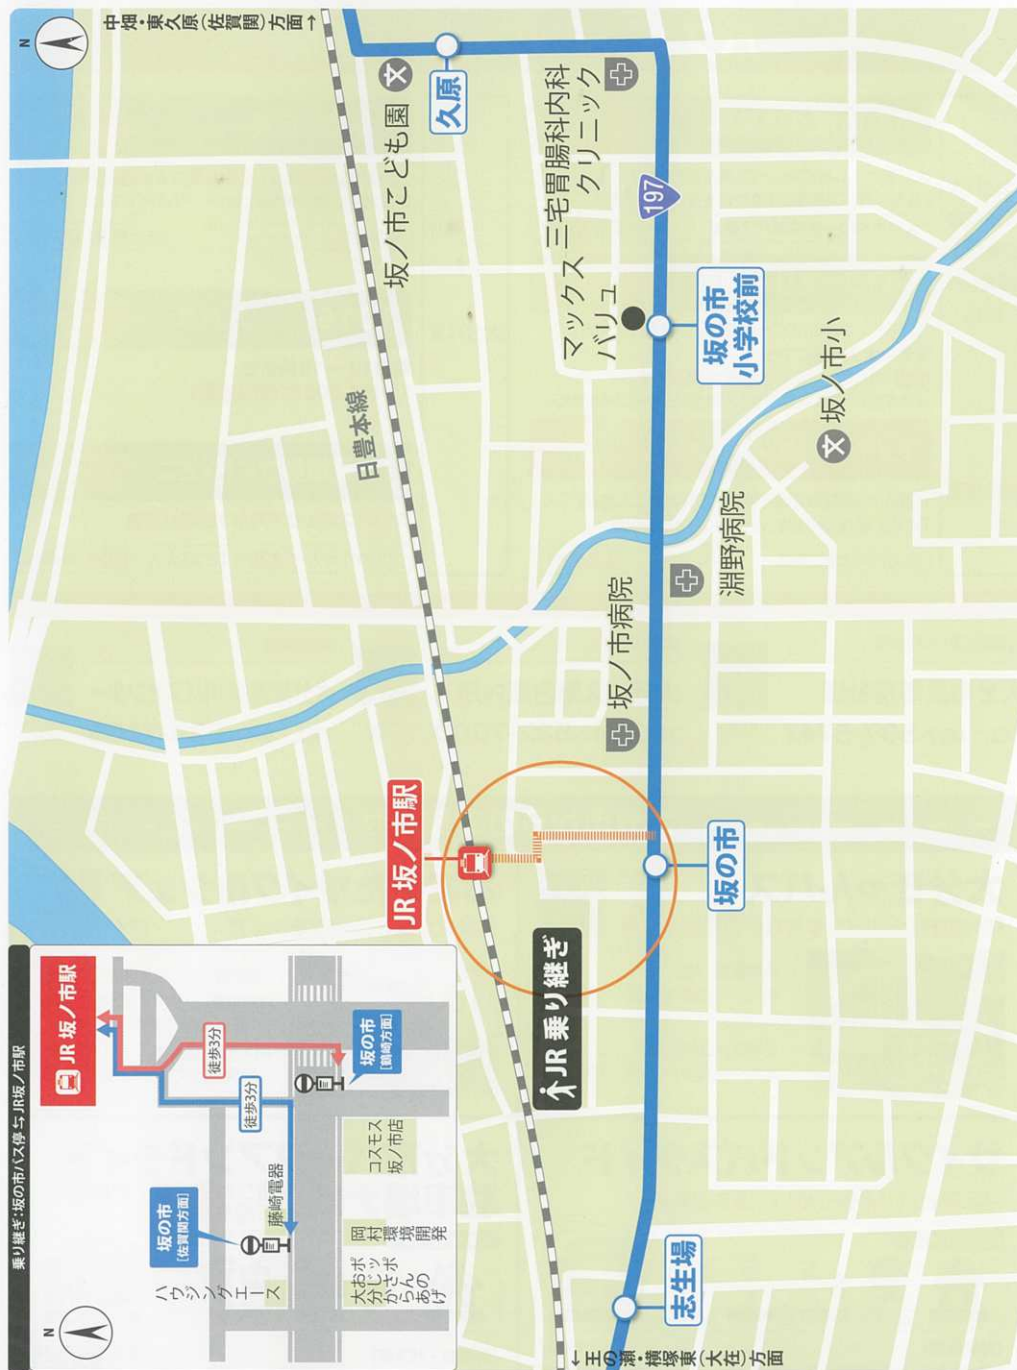

### 大分市パークアンドライド

最寄りの駅やバス停周辺の駐車場を探索

【掲載駅・バス停】  
大分駅を除く市内のJR駅・  
戸次バス停・木の上バス停・金の手バス停

2022年4月1日現在

乗り継ぎ時刻表の問い合わせ

大分市 都市交通対策課

TEL : 097-578-7795

## 帰り JR大分駅/JR坂ノ市駅 → 中細・東久原方面

(JR大分駅発)→JR坂ノ市駅着	(12:52)	(13:45)	(15:09)	(16:10)
	13:09	14:02	15:26	16:28

バス停	系統番号	D77	D75	D75	D75
坂の市		13:35	14:15	15:53	16:38
久原		13:37	14:18	15:55	16:40
中細		13:41	14:22	15:59	16:44

◆中細バス停⇄坂の市バス停[運賃]150円 ◆JR坂ノ市駅⇄JR大分駅[運賃]280円

※列車の時刻 2022年3月12日現在  
※路線バスの時刻 2022年4月1日現在

### 私の時刻表 MEMO

よく利用する路線の時刻をご記入ください

行き	乗車バス停名	出発時刻	:	:	:
			:	:	:
			:	:	:
乗り	乗換バス停名	出発時刻	:	:	:
			:	:	:
			:	:	:

乗り	乗車バス停名	出発時刻	:	:	:
			:	:	:
			:	:	:
行き	乗換バス停名	出発時刻	:	:	:
			:	:	:
			:	:	:

お得な  
情報

めじろんnimocaをご利用になり、同じバス停で60分以内にバスを乗り継ぐと、乗り継いだバスの運賃が割引されます。  
※めじろんnimoca利用時に限り最大割引料金 60円