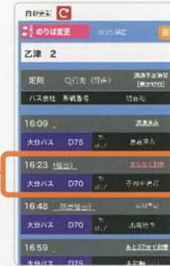

バスの位置が
分かる!

バスどこ大分の
問い合わせ

大分バス 総合案内所
TEL : 097-532-7000
大分交通 新川バスセンター
TEL : 097-534-7455

バスの接近状況をリアルタイムでお届けします