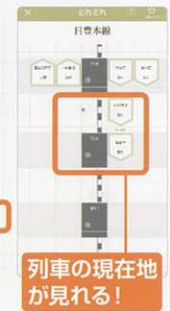

## 上手に乗り継ぐための 便利な情報

バスの接近状況をリアルタイムでお届けします

## JR九州アプリ

(JR九州公式)

「乗りたい列車」がいま「どこ」にいるのかを確認できます!

アプリの「どれどれ」機能でJR九州内の在来線(対象線区に限り)の列車走行位置を、リアルタイムに確認できます。  
その他にも、時刻表確認や列車の予約などもすることができます。

列車の予約  
機能も!

列車の現在地  
が見れる!

お気に入り登録  
で素早く確認

JR九州  
公式アプリの  
問い合わせ