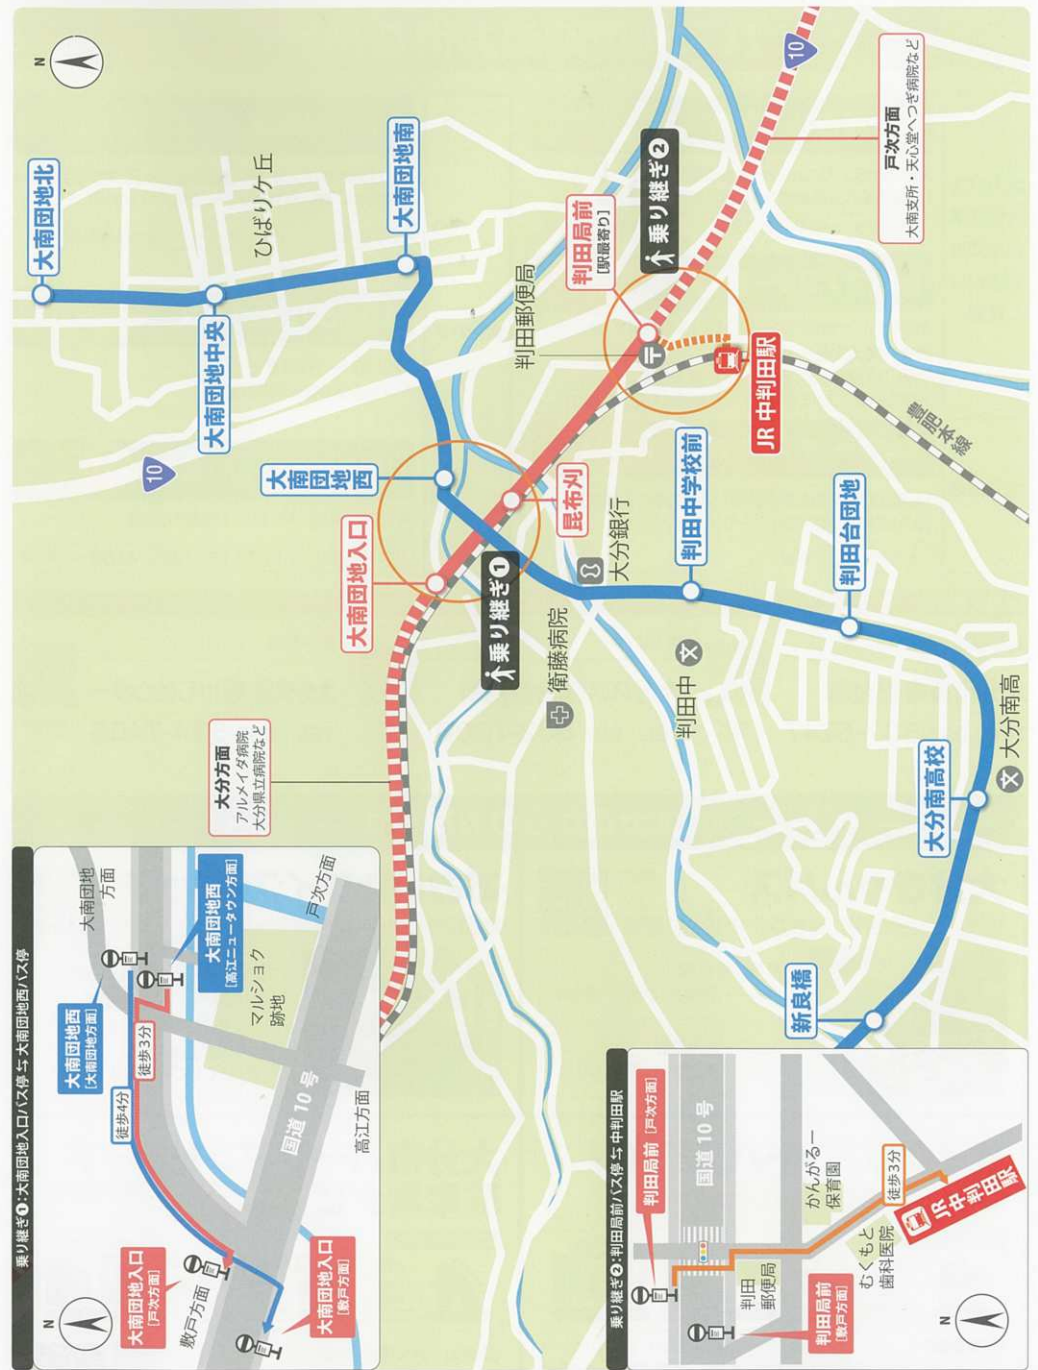

バス停	系統番号	H51	H51	H51
大南団地入口		9:06	10:28	11:48
判田局前 [駅最寄り]		9:07	10:30	11:50
戸次		9:13	10:36	11:56

JR中判田駅 発 → (JR大分駅 着)	9:31 (9:47)	10:49 (11:06)	12:30 (12:47)

帰り JR大分駅 / 戸次方面 → 高江ニュータウン・判田台団地方面

(JR大分駅 発) → JR中判田駅 着	(10:54) 11:10	(13:47) 14:06	(14:53) 15:09

バス停	系統番号	F50	H51	H51	H51
戸次		11:19	12:24	14:16	15:47
判田局前 [駅最寄り]		11:25	12:30	14:22	15:52
大南団地入口		11:26	12:31	14:23	15:54

バス停	系統番号	F42	F41	F41	H41
大南団地西		11:57	12:42	14:52	16:17
判田台団地		11:59	12:45	14:54	16:19
高江中央公園前		12:03	12:49	14:58	16:24

行き ひばりヶ丘団地方面 → 戸次方面 / JR大分駅

バス停	系統番号	F42	F41	H41
大南団地北		8:14	10:10	11:01
大南団地中央		8:14	10:10	11:01
大南団地南		8:15	10:11	11:02
大南団地西		8:17	10:13	11:04

バス停	系統番号	H51	H51	H51
大南団地入口		9:06	10:28	11:48
判田局前 [駅最寄り]		9:07	10:30	11:50
戸次		9:13	10:36	11:56

JR中判田駅 発 → (JR大分駅 着)	9:31 (9:47)	10:49 (11:06)	12:30 (12:47)

帰り JR大分駅 / 戸次方面 → ひばりヶ丘団地方面

(JR大分駅 発) → JR中判田駅 着	(10:54) 11:10	(13:47) 14:06	(14:53) 15:09

バス停	系統番号	F50	H51	H51	H51
戸次		11:19	12:24	14:16	15:47
判田局前 [駅最寄り]		11:25	12:30	14:22	15:52
昆布刈橋		11:26	12:31	14:23	15:54

バス停	系統番号	F41	F41	G42	F42
大南団地西		11:35	12:55	15:03	16:43
大南団地南		11:36	12:56	15:04	16:44
大南団地中央		11:36	12:57	15:05	16:45
大南団地北		11:38	12:59	15:07	16:46

※列車の時刻 2022年3月12日現在
※路線バスの時刻 2022年4月 1日現在

◆高江中央公園バス停⇄戸次バス停 [運賃]最大330円 ◆JR中判田駅⇄JR大分駅 [運賃]280円

お得な情報 **nimoca** めじろんnimoca
めじろんnimocaをご利用になり、同じバス停で60分以内にバスを乗り継ぐと、乗り継いだバスの運賃が割引されます。
※めじろんnimoca利用時に限り最大割引料金 60円

路線・時刻
について
詳しくは

大分バス総合案内所 TEL.097-532-7000
営業時間 / 5:30~21:00
大分バスホームページ <https://www.oitabus.co.jp>
JR九州案内センター TEL.0570-04-1717
営業時間 / 9:00~17:30

バスの接近状況をリアルタイムでお届けします
We will inform you Bus's approaching time in real time.
바스의 접근 상황을 실시간으로 알려드립니다
BUS LOCATION SYSTEM
バスとこ大分 SCAN!!