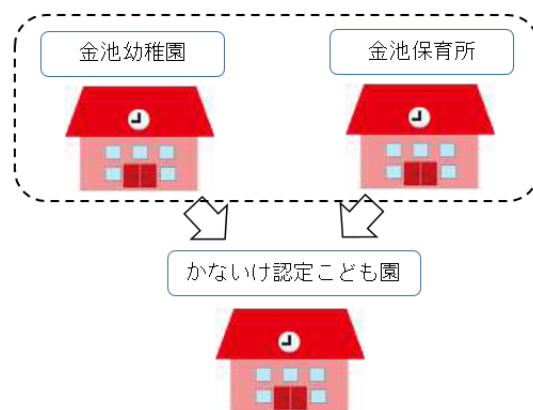

## (仮称)大分市立かないけ認定こども園の開設について

大分市では、地区公民館区域において、市立幼稚園と市立保育所を統合し、市立認定こども園を設置することとしております。

大分中央地区においては、現在の大分市立金池幼稚園と大分市立金池保育所を一体化して、就学前の教育と保育を一貫して提供する「(仮称)大分市立かないけ認定こども園」を設置し、より質の高い教育・保育を提供する計画としております。

### 1. (仮称)大分市立かないけ認定こども園の概要

①設置場所：金池小学校内

②開園日：平日及び土曜日（2号、3号認定のみ） ※1号認定は夏休み等の長期休業があります。

区分	概要	対象年齢
1号認定	1日概ね4時間の幼児教育のみを希望する子ども	3歳～5歳
2号認定	1日概ね8時間の保育を必要とする子ども	3歳～5歳
3号認定	1日概ね8時間の保育を必要とする子ども	0歳～2歳

③開園時間：午前7時から午後6時まで

④開設時期：令和5年4月1日（予定）

⑤その他：現在、大分市立金池幼稚園又は大分市立金池保育所に通っている方につきましては、引き続き、「(仮称)大分市立かないけ認定こども園」を利用することができます。

### 2. 認定こども園とは

- ①幼稚園と保育所の長所を併せ持つ施設
- ②保護者の就労の有無にかかわらず利用可能
- ③園を利用していない人も含め子育て相談などの子育て支援機能が充実