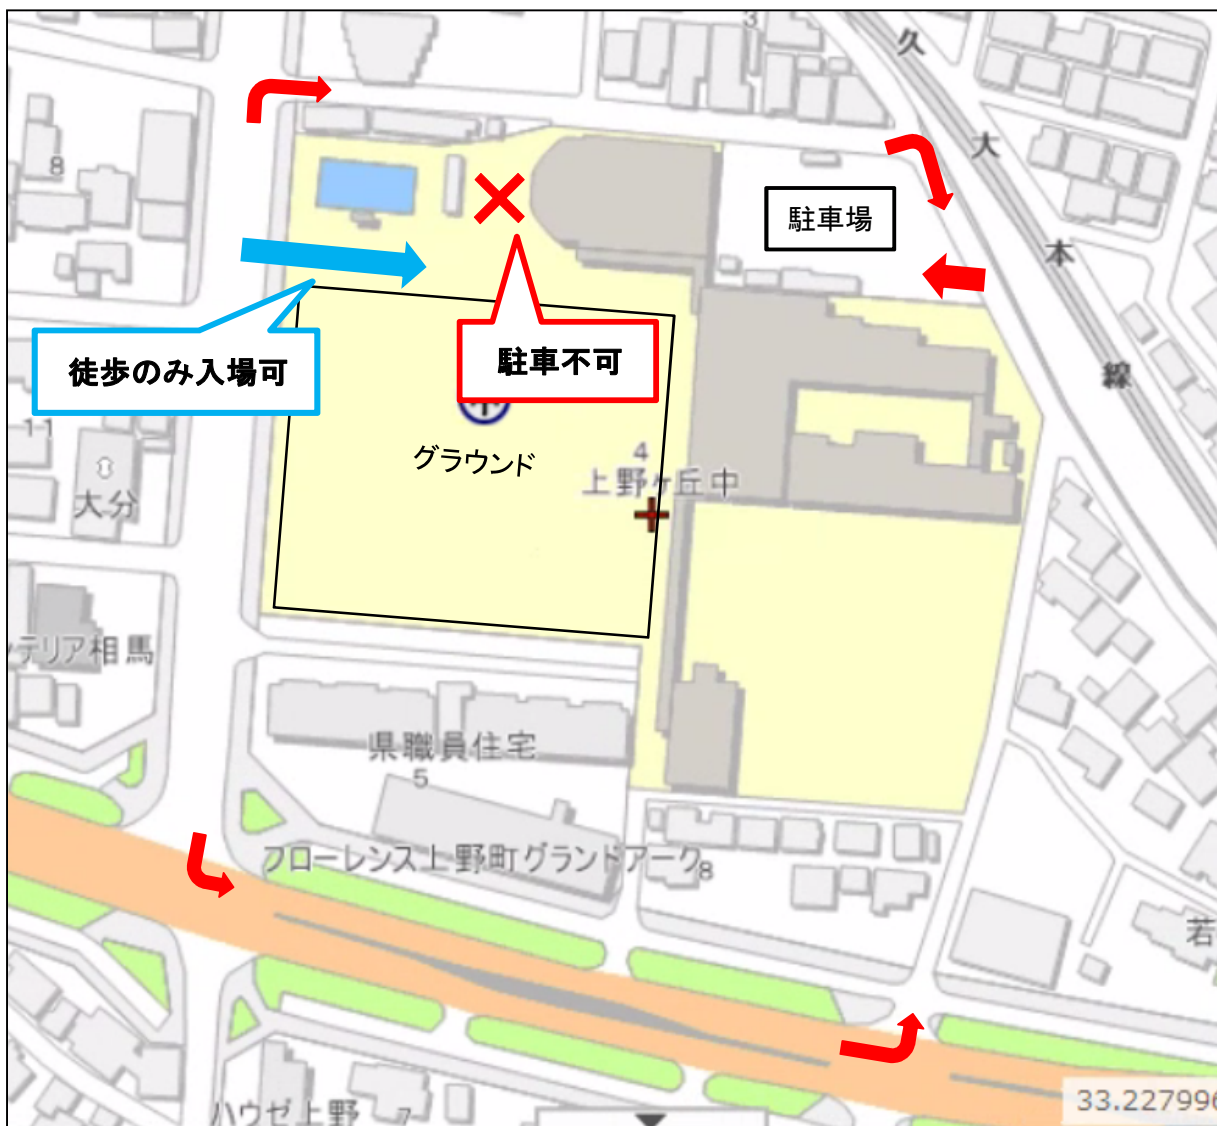

回 覧								

大分市選挙管理委員会からのお知らせ

上野丘一丁目
上野町
桜ヶ丘
金池南一丁目・二丁目

に居住されている方は

投票所の駐車場が変わります

2月21日執行の大分市議会議員選挙では、**大分市立上野ヶ丘中学校体育館の駐車場**が下記の場所**に変わります**のでお知らせいたします。

※徒歩で来場された方はこれまで通り正門から入場できます。

※本回覧物は大分市ホームページにも掲載しています。