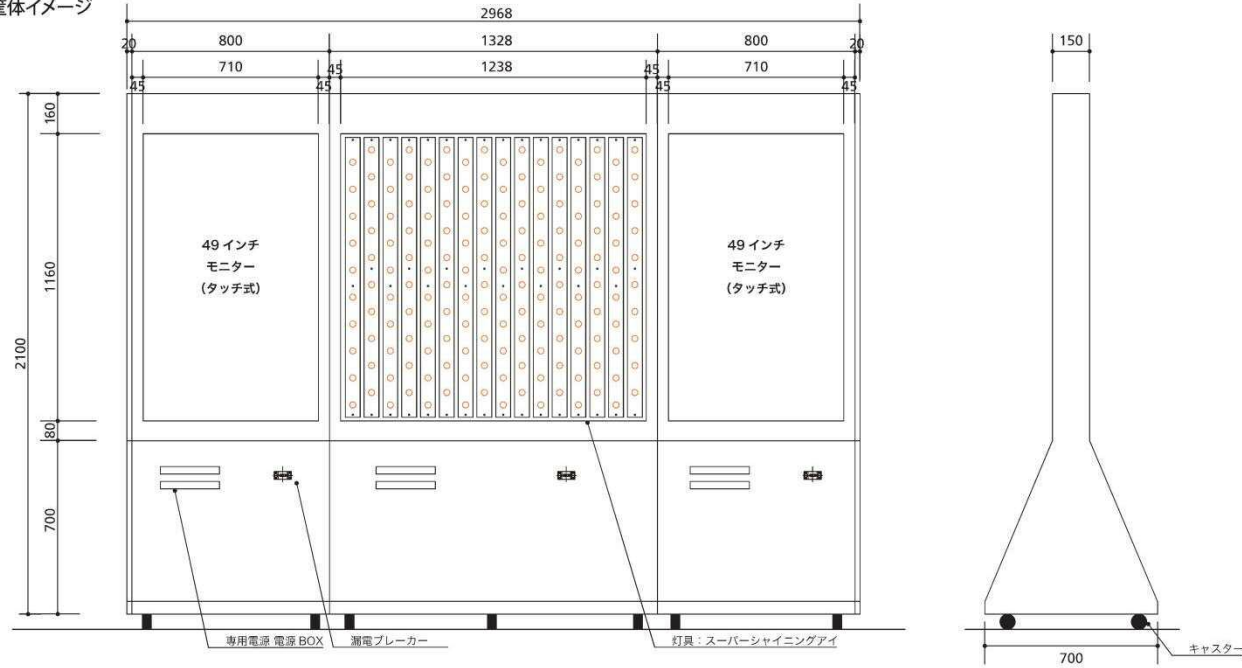

◎設置イメージ

◎イメージコンテンツ

■筐体イメージ

■電照式ベーシックタイプ

■コンテンツ

- 1 大分市全域地図
- 2 周辺地図
- 3 庁舎案内 (タッチ式)
- 4 広告枠 (タッチ式)
- 5 広告業者インデックス
- 6 公共施設案内インデックス
- 7 広告・リアルタイム情報放映
- 8 ナビタッチ
- 9 パンフレットラック