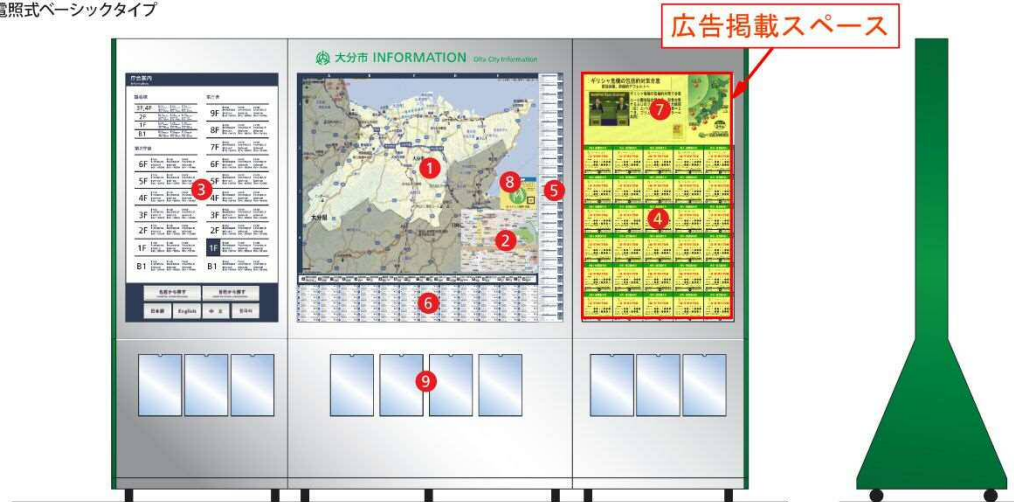

◎設置イメージ

◎イメージコンテンツ

■筐体イメージ

■電照式ベーシックタイプ

■コンテンツ

- 1 大分市全域地図
- 2 周辺地図
- 3 庁舎案内 (タッチ式)
- 4 広告枠 (タッチ式)
- 5 広告業者インデックス
- 6 公共施設案内インデックス
- 7 広告・リアルタイム情報放映
- 8 ナビタッチ
- 9 パンフレットラック