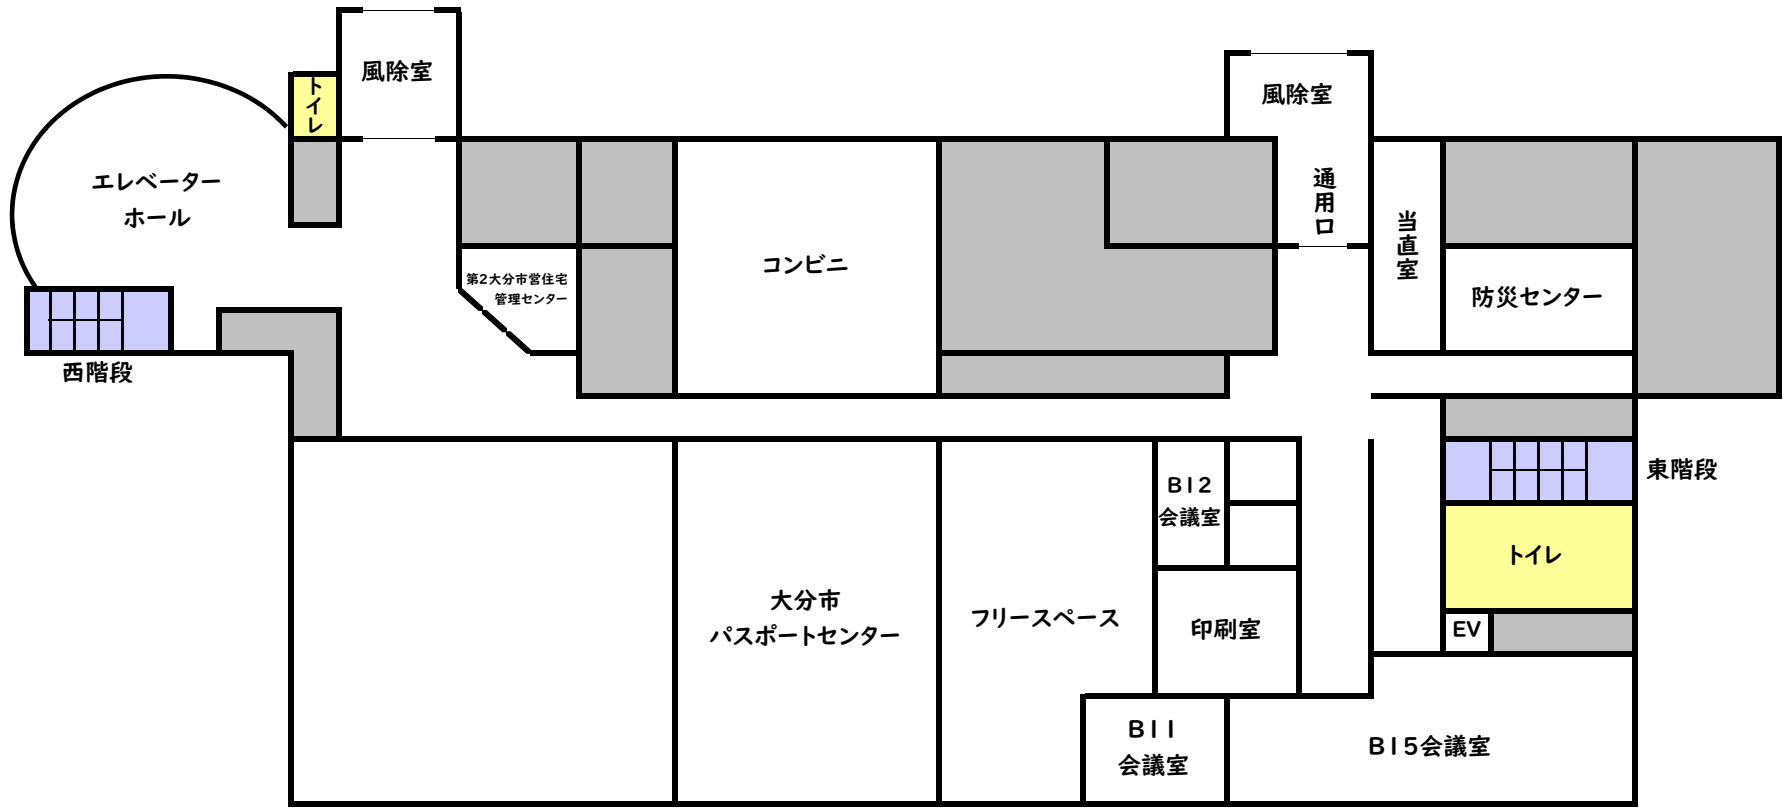

来庁者駐車場

大分市役所 本庁舎 地下1階