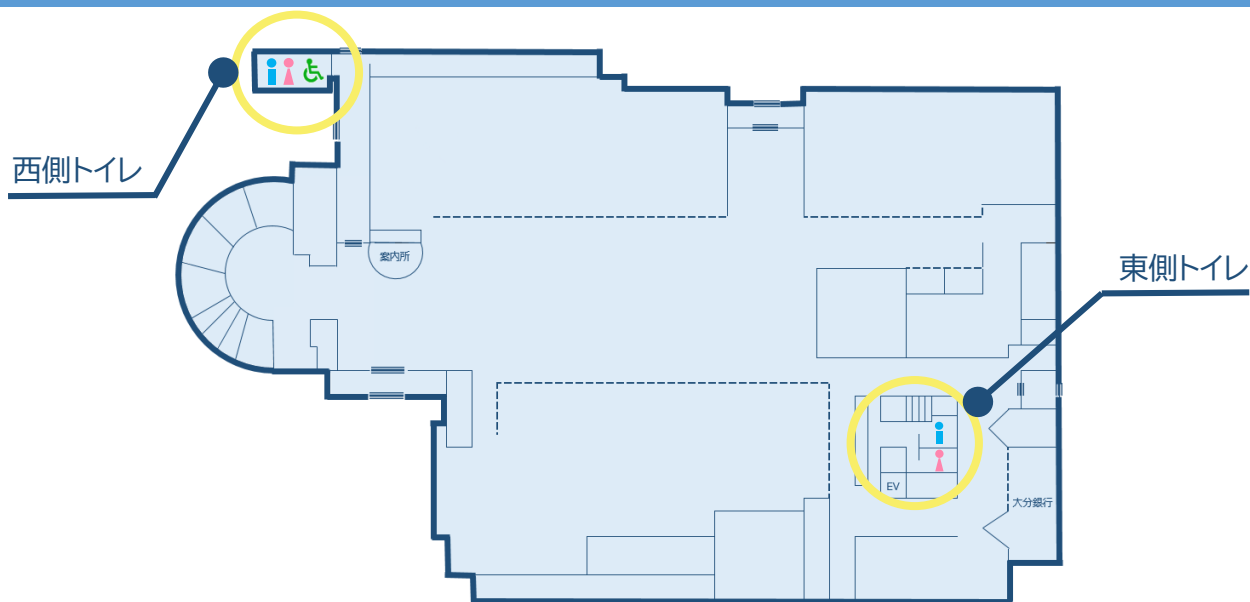

トイレ広告

位置図・掲出場所例

広告主募集

本庁舎1階

西側

男子トイレ

洋式・和式の写真は
女子トイレを参考にしてください。

女子トイレ

東側トイレは2階～9階の写真を参考にしてください。

西側

9階には西側トイレはありません。

男子トイレ

女子トイレ

洋式トイレの写真は女子トイレを参考にしてください。

東側

男子トイレ

女子トイレ

本庁舎地下1階

西側

男女共用トイレです。

東側

2階～9階の写真を参考にしてください。

西側

男子トイレ

女子トイレ

洋式・和式トイレの写真は女子トイレを参考にしてください。