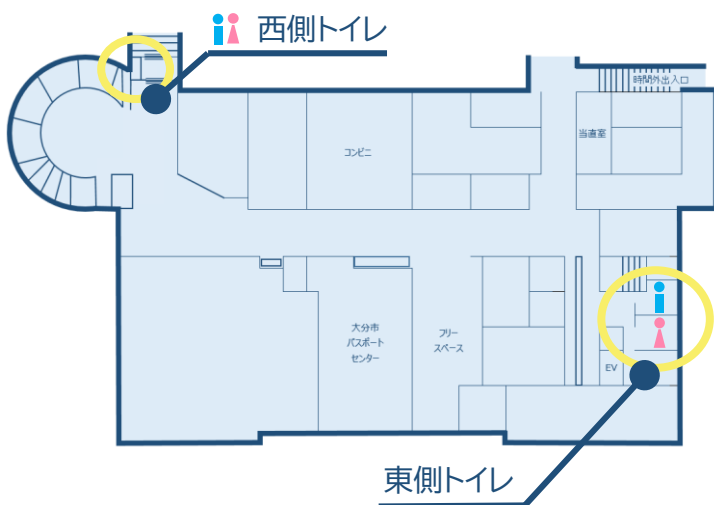

トイレ広告

位置図・掲出場所例

広告主募集

本庁舎1階

西側

男子トイレ

洋式・和式の写真は
女子トイレを参考にしてください。

女子トイレ

東側トイレは2階～9階の写真を参考にしてください。

西側

9階には西側トイレはありません。

男子トイレ

女子トイレ

洋式トイレの写真は女子トイレを参考にしてください。

東側

男子トイレ

女子トイレ

本庁舎地下1階

西側

男女共用トイレです。

東側

2階～9階の写真を参考にしてください。

西側

男子トイレ

女子トイレ

洋式・和式トイレの写真は女子トイレを参考にしてください。