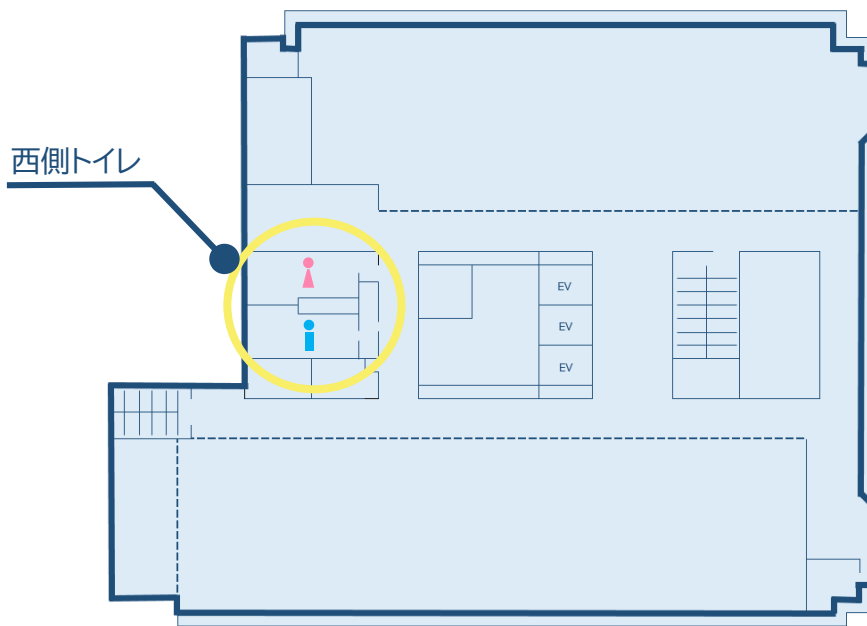

トイレ広告

位置図・掲出場所例

広告主募集

本庁舎1階

西側

男子トイレ

洋式・和式の写真は
女子トイレを参考にしてください。

女子トイレ

東側トイレは2階～9階の写真を参考にしてください。

西側

9階には西側トイレはありません。

男子トイレ

女子トイレ

洋式トイレの写真は女子トイレを参考にしてください。

東側

男子トイレ

女子トイレ

本庁舎地下1階

西側

男女共用トイレです。

東側

2階～9階の写真を参考にしてください。

西側

男子トイレ

女子トイレ

洋式・和式トイレの写真は女子トイレを参考にしてください。