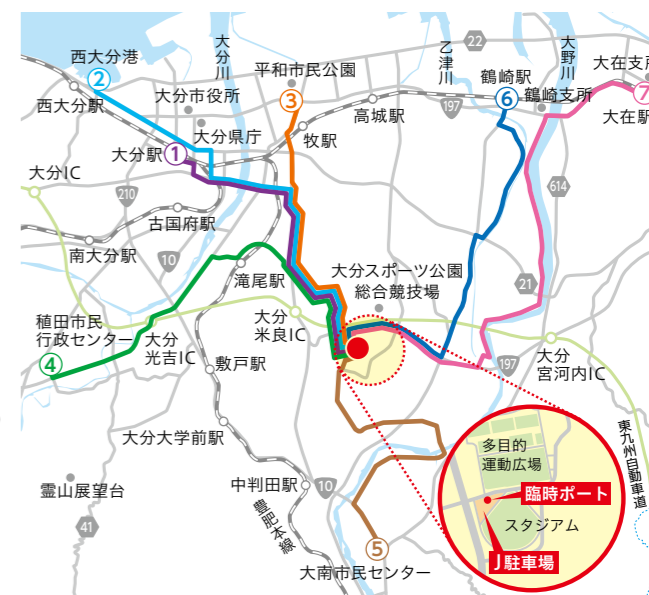

※自動運転車両は、自家用車など一般交通と一緒に車道をゆっくり走行します。ご理解・ご協力をお願いします。

※交通状況や利用状況により、到着時刻が遅れる場合があります。

※10月12日(土)は大分市中央通り歩行者天国のため、午後1時45分の一便の運行は一部ルートを迂回します。

☎ 都市交通対策課 ☎578-7795 まちなみ企画課 ☎574-6628

# ラグビーワールドカップ2019™をみんなで堪能しよう!!

まもなく大分で試合が開催されます。今回は、会場となる大分スポーツ公園総合競技場までのアクセス方法や、誰でも楽しめるイベント情報を紹介します。一生に一度の体験をして、感動をみんなで共有しましょう。

TM © Rugby World Cup Limited 2015. All rights reserved.

大分市はフィジー・ウルグアイの公認チームキャンプ地です

## 風景を楽しみながら自転車で試合会場へ

大分駅などから大分スポーツ公園総合競技場まで、まちの風景を楽しみながら自転車でアクセスできます。特設駐車場や「おおいたサイクルシェア」のサイクルポートから会場へのルート案内をしています。また、大分スポーツ公園J駐車場に臨時的駐輪場およびサイクルポートを設置しています。設置期間は10月1日(火)~22日(火)です。ぜひ、ご利用ください。

### ◎交通拠点等からのルート例

- ①大分駅~大分スポーツ公園(約7.5km)
- ②西大分港~大分スポーツ公園(約10.1km)
- ③平和市民公園(特設駐車場)~大分スポーツ公園(約7.1km)
- ④植田市民行政センター~大分スポーツ公園(約9.7km)
- ⑤大南市民センター~大分スポーツ公園(約8.8km)
- ⑥鶴崎駅~大分スポーツ公園(約8.8km)
- ⑦大在駅~大分スポーツ公園(約12.5km)