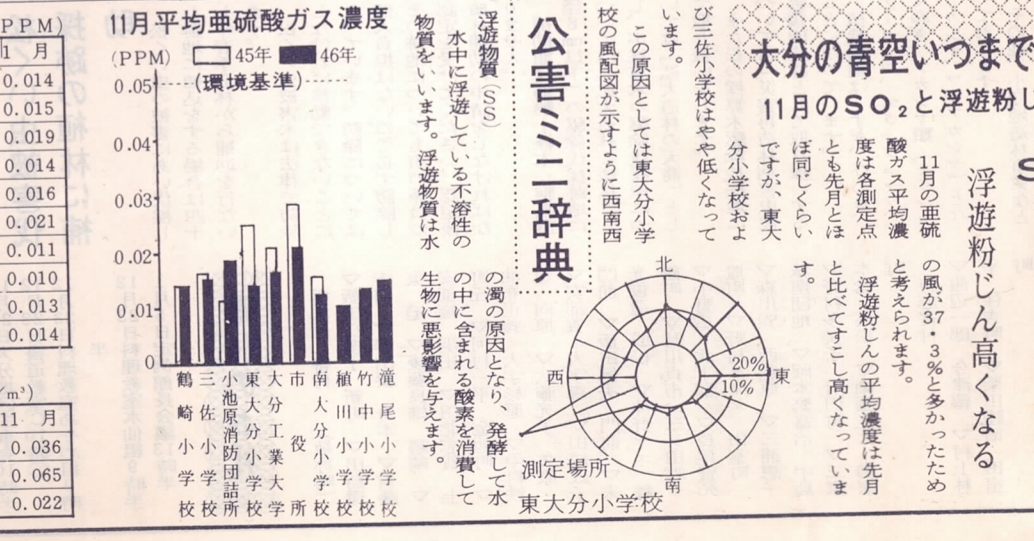

（問）なぜ料金を改定しなければならぬのか。
（答）現行の水道料金は昭和四十二年十二月に改定し、四カ年間据置き、今日に至っています。この間市では年々増加する水需要に対応するため施設の拡張事業などに努め、水道普及率を八十七・七％までに高めました。

（問）料金改定を議会に提案したらどうなるか。
（答）今後見込まれる赤字や借入金返済額が雪だるま式にふくれ、横尾浄水場が大きな赤字になります。

Table showing water charges for different pipe diameters (e.g., 13mm, 20mm, 25mm) and their corresponding rates.

Table showing monthly average concentrations of sulfur dioxide gas and dust in 1946, categorized by measurement location.