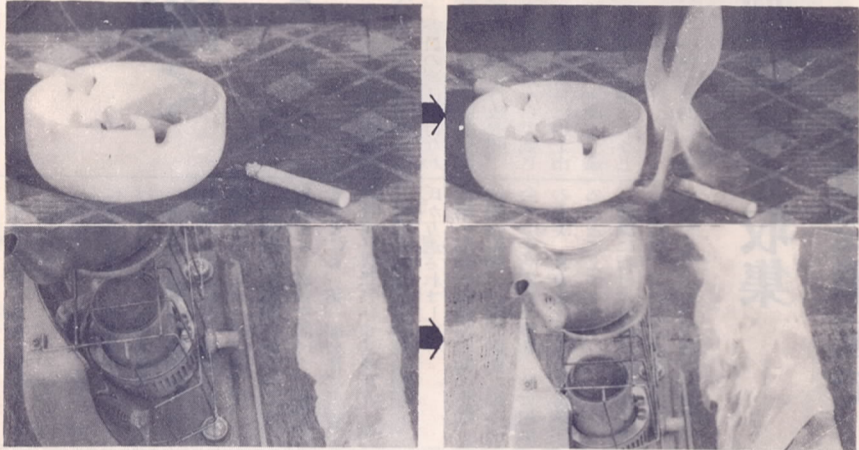

秋の火災予防運動

11月26日～12月2日

いま燃えようとしている火がある

目立つ一般住宅火災

寒さに向かい暖房器具の使用が激しくなるにつれて火災のシーズンがやってきました。これにそなえて十一月二十六日から十二月二日までの一週間全国一斉に秋の火災予防運動が展開されます。この運動は市民一人一人が毎日の生活の中で火災の恐ろしさに対する認識を深めて火の用心をし、火災の発生防止と人命損傷事故をなくすための実施事項は、ことしの実施事項は、

こんな不注意が火災を招く

たばこの投げ捨てはやめよう
▽吸殻を投げ捨てる人がいたらみんな注意しましょう。
▽灰皿のない所やふとんの中などでたばこを吸ったら家族で注意しましょう。

石油ストーブに気を付けて
▽狭い場所、カーテン、フスマなどの近くでは使わない。
▽石油ストーブで物を乾かさない。
▽燃料を入れるとき、持ち運ぶときは火を消してからにしよう。
▽いつもきれいに掃除する。
▽具合が悪いストーブは使わない。