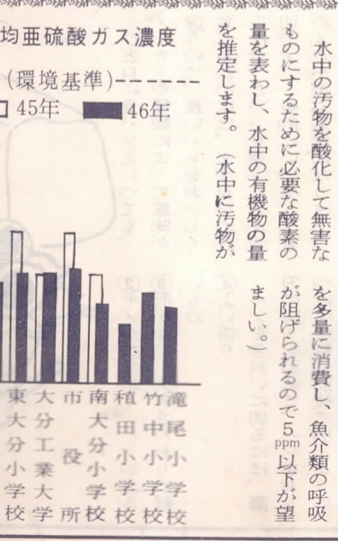

今年はずでに106件発生 5千6百万円が灰に

市ではこの期間中四つの実施事項とあわせて一般家庭の防火診断、防火映画、防火座談会などを強力に押し進め、市民一人一人に火災の恐ろしさと火災予防の認識を深めてもらいます。市内では今年十月二十八日まで百六件の火災が発生し五千六百万円の市民の貴重な財産が灰になつています。これを昨年同様に比べると件数は三十九件減少していますが、被害総額は三百万円もふえています。

家族全員で防火会議を
建物火災のうち一般住宅の火災が最も多く発生しています。家族みんなで防火の話し合いをし、次のことを守りましょう。
▽火を使う器具は正しく使い、あと始末は完全に。
▽火を使う場所はいつも整理整頓し、近くに燃えやすいものを置かない。
▽ガソリン、灯油、ベンジン、ア

サイレン警鐘を鳴らす
秋の防火運動期間中次の要領でサイレン警鐘を鳴らします。
日時 十一月二十六日(土)十二月二日(日) 毎日午後七時
鳴らし方 サイレン一分間一回
警鐘：〇・〇・〇・〇 一点と三月、三月にも実施してください。

ネズミ駆除を実施

毒えさを無償で配付
これから寒さがきびしくなるにつれてネズミが戸外から家屋内へ侵入し、家具を傷つけ、食物に病原菌をまき散らすなどの活動を始めます。そこで市ではこの移動時期をうけて「ネズミ駆除」を十二月一日から十日まで全市一斉に行ないます。

公民館なび

中央公民館行事(印会場文化会館その他中央公民館)
11月20日地区主事会10時半
11月24日俳句教室A10時
11月24日俳句教室B10時
11月24日中央生活学校13時半
11月25日料理教室(あやめ組)9時半・水仙組9時半
11月27日川柳教室A13時半
11月27日文化財教室13時
11月29日中央婦人学校13時半
11月30日民謡教室A10時
12月2日書道教室B13時半
12月4日短歌教室13時半

無料調定相談

日時 12月2日10時～15時
場所 府内会館2階3号室
相談内容 民事、家事相談

一日一円であなたを守る

交通 共済に加入しよう

市では交通事故による被害者を、誰でも、どんな事故にあっても救済するため四十三年度から市民相互の助け合いによる交通共済制度を設け、実施してきました。現在、この共済には八月末で人口の三十七・二%にあたる十万人が加入し、そのうち三百三十二名の方が事故にあい見舞金千二百九万円を受けとっています。未加入者のみなさん、いつ、どこに加入しようかと悩んでいる方は、ぜひ、市役所市民係へ加入金三百六十円(二人につき)を持ってお出でください。加入された翌日から年間保障されます。見舞金は死亡の場合で最高額五十万円が支払われます。また傷害の場合はケガの程度によって二十万円から十万円まで支払われます。手続きは簡単