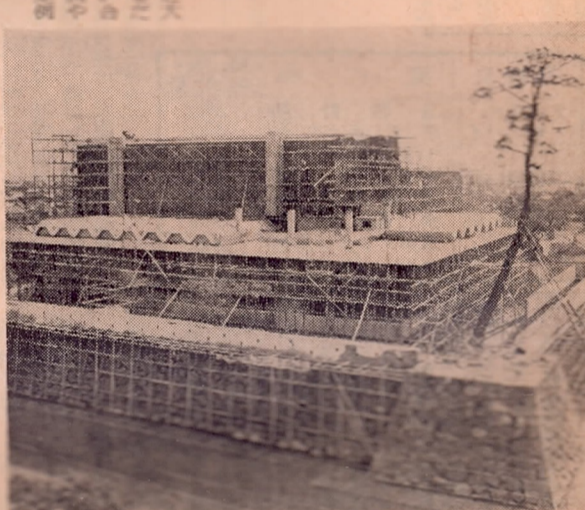

文化会館完成まじか

文化会館の建設工事が急ピッチです。すでに八分のできあがりです。昨日に完成する予定です。こけら落しは、NHK交響楽団の演奏会や松方コレクション展などがあつちり組んだ足場の間から今週立派なもの。この工事で最も苦心に思はれたのは、外壁の仕上げです。この仕上げは、大ホール、一階から三階が、大理石の貼り出し、二階は、タイルの貼り出し、三階は、木目調の仕上げです。また、大ホール、一階から三階が、大理石の貼り出し、二階は、タイルの貼り出し、三階は、木目調の仕上げです。また、大ホール、一階から三階が、大理石の貼り出し、二階は、タイルの貼り出し、三階は、木目調の仕上げです。

文化会館は昨年七月に起工式をの舞台は前面の四十一メートルと二階建ての舞臺は、奥行十二メートル、高さ八メートル、完成の予定は、今年七月です。この舞臺は、大ホール、一階から三階が、大理石の貼り出し、二階は、タイルの貼り出し、三階は、木目調の仕上げです。また、大ホール、一階から三階が、大理石の貼り出し、二階は、タイルの貼り出し、三階は、木目調の仕上げです。

文化会館の建設工事が急ピッチです。すでに八分のできあがりです。昨日に完成する予定です。こけら落しは、NHK交響楽団の演奏会や松方コレクション展などがあつちり組んだ足場の間から今週立派なもの。この工事で最も苦心に思はれたのは、外壁の仕上げです。この仕上げは、大ホール、一階から三階が、大理石の貼り出し、二階は、タイルの貼り出し、三階は、木目調の仕上げです。また、大ホール、一階から三階が、大理石の貼り出し、二階は、タイルの貼り出し、三階は、木目調の仕上げです。

文化会館の建設工事が急ピッチです。すでに八分のできあがりです。昨日に完成する予定です。こけら落しは、NHK交響楽団の演奏会や松方コレクション展などがあつちり組んだ足場の間から今週立派なもの。この工事で最も苦心に思はれたのは、外壁の仕上げです。この仕上げは、大ホール、一階から三階が、大理石の貼り出し、二階は、タイルの貼り出し、三階は、木目調の仕上げです。また、大ホール、一階から三階が、大理石の貼り出し、二階は、タイルの貼り出し、三階は、木目調の仕上げです。

文化会館の建設工事が急ピッチです。すでに八分のできあがりです。昨日に完成する予定です。こけら落しは、NHK交響楽団の演奏会や松方コレクション展などがあつちり組んだ足場の間から今週立派なもの。この工事で最も苦心に思はれたのは、外壁の仕上げです。この仕上げは、大ホール、一階から三階が、大理石の貼り出し、二階は、タイルの貼り出し、三階は、木目調の仕上げです。また、大ホール、一階から三階が、大理石の貼り出し、二階は、タイルの貼り出し、三階は、木目調の仕上げです。

すでに八分のできあがり

文化会館の建設工事が急ピッチです。すでに八分のできあがりです。昨日に完成する予定です。こけら落しは、NHK交響楽団の演奏会や松方コレクション展などがあつちり組んだ足場の間から今週立派なもの。この工事で最も苦心に思はれたのは、外壁の仕上げです。この仕上げは、大ホール、一階から三階が、大理石の貼り出し、二階は、タイルの貼り出し、三階は、木目調の仕上げです。また、大ホール、一階から三階が、大理石の貼り出し、二階は、タイルの貼り出し、三階は、木目調の仕上げです。

松方コレクション展など

文化会館の建設工事が急ピッチです。すでに八分のできあがりです。昨日に完成する予定です。こけら落しは、NHK交響楽団の演奏会や松方コレクション展などがあつちり組んだ足場の間から今週立派なもの。この工事で最も苦心に思はれたのは、外壁の仕上げです。この仕上げは、大ホール、一階から三階が、大理石の貼り出し、二階は、タイルの貼り出し、三階は、木目調の仕上げです。また、大ホール、一階から三階が、大理石の貼り出し、二階は、タイルの貼り出し、三階は、木目調の仕上げです。

思いっきり泳げるね

本格的な夏をまわしかけた六月に、長浜小学校に立派な水泳プールが完成した。子どもたちは、プールで思いっきり泳げる喜びを味わっている。このプールは、長浜小学校の敷地内に建設されたもので、長さは六十メートル、幅は二十メートル、深さは二メートルである。プールは、コンクリート製で、水質が清潔で、泳ぎやすい。また、プールには、水泳用具や更衣室なども備えられている。子どもたちは、プールで思いっきり泳げる喜びを味わっている。

青少年の非行防止を重点目標に

大分市では、青少年の非行防止を重点目標として、社会を明るくする運動を展開している。この運動は、青少年の健全な育成と、社会の治安向上を目的としている。市では、青少年相談所や青少年センターを設置し、青少年の悩みや問題を解決するための支援を行っている。また、青少年の非行防止のための啓発活動や、青少年の就業支援なども行っている。青少年の健全な育成と、社会の治安向上を目的としている。

学校プールあいついで誕生

大分市では、各学校にプールが次々と誕生している。これは、子どもたちの健康増進と、夏休みの楽しみを提供するための取り組みである。今年度は、長浜小学校、三好小学校、王子中学校、城東中学校の四校で、いずれも昨年度の事業として完成した。これら四校のプールは、それぞれ異なるデザインと設備を備えている。子どもたちは、プールで思いっきり泳げる喜びを味わっている。

7月の栄養指導

7月の栄養指導は、食生活の改善と健康増進を目的としている。この指導は、市民に対して行われ、栄養士の指導のもと、健康的な食生活を送るためのアドバイスが行われる。また、食生活の改善と健康増進を目的としている。この指導は、市民に対して行われ、栄養士の指導のもと、健康的な食生活を送るためのアドバイスが行われる。

消費者も反省を

消費者は、食品の安全性と品質を確保するために、食品添加物の使用に注意を払う必要がある。食品添加物は、食品の味や色、保存性を向上させるために使用されるが、過剰な使用は健康に悪影響を及ぼす可能性がある。消費者は、食品の成分表示を確認し、食品添加物の使用量を適切に把握することが重要である。食品の安全性と品質を確保するために、食品添加物の使用に注意を払う必要がある。

国民健康保険

国民健康保険の加入手続きは、7月1日から開始される。この保険は、市民の健康増進と医療費の負担軽減を目的としている。加入手続きは、市役所や各区の国民健康保険センターで行われる。また、国民健康保険の加入手続きは、7月1日から開始される。この保険は、市民の健康増進と医療費の負担軽減を目的としている。加入手続きは、市役所や各区の国民健康保険センターで行われる。

お知らせ

大分市では、各種の行政サービスを提供している。市民は、市役所や各区の支庁で、各種の申請や手続きを行うことができる。また、市民の健康増進と医療費の負担軽減を目的としている。加入手続きは、市役所や各区の国民健康保険センターで行われる。

7月の一般