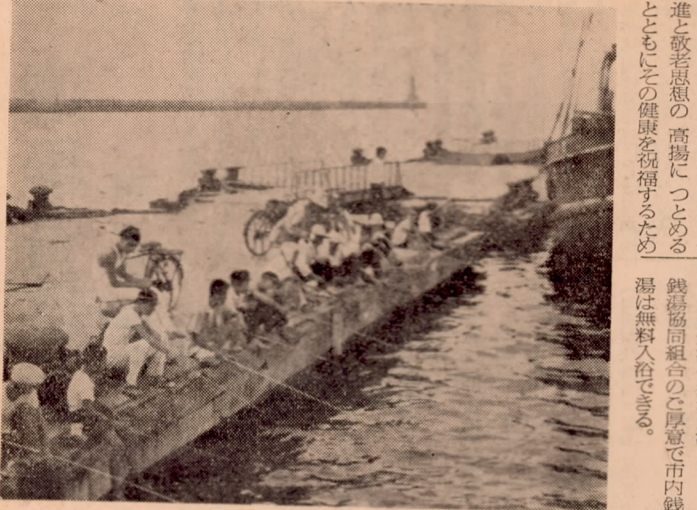

小アジつり

立秋もすぎ、そろそろ秋めいてくると大分湖のさし桶近くには小アジが集まってくる。これをねらつて大小のつり道具が並ぶ。

西の野矢の作り方

西の野矢は和名を火焔草と云い、根を食する西洋野菜で、ふんふんとした草やさい、家畜飼料と共に、水もちがよく、かつ排水によい性質に属する。

計量器の定期検査

計量法の規定によつて、ものさし、はかりなどの計量器の定期検査が行われます。

納税たより

まだ納めてない方は今すぐ納めて下さい。八月末申告納付期限の納税は、納期は八月三十一日までです。