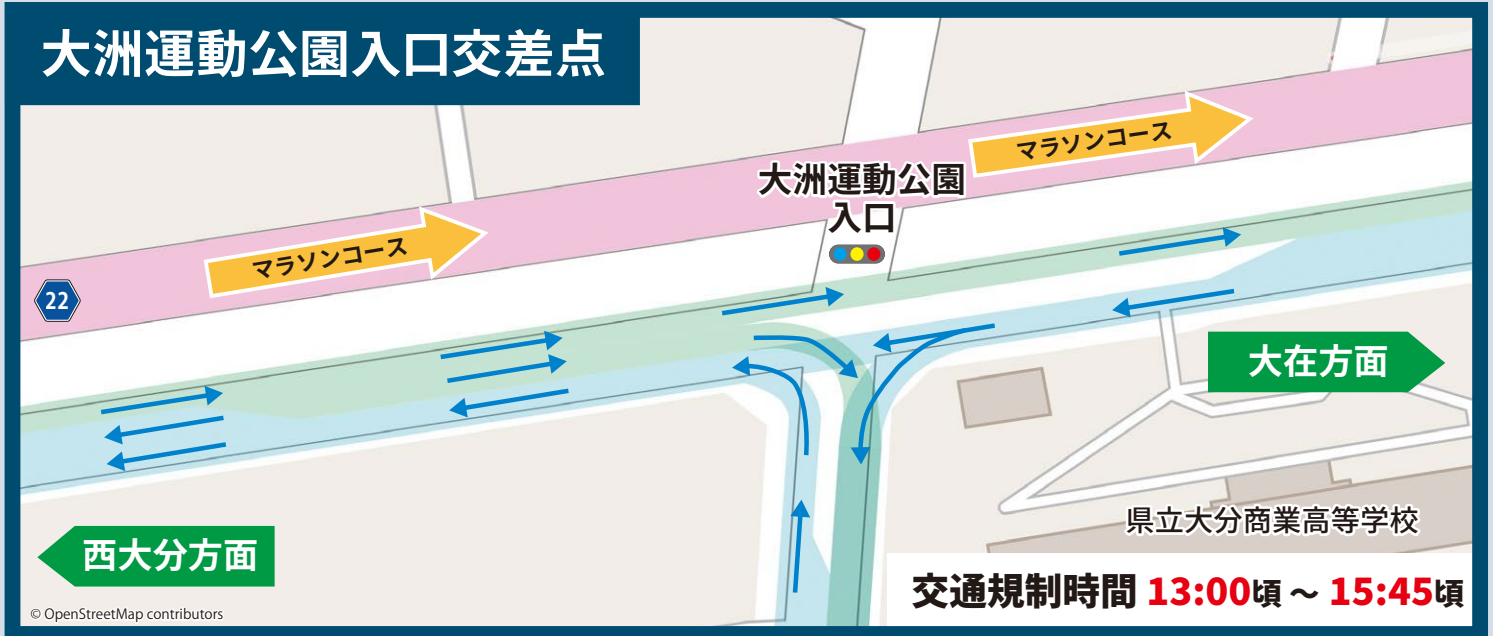

第73回 別府大分毎日マラソン大会 **交通規制中** にお住まいの地域から出入りできます

令和7年 2月2日 日 13:00頃～15:45頃

大在大分港線(通称40m道路)の一部区間(中島十条～西中浜)が対面通行化されます。

これによりお住まいの地域へは、特定の交差点から進入できます。

大会当日はコース周辺において交通混雑が予想されます。渋滞を緩和するためご協力をお願いいたします。

- ・規制時間帯の外出を避けてください。
- ・公共交通機関を利用してください。

⚠ 対象エリアへは、青い線の通行ルートを通ってください。

⚠ 中島十条～西中浜までを東進される方は現場警察官および警備員の誘導にご協力ください。

第73回 別府大分毎日マラソン大会交通規制中の各交差点通行要領

中島十条交差点

大洲運動公園入口交差点

西中浜交差点