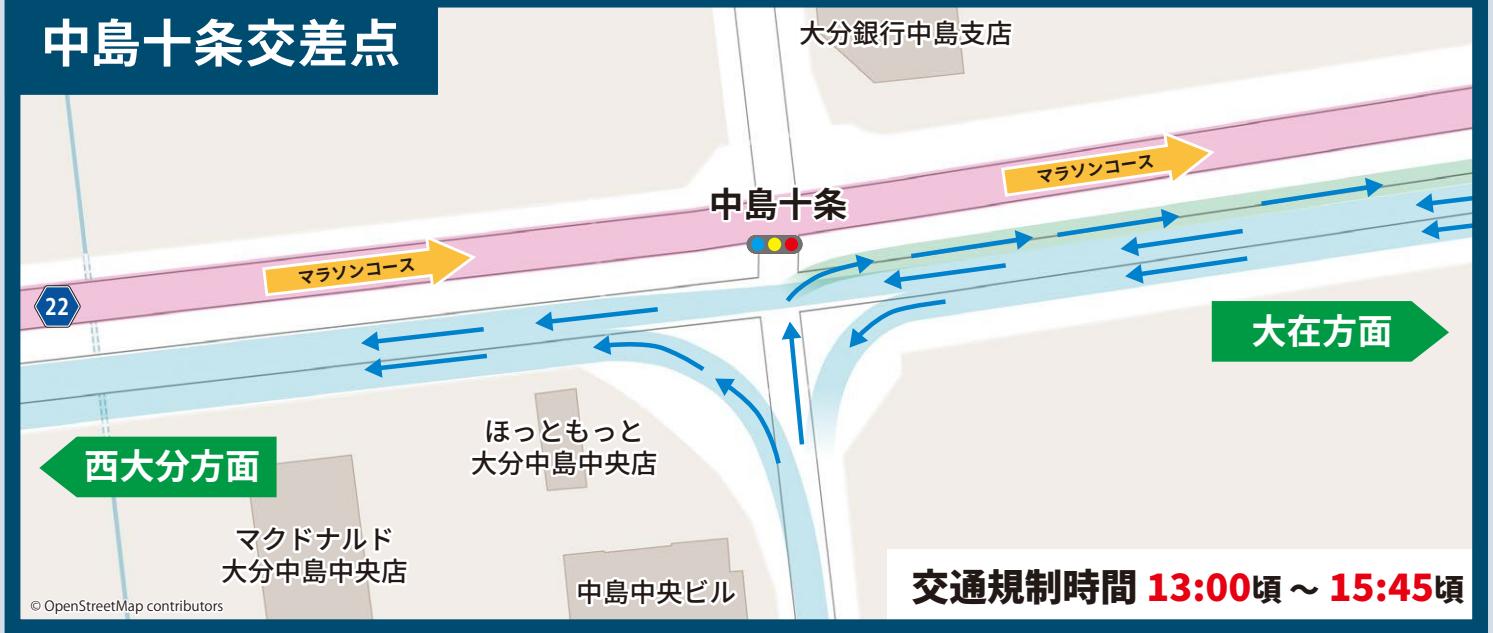

第73回 別府大分毎日マラソン大会 **交通規制中** にお住まいの地域から出入りできます

令和7年 2月2日 日 13:00頃～15:45頃

大在大分港線(通称40m道路)の一部区間(中島十条～西中浜)が対面通行化されます。

これによりお住まいの地域へは、特定の交差点から進入できます。

大会当日はコース周辺において交通混雑が予想されます。渋滞を緩和するためご協力をお願いいたします。

- ・規制時間帯の外出を避けてください。
- ・公共交通機関を利用してください。

⚠ 対象エリアへは、青い線の通行ルートを通ってください。

⚠ 中島十条～西中浜までを東進される方は現場警察官および警備員の誘導にご協力ください。

第73回 別府大分毎日マラソン大会交通規制中の各交差点通行要領

中島十条交差点

大洲運動公園入口交差点

西中浜交差点