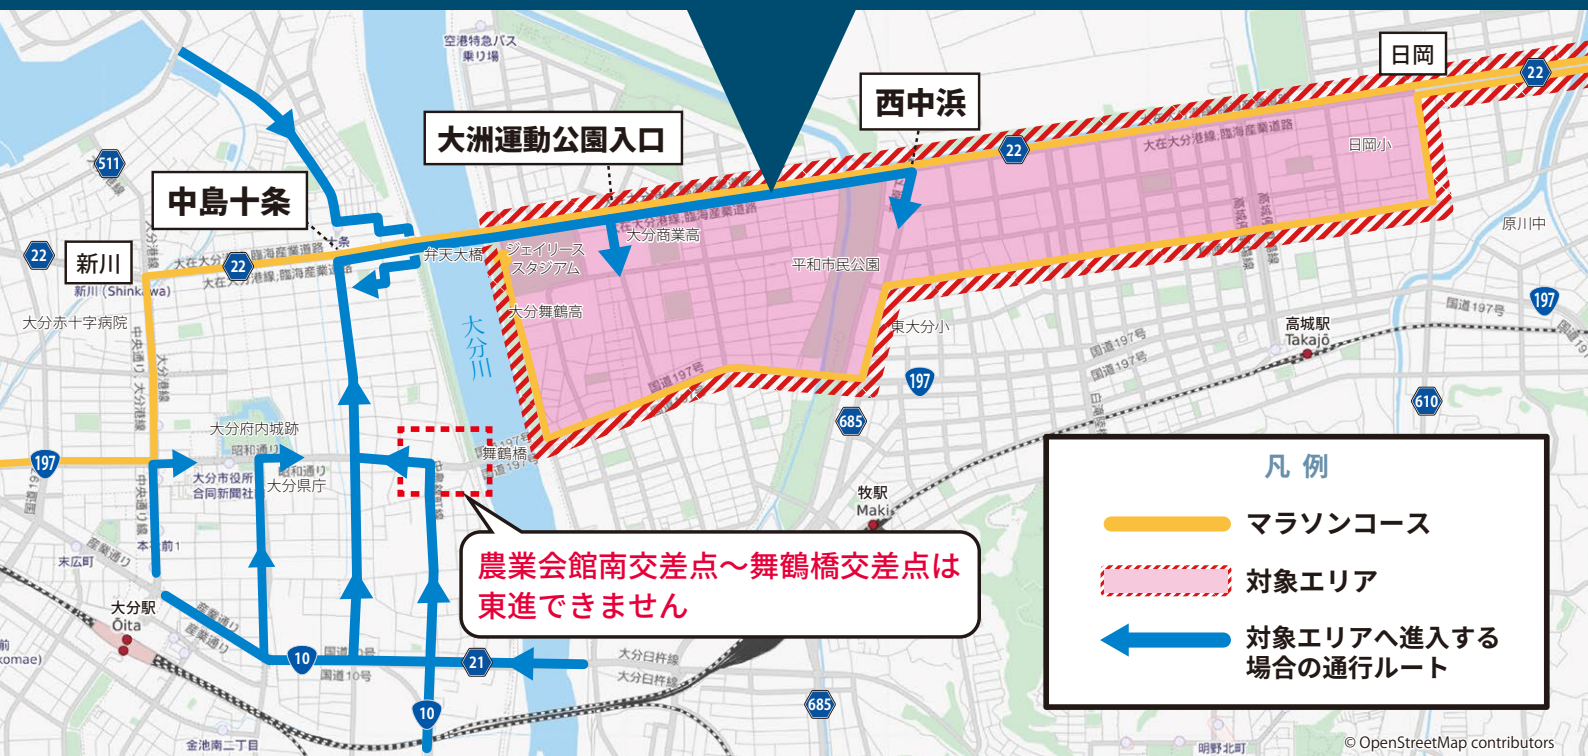

第73回 別府大分毎日マラソン大会 **交通規制中** にお住まいの地域から出入りできます

令和7年 2月2日 日 13:00頃～15:45頃

大在大分港線(通称40m道路)の一部区間(中島十条～西中浜)が対面通行化されます。

これによりお住まいの地域へは、特定の交差点から進入できます。

大会当日はコース周辺において交通混雑が予想されます。渋滞を緩和するためご協力をお願いいたします。

- ・規制時間帯の外出を避けてください。
- ・公共交通機関を利用してください。

⚠ 対象エリアへは、青い線の通行ルートを通ってください。

⚠ 中島十条～西中浜までを東進される方は現場警察官および警備員の誘導にご協力ください。

第73回 別府大分毎日マラソン大会交通規制中の各交差点通行要領

中島十条交差点

大洲運動公園入口交差点

西中浜交差点