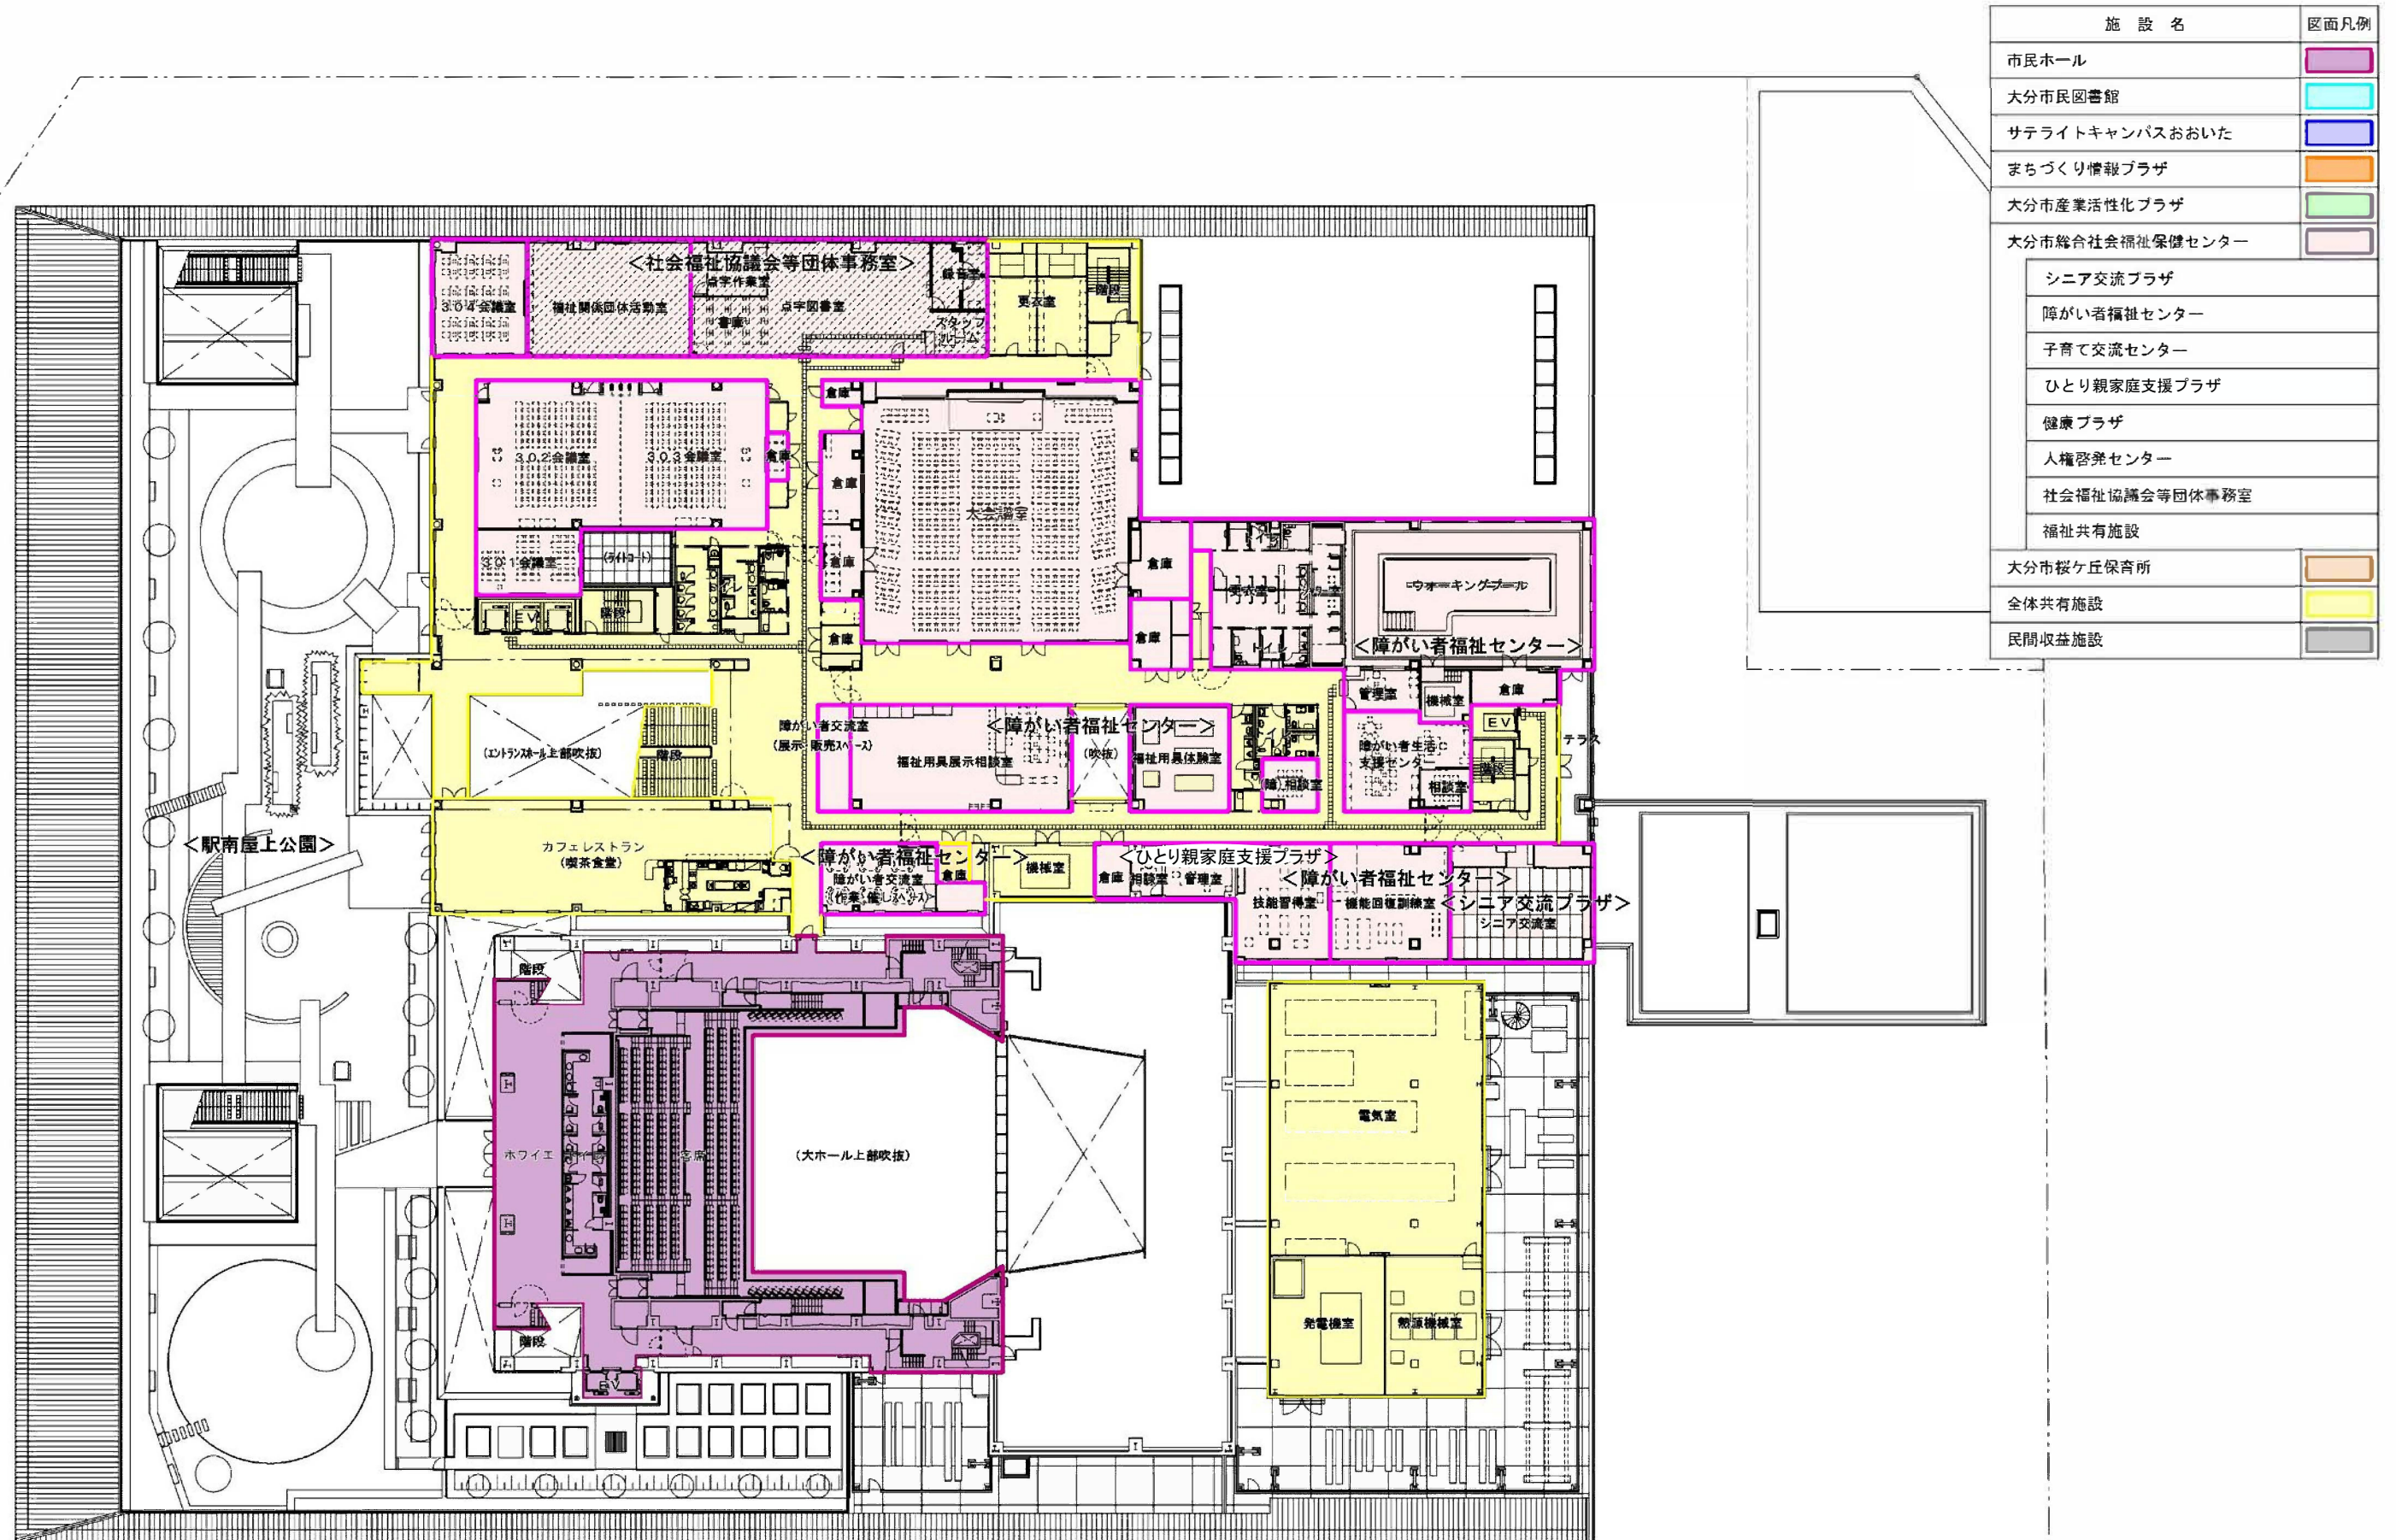

J:COM ホルトホール大分

施設名	区画凡例
市民ホール	[Purple Box]
大分市民図書館	[Cyan Box]
サテライトキャンパスおおいた	[Blue Box]
まちづくり情報プラザ	[Orange Box]
大分市産業活性化プラザ	[Green Box]
大分市総合社会福祉保健センター	[Pink Box]
シニア交流プラザ	[Light Purple Box]
障がい者福祉センター	[Light Cyan Box]
子育て交流センター	[Light Blue Box]
ひとり親家庭支援プラザ	[Light Orange Box]
健康プラザ	[Light Green Box]
人権啓発センター	[Light Yellow Box]
社会福祉協議会等団体事務室	[Light Pink Box]
福祉共有施設	[Light Purple Box]
大分市桜ヶ丘保育所	[Light Orange Box]
全体共有施設	[Light Yellow Box]
民間収益施設	[Grey Box]

3階平面図