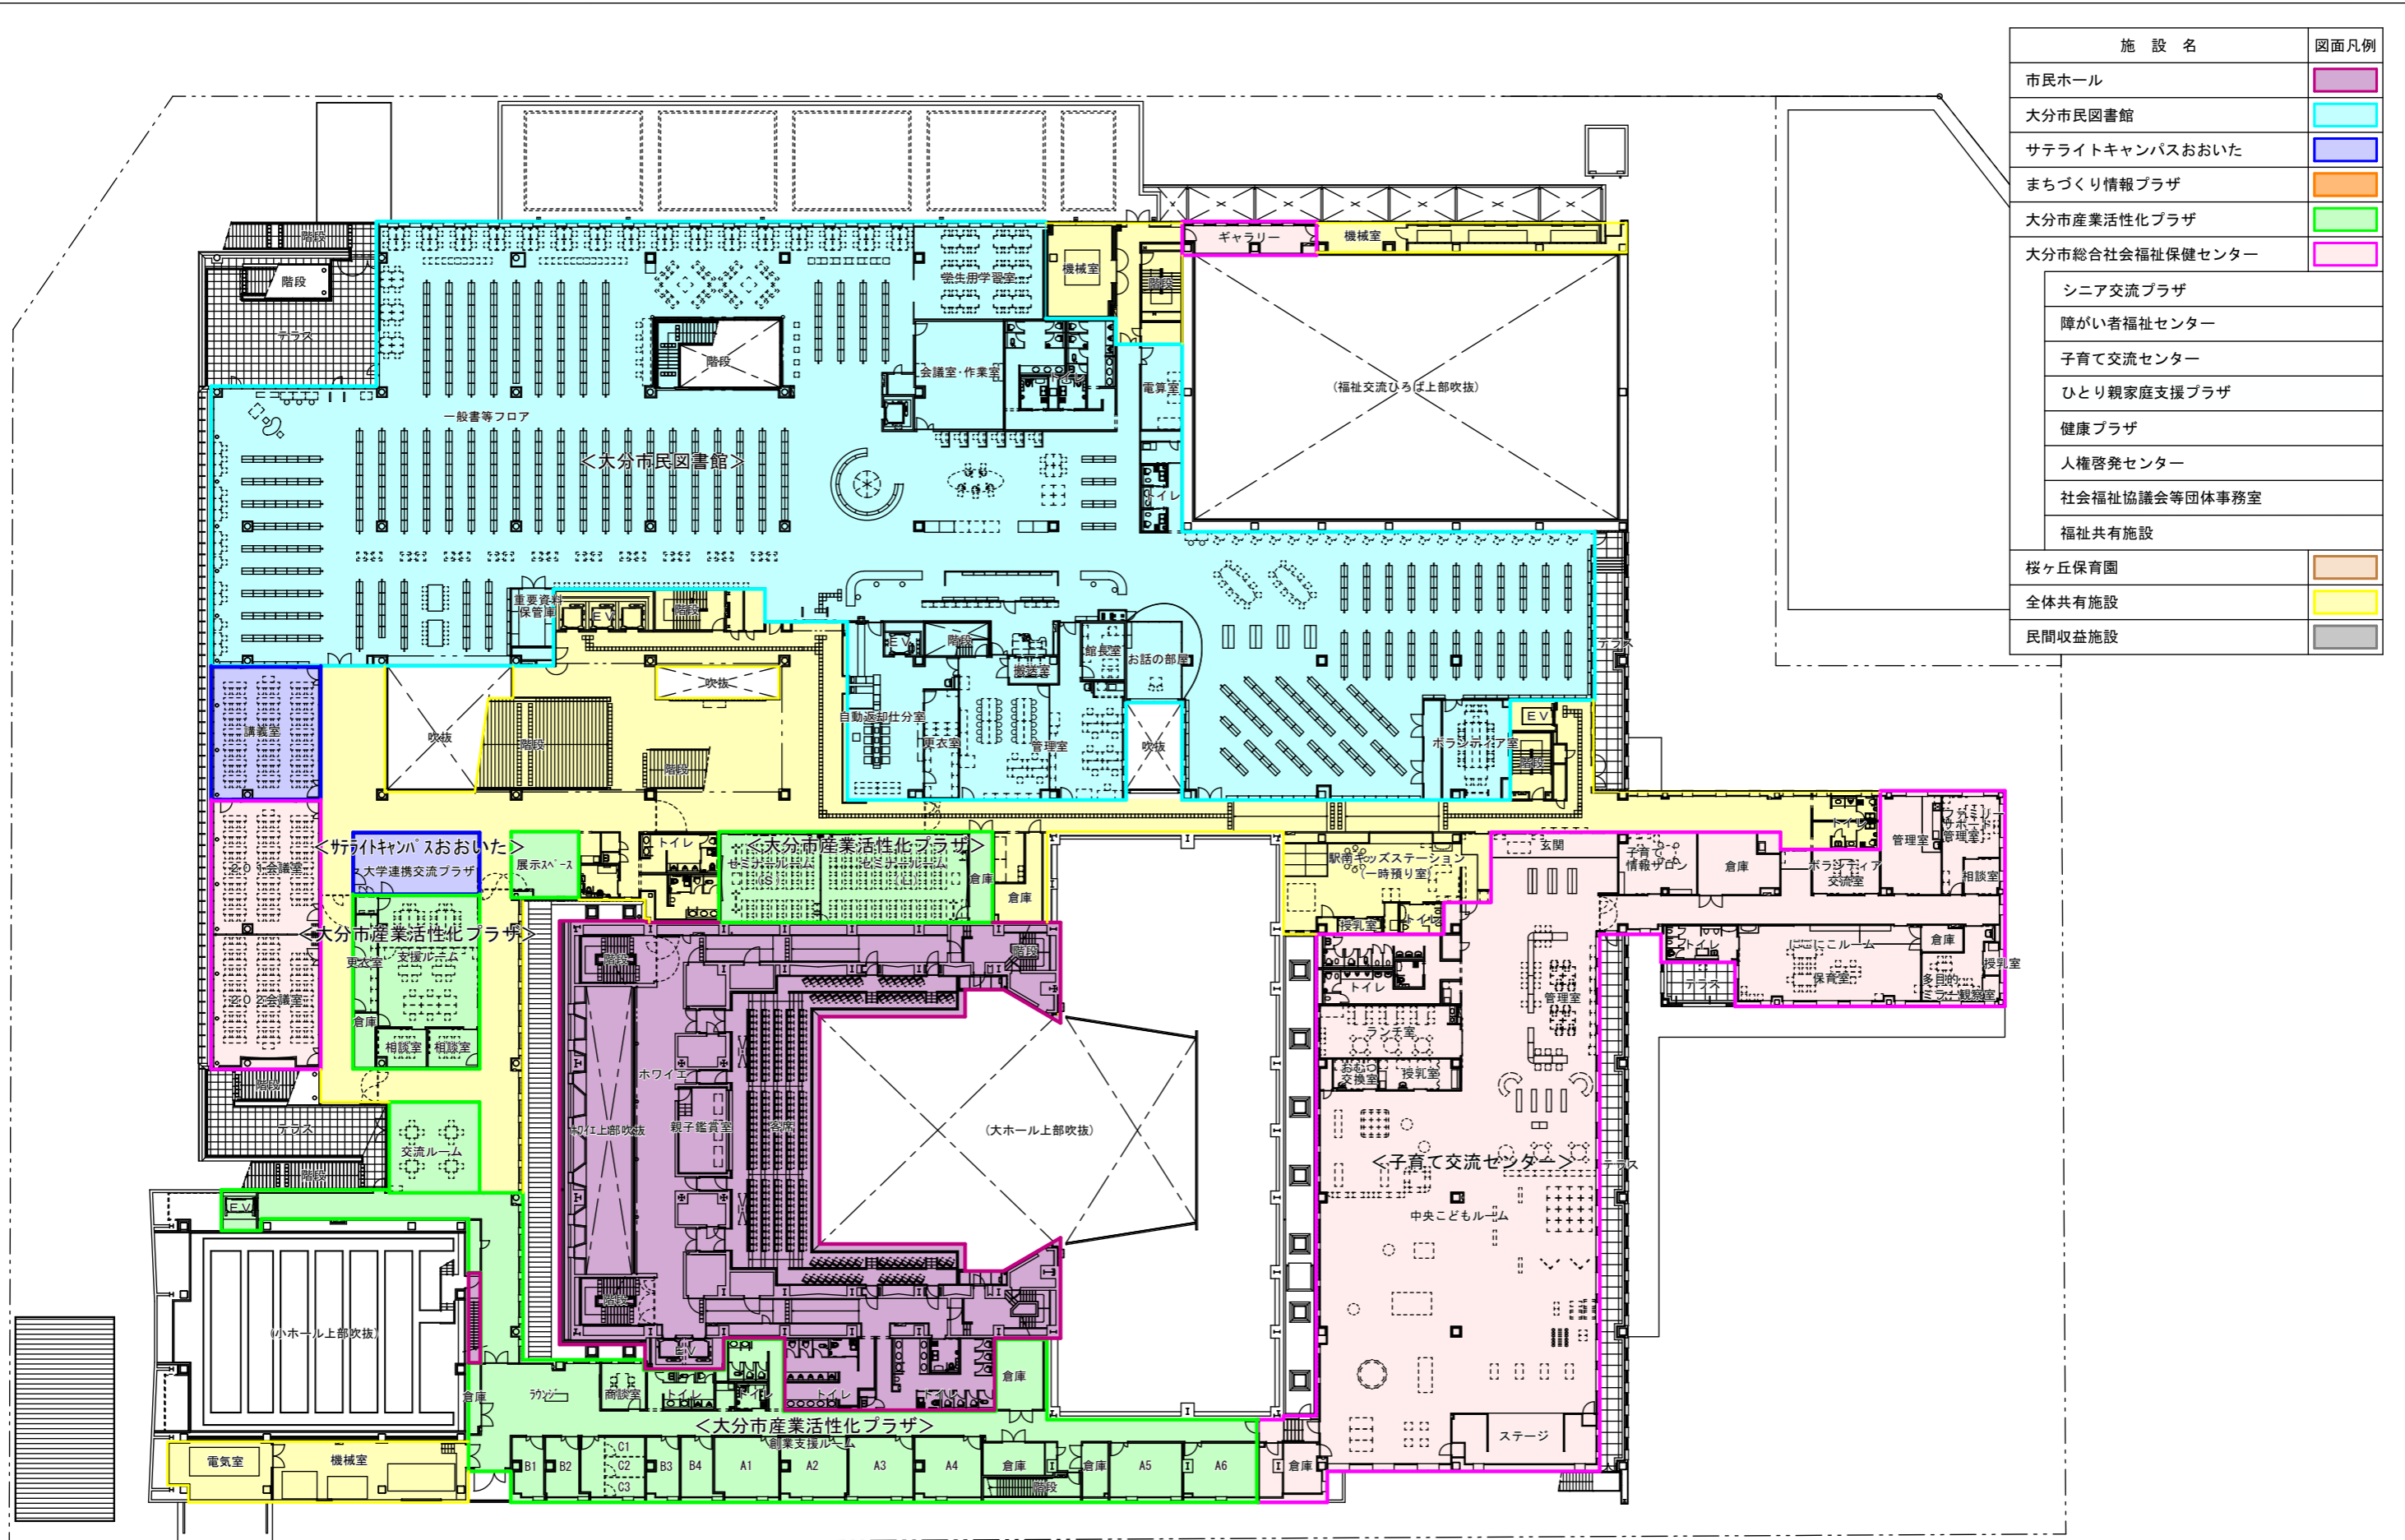

# J:COM ホルトホール大分

施設名	図面凡例
市民ホール	<span style="background-color: #e0e0e0; border: 1px solid black; display: inline-block; width: 15px; height: 10px;"></span>
大分市民図書館	<span style="background-color: #e0ffff; border: 1px solid black; display: inline-block; width: 15px; height: 10px;"></span>
サテライトキャンパスおおいた	<span style="background-color: #e0e0ff; border: 1px solid black; display: inline-block; width: 15px; height: 10px;"></span>
まちづくり情報プラザ	<span style="background-color: #ffcc99; border: 1px solid black; display: inline-block; width: 15px; height: 10px;"></span>
大分市産業活性化プラザ	<span style="background-color: #ccffcc; border: 1px solid black; display: inline-block; width: 15px; height: 10px;"></span>
大分市総合社会福祉保健センター	<span style="background-color: #ffccff; border: 1px solid black; display: inline-block; width: 15px; height: 10px;"></span>
シニア交流プラザ	
障がい者福祉センター	
子育て交流センター	
ひとり親家庭支援プラザ	
健康プラザ	
人権啓発センター	
社会福祉協議会等団体事務室	
福祉共有施設	
桜ヶ丘保育園	<span style="background-color: #ffcc99; border: 1px solid black; display: inline-block; width: 15px; height: 10px;"></span>
全体共有施設	<span style="background-color: #ffffcc; border: 1px solid black; display: inline-block; width: 15px; height: 10px;"></span>
民間収益施設	<span style="background-color: #cccccc; border: 1px solid black; display: inline-block; width: 15px; height: 10px;"></span>

2階平面図