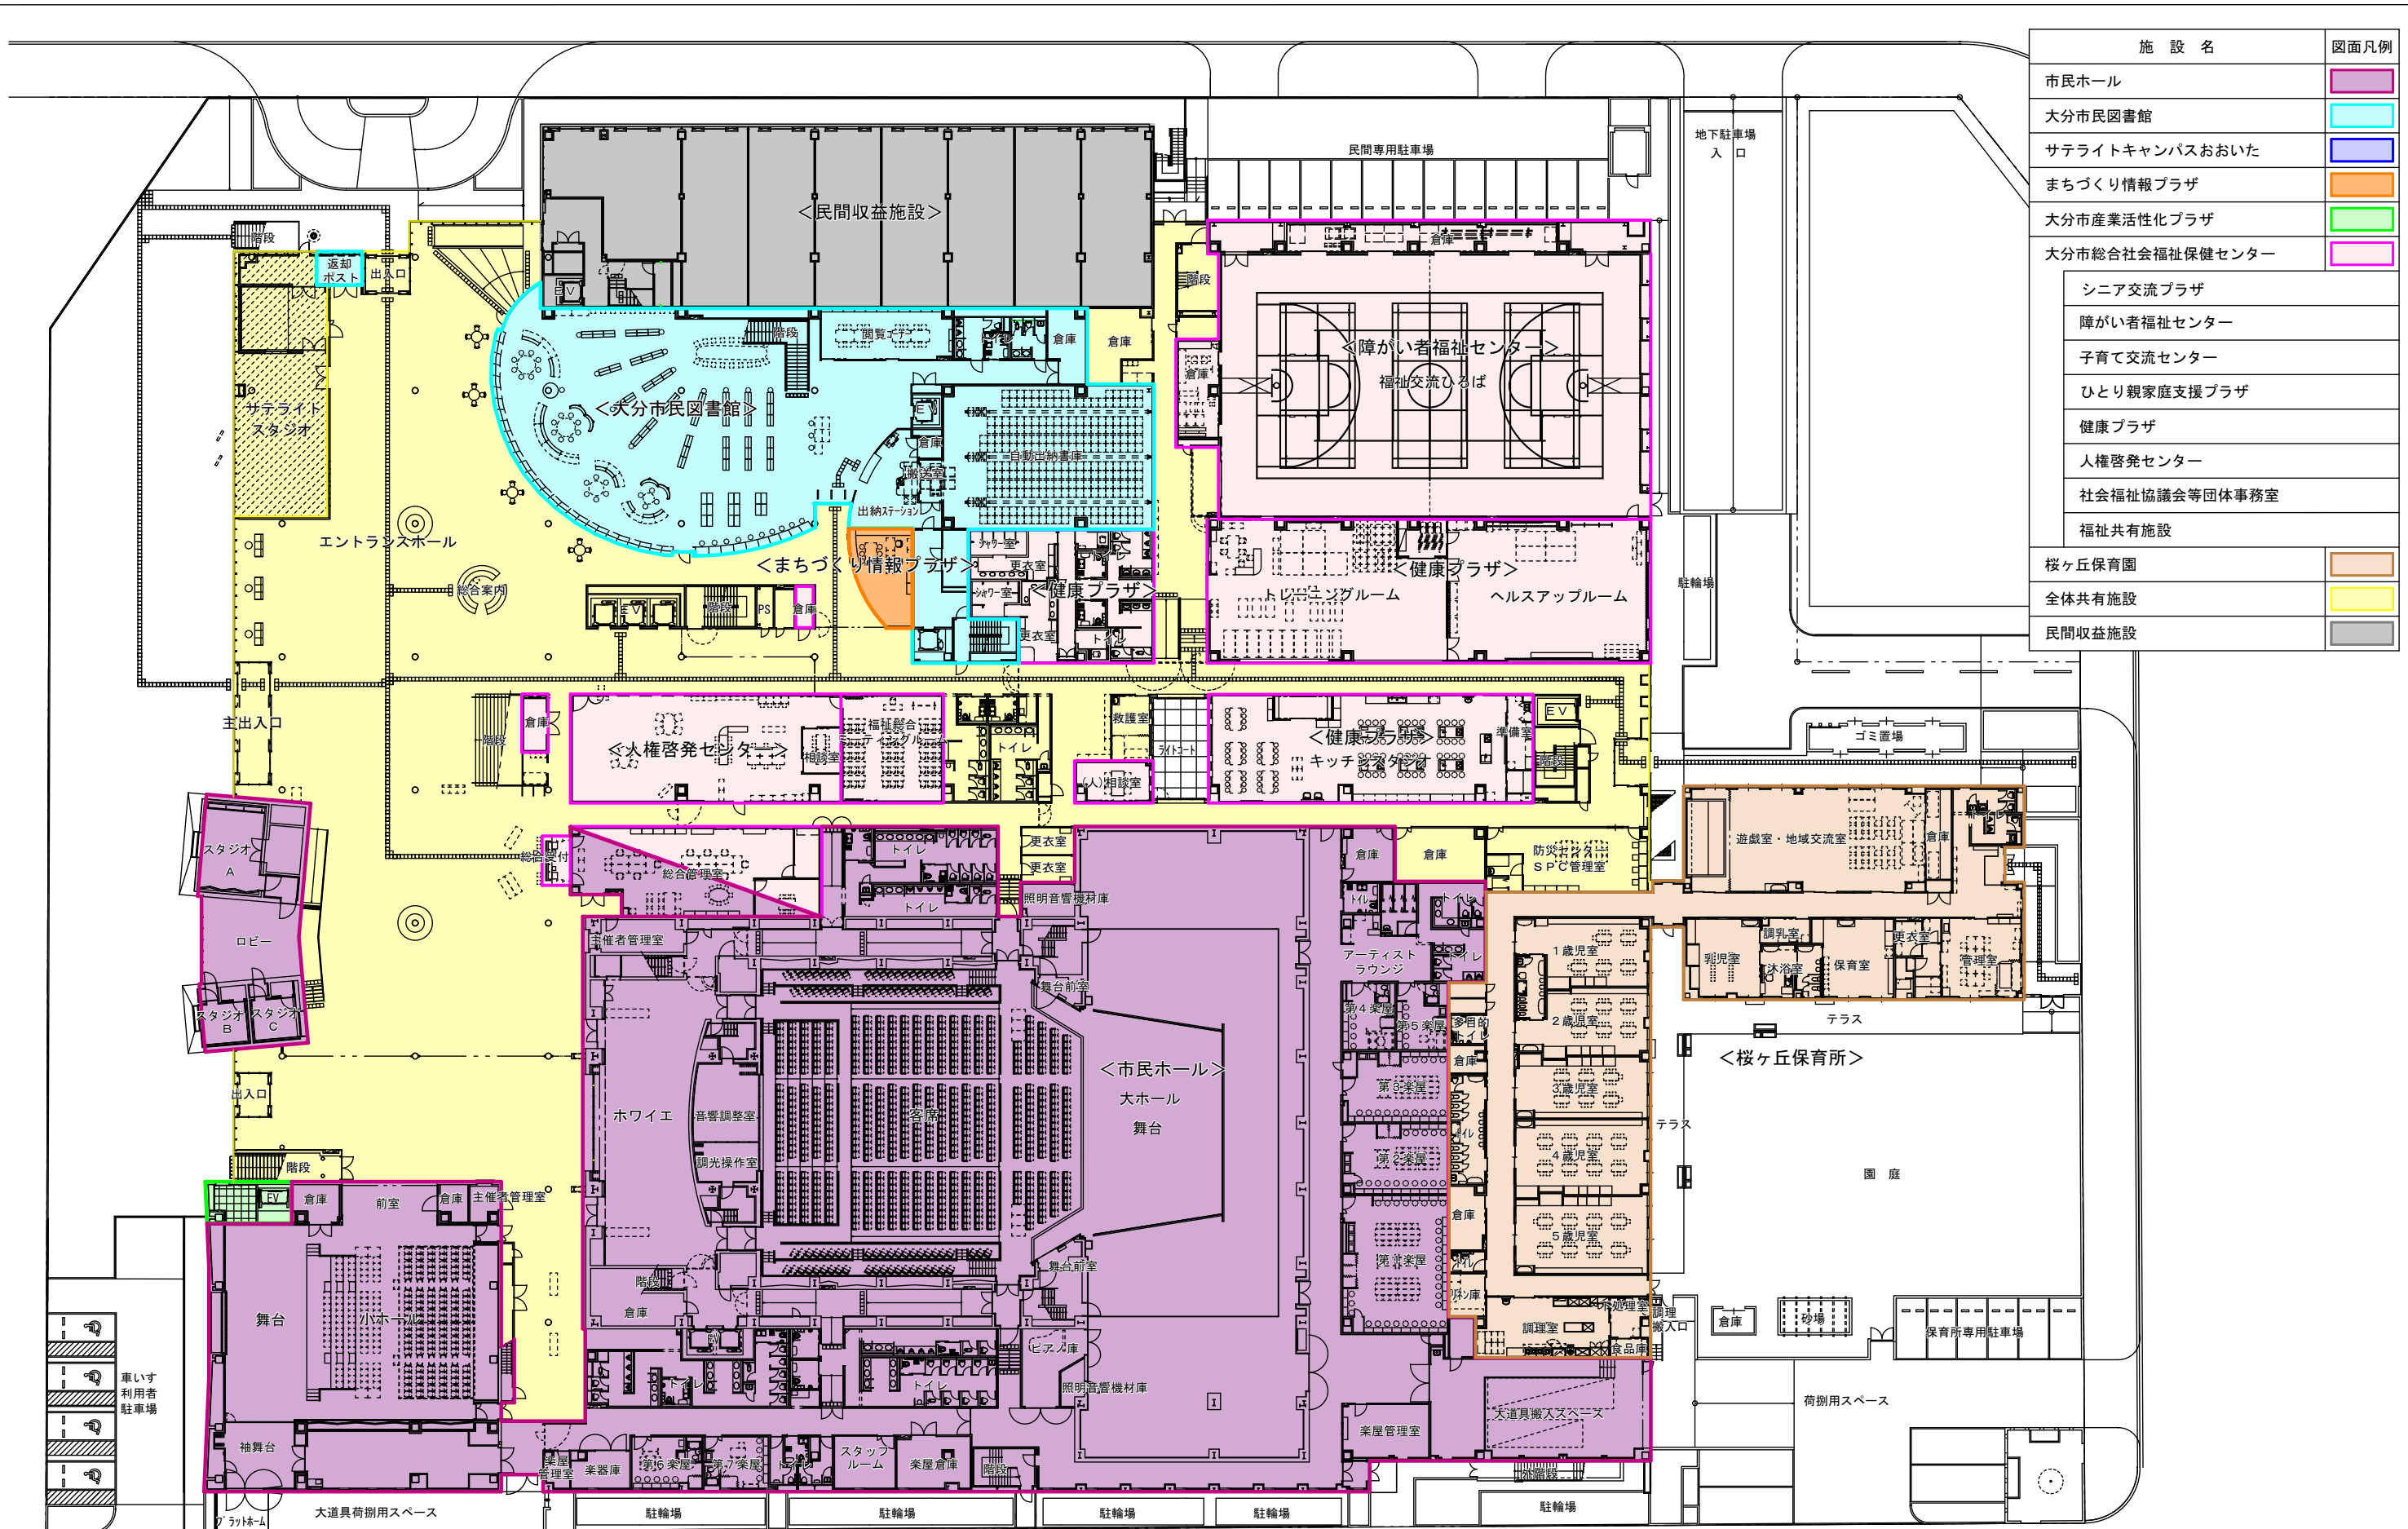

J:COM ホルトホール大分

施設名	図面凡例
市民ホール	
大分市民図書館	
サテライトキャンパスおおいた	
まちづくり情報プラザ	
大分市産業活性化プラザ	
大分市総合社会福祉保健センター	
シニア交流プラザ	
障がい者福祉センター	
子育て交流センター	
ひとり親家庭支援プラザ	
健康プラザ	
人権啓発センター	
社会福祉協議会等団体事務室	
福祉共有施設	
桜ヶ丘保育園	
全体共有施設	
民間収益施設	

1階平面図