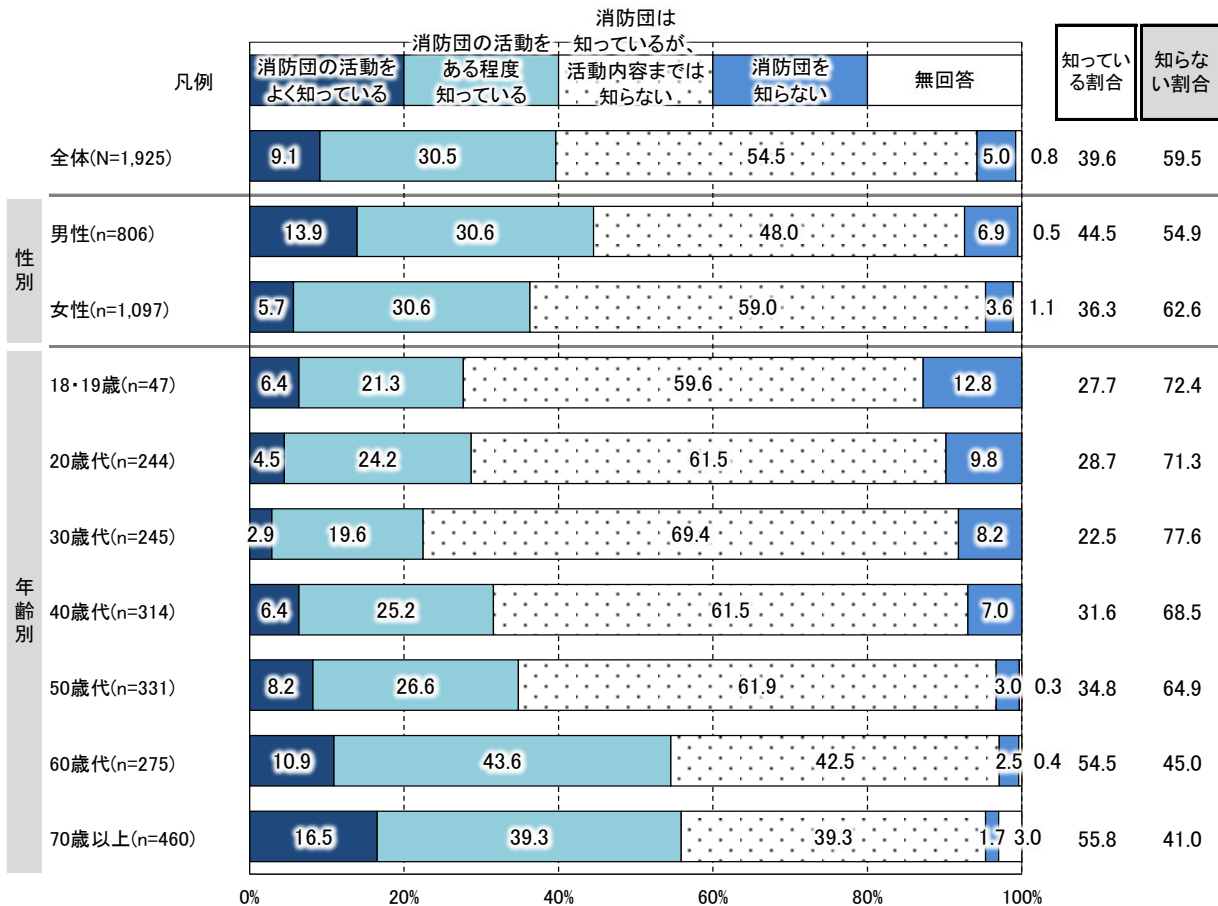

5. 大分市が行っている業務や個別の事業について

(1) 若者が活躍しやすいまちについて

問 6(1) 大分市は若者が活躍しやすいまちだと思いますか。

昨年度調査結果と比較すると、全体の肯定率は2.3%上昇、否定率は4.4%減少する結果となりました。年齢別にみると、低い年代で肯定率が高くなっており、その中でも18・19歳の肯定率が最も高く、55.3%となっています。

大分市は若者が活躍しやすいまちだと思うか

大分市は若者が活躍しやすいまちだと思うか(属性別)

(2) 消防団について

① 消防団のことをどの程度知っているか

問 6(2) ア 消防団のことをどの程度知っていますか。

消防団を知っている人の割合は 39.6%、消防団を知らない、または知っていても活動内容までは知らない人の割合は 59.5%となっています。年齢別でみると、概ね年齢が上がるにつれて知っている割合が高くなる傾向にあります。

消防団の認知状況

【知っている割合 = 39.6%】
 【知らない、または知っていても活動内容までは知らない割合 = 59.5%】
 全体(N=1,925)

消防団の認知状況(属性別)

② 知っている消防団の活動は何か

問 6(2)イ あなたが知っている消防団の活動を教えてください。(複数選択可)

知っている消防団の活動について聞いたところ、「火災時の消火活動」の割合が 91.6%と最も高く、次いで「地域の防災訓練への参加・指導」、「防火・防災の啓発活動」の順になっています。性別・年齢別にみると、すべてで「火災時の消火活動」の割合が最も高くなっています。