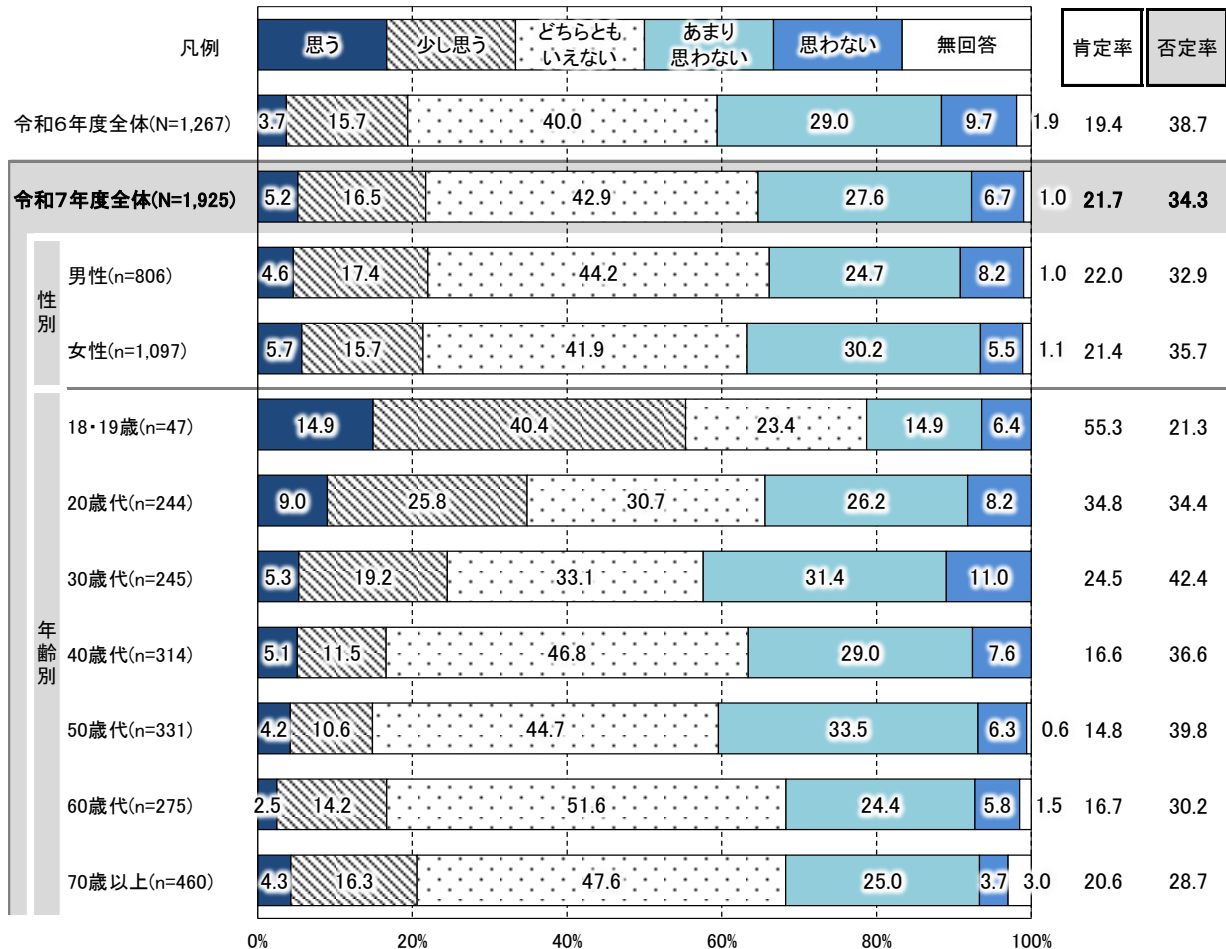

5. 大分市が行っている業務や個別の事業について

(1) 若者が活躍しやすいまちについて

問 6(1) 大分市は若者が活躍しやすいまちだと思いますか。

昨年度調査結果と比較すると、全体の肯定率は2.3%上昇、否定率は4.4%減少する結果となりました。年齢別にみると、低い年代で肯定率が高くなっており、その中でも18・19歳の肯定率が最も高く、55.3%となっています。

大分市は若者が活躍しやすいまちだと思うか

大分市は若者が活躍しやすいまちだと思うか(属性別)

(2) 消防団について

① 消防団のことをどの程度知っているか

問 6(2) ア 消防団のことをどの程度知っていますか。

消防団を知っている人の割合は 39.6%、消防団を知らない、または知っていても活動内容までは知らない人の割合は 59.5%となっています。年齢別でみると、概ね年齢が上がるにつれて知っている割合が高くなる傾向にあります。

消防団の認知状況