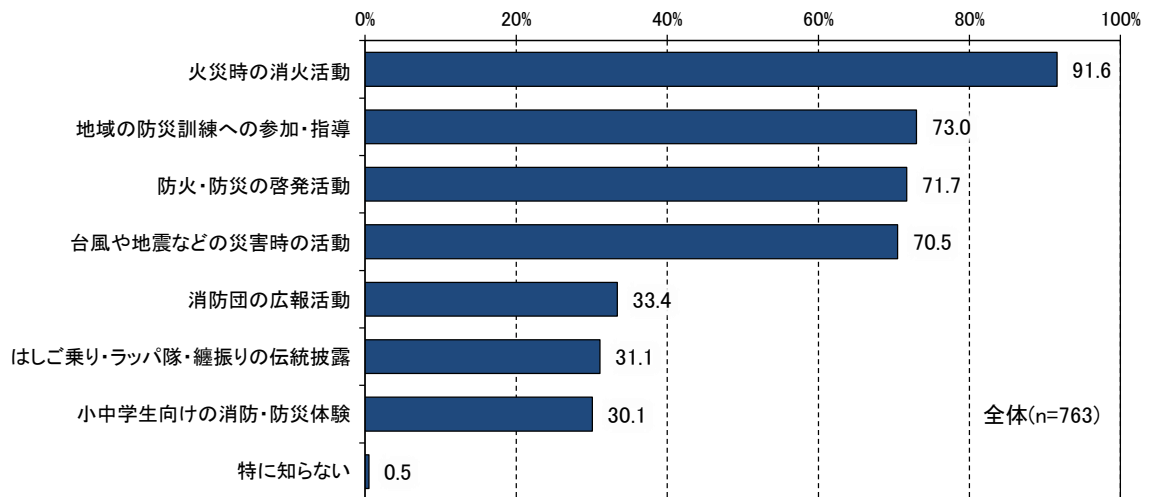

② 知っている消防団の活動は何か

問 6(2)イ あなたが知っている消防団の活動を教えてください。(複数選択可)

知っている消防団の活動について聞いたところ、「火災時の消火活動」の割合が 91.6%と最も高く、次いで「地域の防災訓練への参加・指導」、「防火・防災の啓発活動」の順になっています。性別・年齢別にみると、すべてで「火災時の消火活動」の割合が最も高くなっています。

知っている消防団の活動について

知っている消防団の活動について(属性別)

単位: %		サンプル数	火災時の消火活動	地域の防災訓練への参加・指導	防火・防災の啓発活動	台風や地震などの災害時の活動	消防団の広報活動	ラッパ隊・纏振りの伝統披露	はしご乗り・消防体験	小中学生向けの防災体験	特に知らない
全体		763	91.6	73.0	71.7	70.5	33.4	31.1	30.1	0.5	
性別	男性	359	93.3	71.3	75.5	73.8	35.7	31.5	28.1	0.6	
	女性	398	90.2	75.1	68.6	67.8	31.2	31.2	32.2	0.5	
年齢別	18・19歳	13	76.9	46.2	46.2	53.8	30.8	15.4	61.5	-	
	20歳代	70	87.1	65.7	60.0	54.3	40.0	31.4	44.3	-	
	30歳代	55	94.5	69.1	72.7	63.6	47.3	36.4	43.6	-	
	40歳代	99	89.9	71.7	76.8	69.7	43.4	38.4	36.4	-	
	50歳代	115	91.3	78.3	76.5	73.0	31.3	36.5	28.7	1.7	
	60歳代	150	94.0	73.3	76.0	76.7	33.3	35.3	23.3	0.7	
	70歳以上	257	92.6	75.9	69.3	72.8	25.7	23.3	24.1	0.4