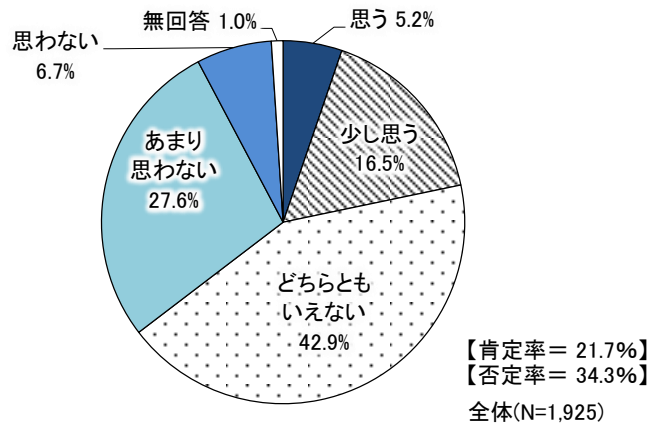

5. 大分市が行っている業務や個別の事業について

(1) 若者が活躍しやすいまちについて

問 6(1) 大分市は若者が活躍しやすいまちだと思いますか。

昨年度調査結果と比較すると、全体の肯定率は2.3%上昇、否定率は4.4%減少する結果となりました。年齢別にみると、低い年代で肯定率が高くなっており、その中でも18・19歳の肯定率が最も高く、55.3%となっています。

大分市は若者が活躍しやすいまちだと思うか

大分市は若者が活躍しやすいまちだと思うか(属性別)

(2) 消防団について

① 消防団のことをどの程度知っているか

問 6(2) ア 消防団のことをどの程度知っていますか。

消防団を知っている人の割合は 39.6%、消防団を知らない、または知っていても活動内容までは知らない人の割合は 59.5%となっています。年齢別でみると、概ね年齢が上がるにつれて知っている割合が高くなる傾向にあります。

消防団の認知状況