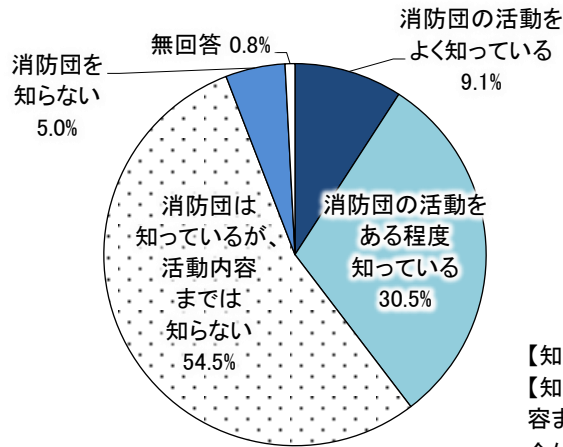

5. 大分市が行っている業務や個別の事業について

(1) 若者が活躍しやすいまちについて

問 6(1) 大分市は若者が活躍しやすいまちだと思いますか。

昨年度調査結果と比較すると、全体の肯定率は2.3%上昇、否定率は4.4%減少する結果となりました。年齢別にみると、低い年代で肯定率が高くなっており、その中でも18・19歳の肯定率が最も高く、55.3%となっています。

大分市は若者が活躍しやすいまちだと思うか

大分市は若者が活躍しやすいまちだと思うか(属性別)

(2) 消防団について

① 消防団のことをどの程度知っているか

問 6(2) ア 消防団のことをどの程度知っていますか。

消防団を知っている人の割合は 39.6%、消防団を知らない、または知っていても活動内容までは知らない人の割合は 59.5%となっています。年齢別でみると、概ね年齢が上がるにつれて知っている割合が高くなる傾向にあります。

消防団の認知状況

【知っている割合 = 39.6%】
 【知らない、または知っていても活動内容までは知らない割合 = 59.5%】
 全体(N=1,925)

消防団の認知状況(属性別)

② 知っている消防団の活動は何か

問 6(2)イ あなたが知っている消防団の活動を教えてください。(複数選択可)

知っている消防団の活動について聞いたところ、「火災時の消火活動」の割合が 91.6%と最も高く、次いで「地域の防災訓練への参加・指導」、「防火・防災の啓発活動」の順になっています。性別・年齢別にみると、すべてで「火災時の消火活動」の割合が最も高くなっています。