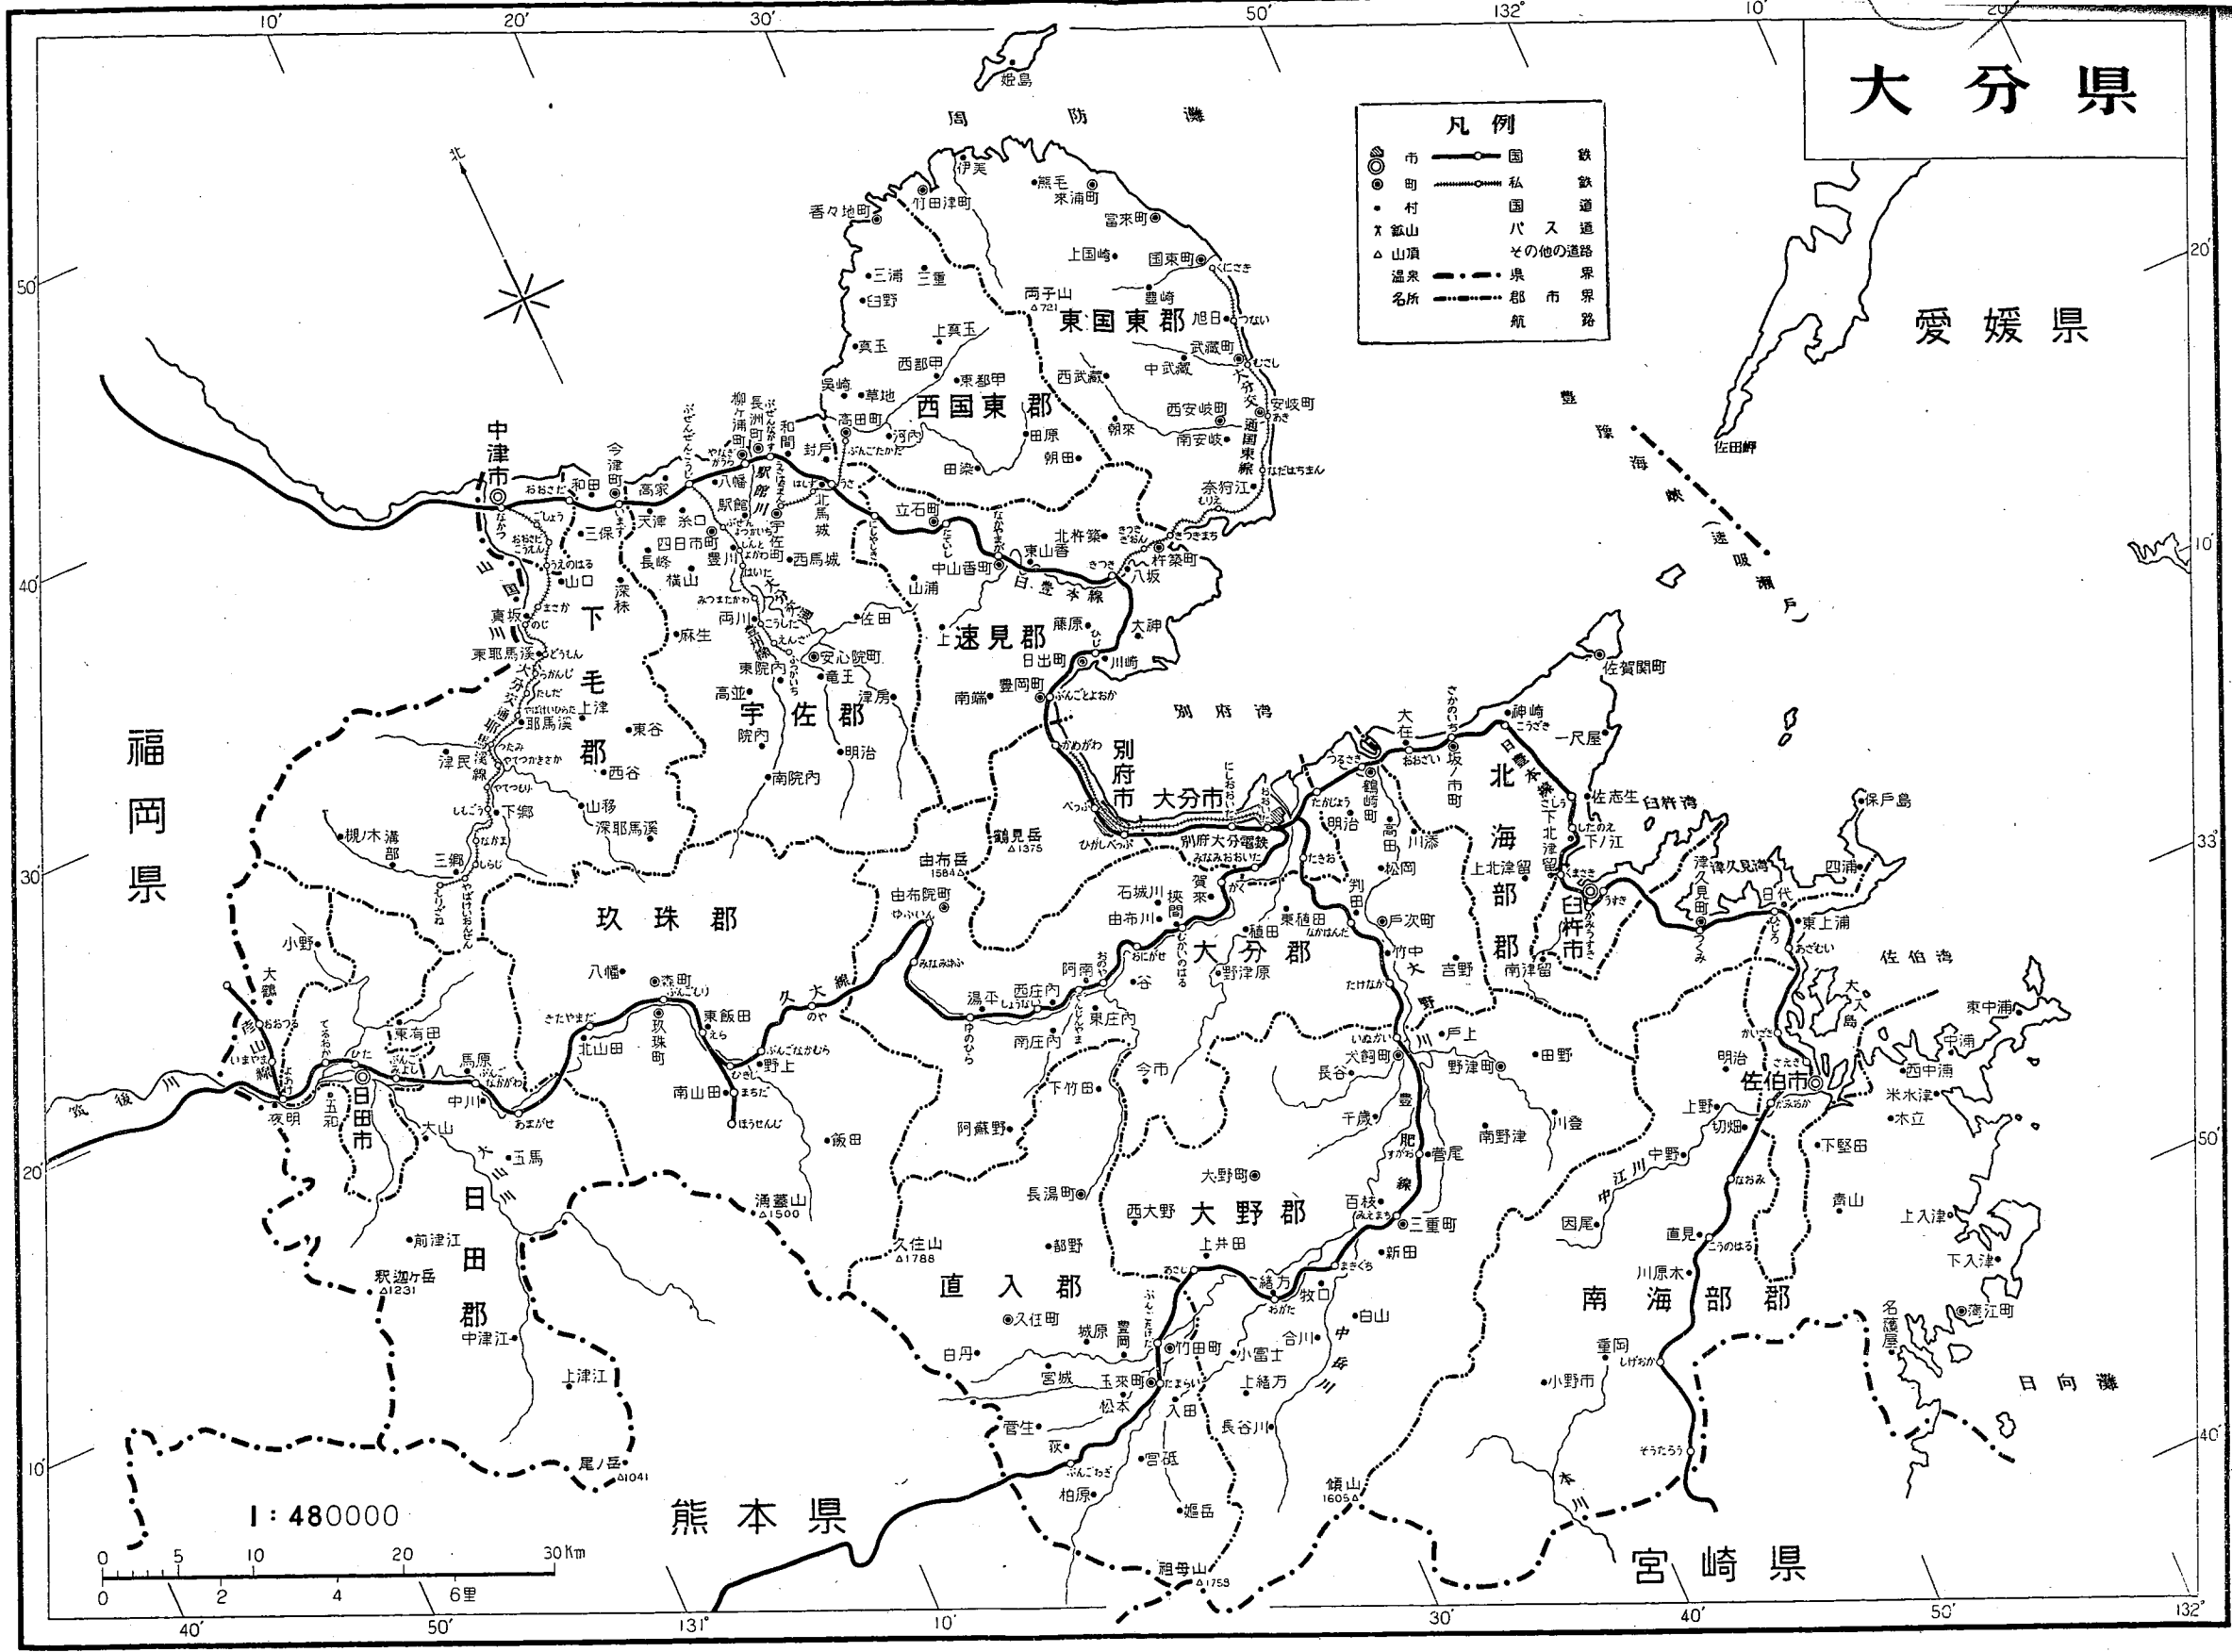

5. 大分市・佐賀関町・野津原町の合併の歴史

※左端の町村名は、明治22年4月1日の市町村制施行時。

大分県

凡例

●	市	—	国	○	鉄
◎	町	—	私	○	道
●	村	—	入	○	通
×	鉱山	—	道	○	路
△	山頂	—	郡	○	界
△	温泉	—	市	○	界
△	名所	—	航	○	路

1 : 480000

福岡県

愛媛県

熊本県

宮崎県

- | | |
|----------|----------|
| 1 大分市 | 36 本匠村 |
| 2 別府市 | 37 宇目村 |
| 3 中津市 | 38 直川村 |
| 4 日田市 | 39 切畑村 |
| 5 佐伯市 | 40 鶴見村 |
| 6 臼杵市 | 41 米水津村 |
| 7 津久見市 | 42 蒲江町 |
| 8 竹田市 | G 大野郡 |
| 9 鶴崎市 | 43 野津町 |
| 10 豊後高田市 | 44 三重町 |
| 11 杵築市 | 45 清川村 |
| A 西国東郡 | 46 緒方町 |
| 12 大田村 | 47 朝地町 |
| 13 真玉町 | 48 大野町 |
| 14 香々地町 | 49 千歳村 |
| B 東国東郡 | 50 犬飼町 |
| 15 竹田津町 | H 直入郡 |
| 16 国見町 | 51 荻町 |
| 17 姫島村 | 52 久住都町 |
| 18 国東町 | 53 直入町 |
| 19 武蔵町 | I 玖珠郡 |
| 20 安岐町 | 54 九重町 |
| C 速見郡 | 55 玖珠町 |
| 21 日出町 | J 日田郡 |
| 22 山香町 | 56 前津江村 |
| 23 南端村 | 57 中津江村 |
| D 大分郡 | 58 上津江村 |
| 24 大南町 | 59 大山村 |
| 25 大分村 | 60 栄村 |
| 26 野津原村 | K 下毛郡 |
| 27 挾間町 | 61 三光村 |
| 28 庄内町 | 62 本耶馬溪村 |
| 29 湯布院町 | 63 耶馬溪村 |
| E 北海郡 | 64 山国村 |
| 30 大在村 | L 宇佐郡 |
| 31 坂ノ市町 | 65 院内村 |
| 32 佐賀関町 | 66 安心院町 |
| F 南海郡 | 67 駅川町 |
| 33 上浦町 | 68 四日市町 |
| 34 明治村 | 69 長洲町 |
| 35 上野村 | 70 宇佐町 |

建設省地理調査所承認済
 地理発第 2390 号 昭和 33 年 7 月 17 日