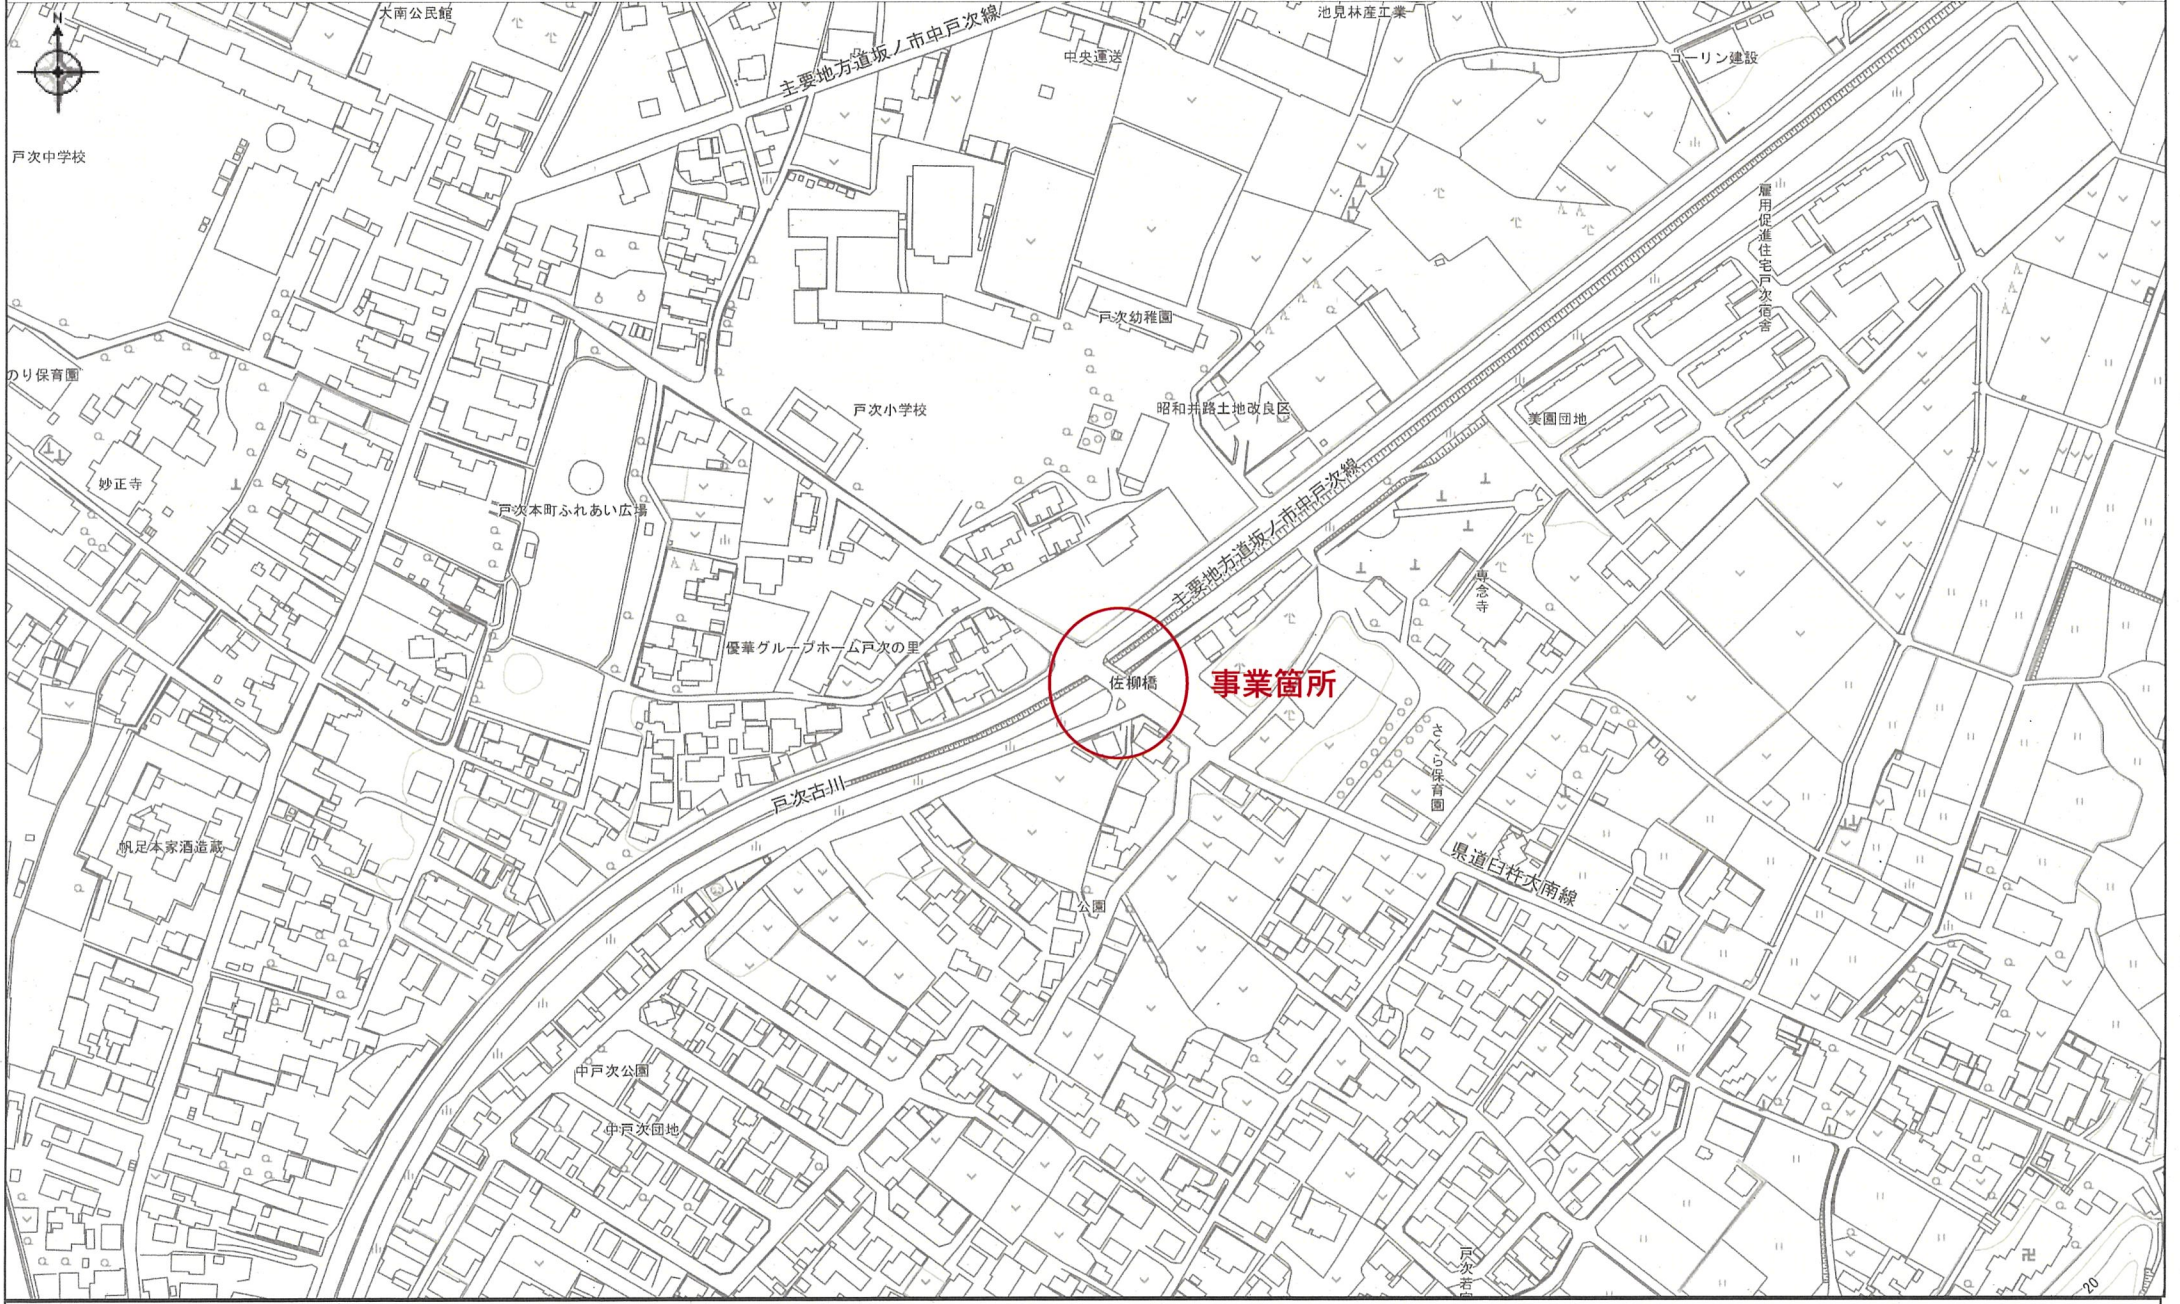

道路情報他

中心地 | 大分市中戸次 付近

印刷日時:2020/12/09 12:08:43