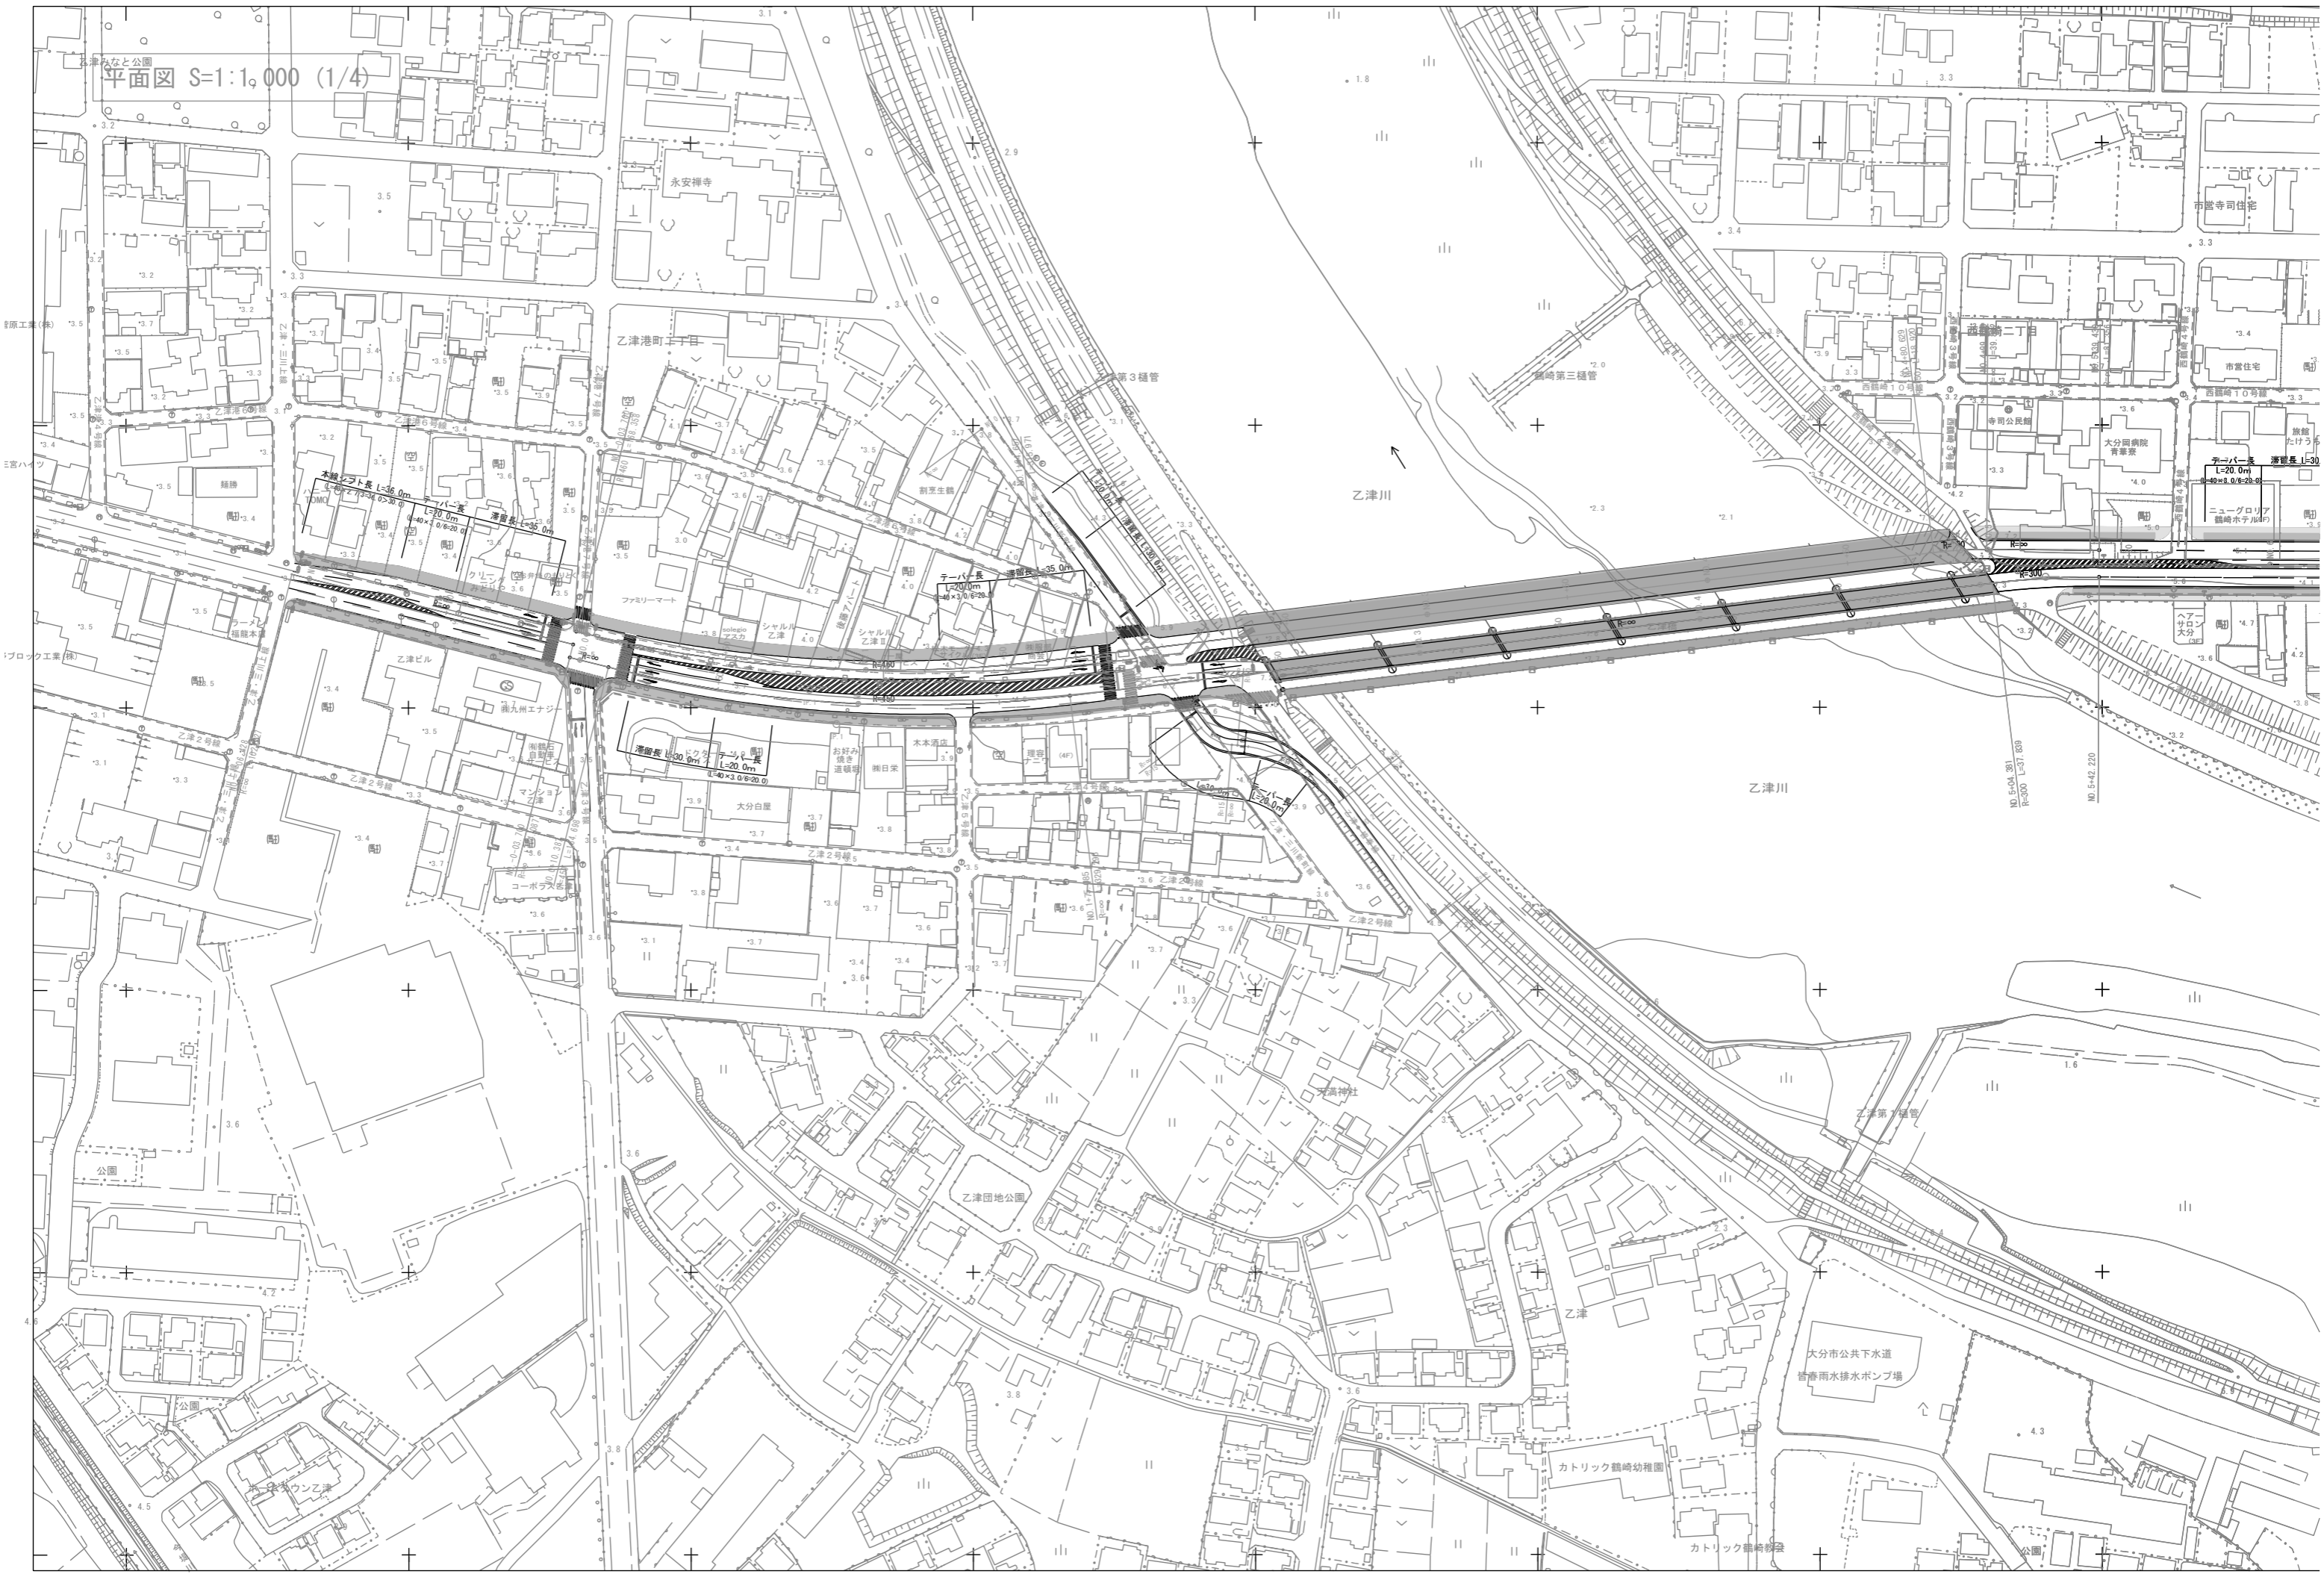

乙津町など公園
平面図 S=1:1,000 (1/4)

永安禅寺

乙津港町三丁目

乙津川

乙津川

乙津団地公園

大分市公共下水道
管溝雨水排水ポンプ場

カトリック鶴崎幼稚園

カトリック鶴崎幼稚園

本線シフト長 L=36.0m
テーパー長 L=30.0m
テーパー長 L=20.0m
テーパー長 L=20.0m
テーパー長 L=20.0m

テーパー長 L=35.0m
テーパー長 L=20.0m
テーパー長 L=20.0m

テーパー長 L=30.0m
テーパー長 L=20.0m
テーパー長 L=20.0m

テーパー長 L=20.0m
テーパー長 L=20.0m

NO. 5-04. 381
R=300 L=97. 639

NO. 5-42. 220

テーパー長 L=30.0m
テーパー長 L=20.0m
テーパー長 L=20.0m