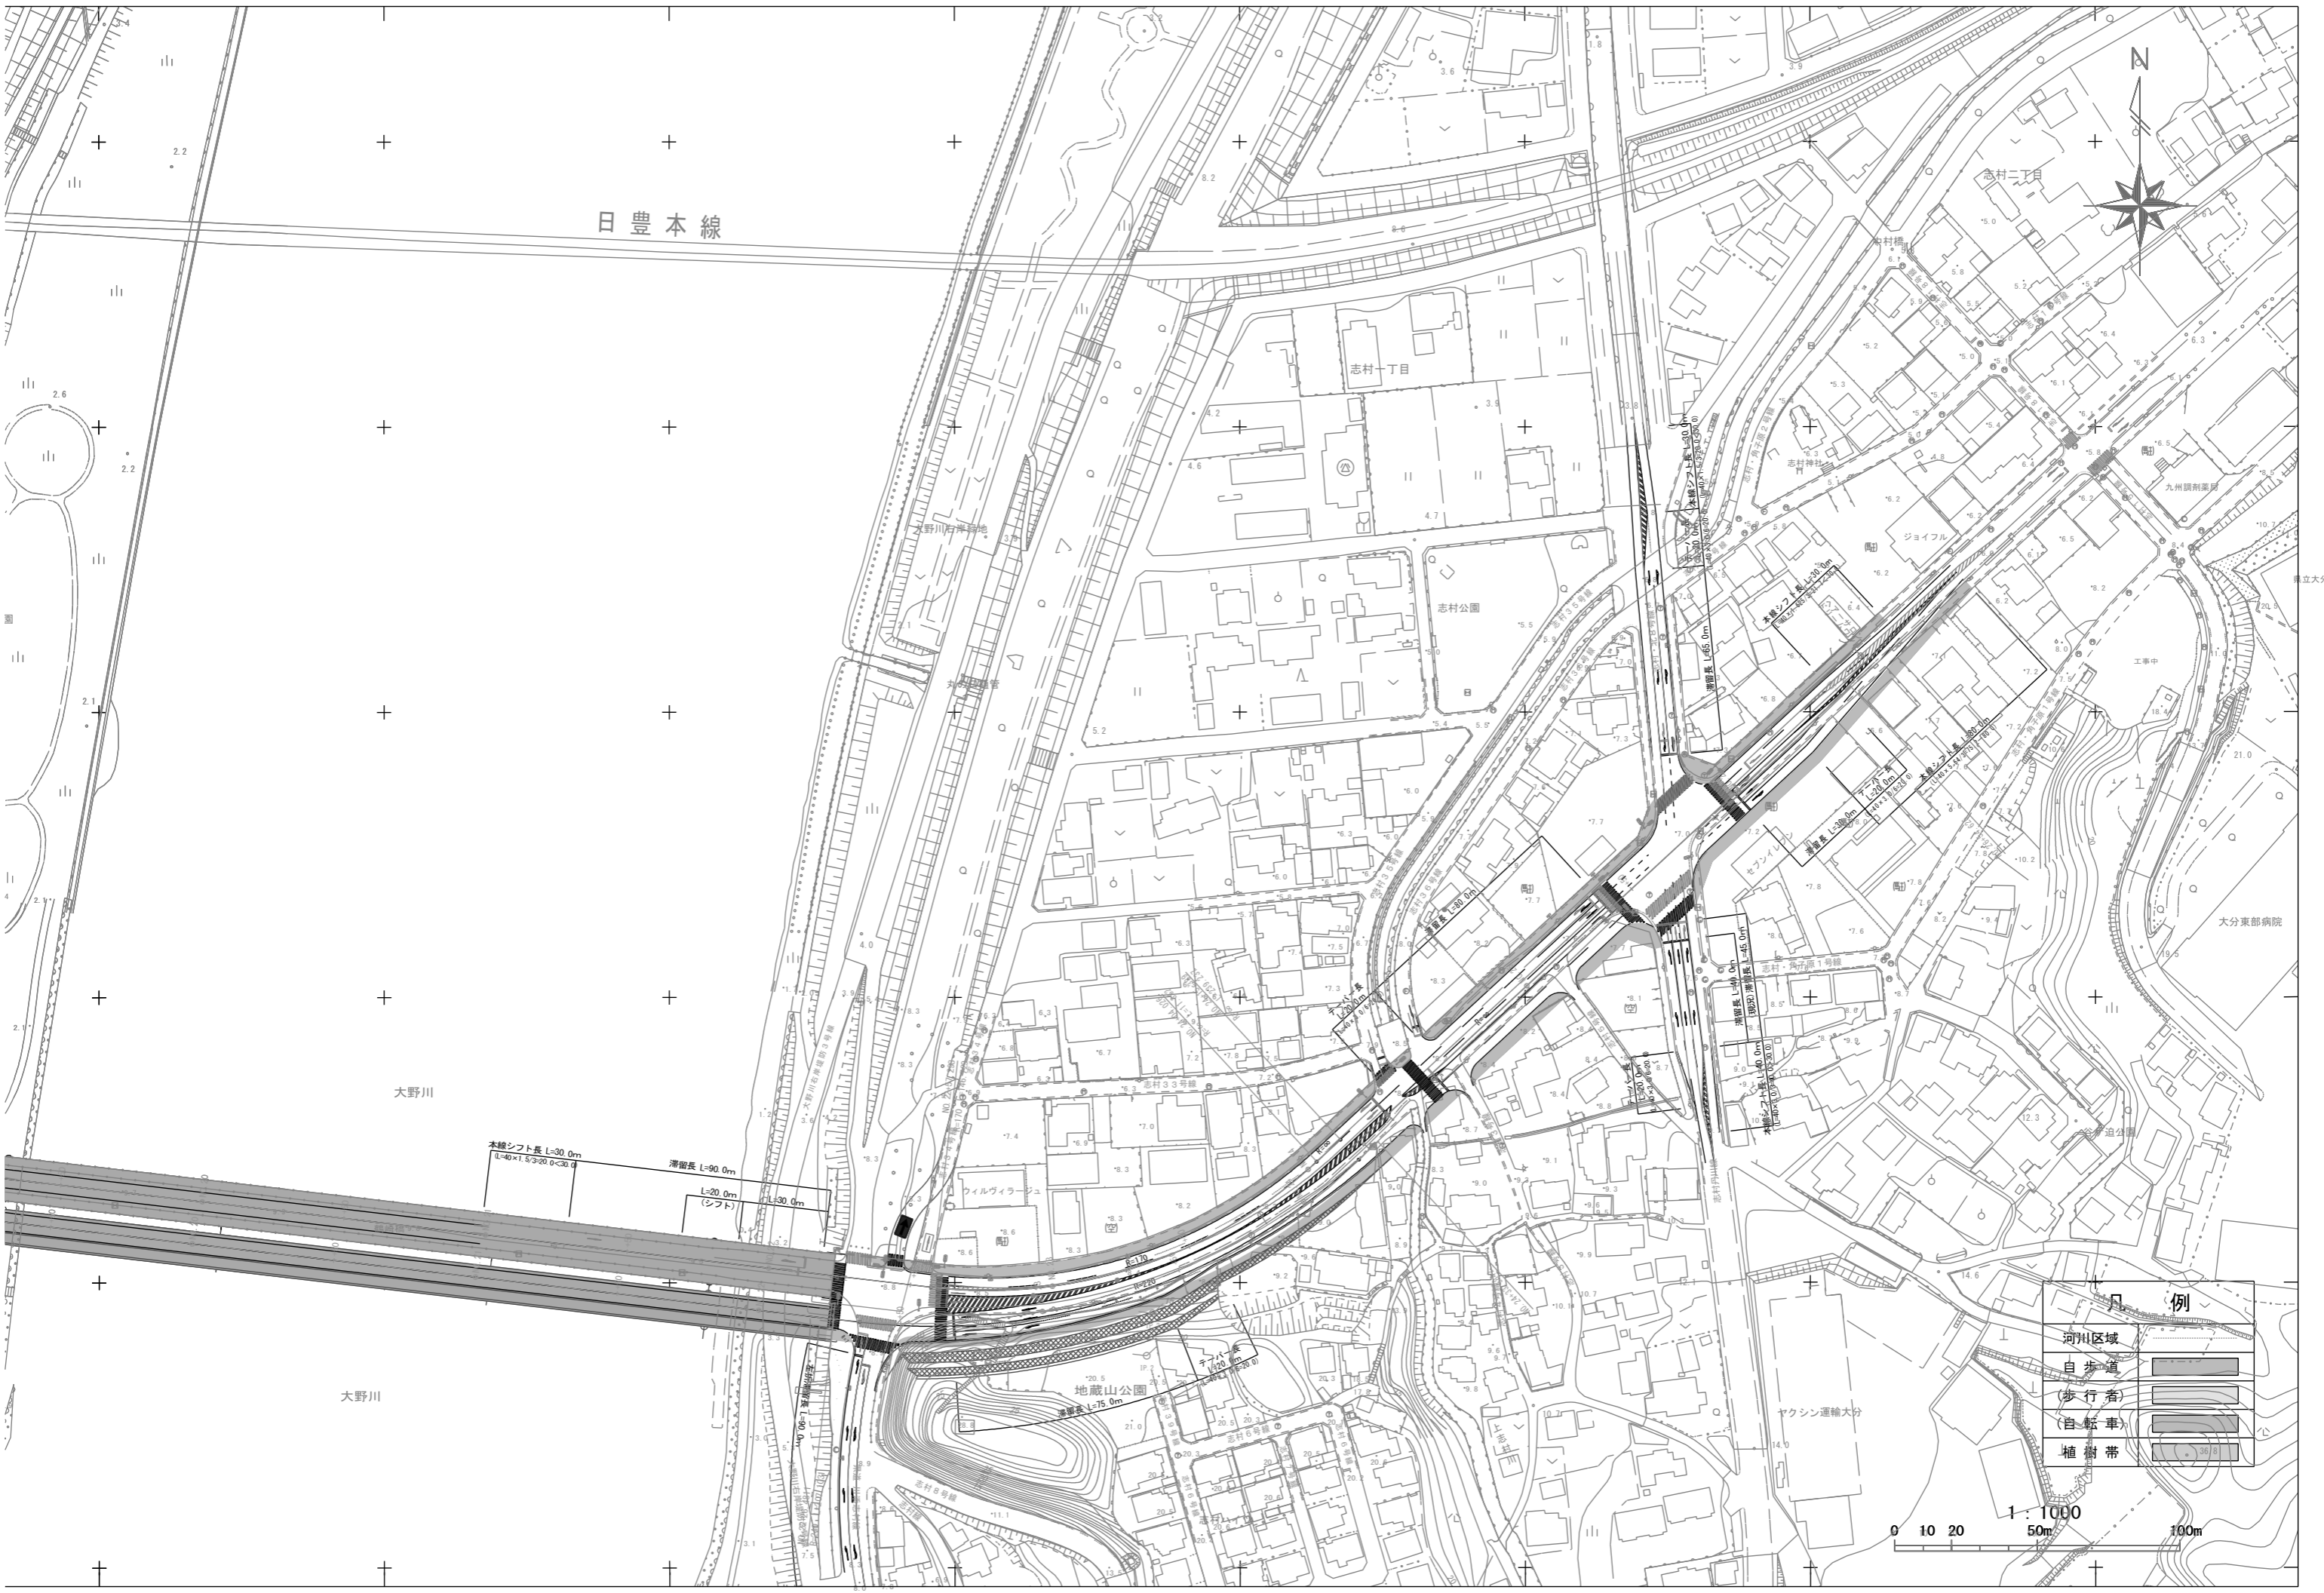

本線シフト長 L=30.0m  
L=40 x 1.5/3=20 0<30.0

大野川

大野川

日豊本線

凡例	
河川区域	
自歩道 (歩行者)	
自転車道 (自転車)	
植樹帯	