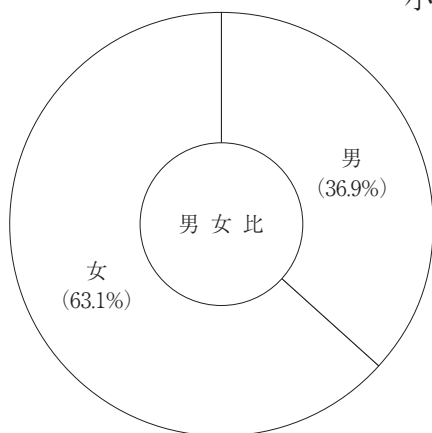

# 教員の構成

## 教員の年齢構成及び男女比

※校（園）長・教頭・主幹教諭・指導教諭・教諭（再任用者及び臨時講師は含まず）

※小学校に義務教育学校（前期課程）、中学校に義務教育学校（後期課程）を含む

小 学 校  
1,235人

中 学 校  
677人

幼 稚 園  
51人

※年齢は令和4年4月1日現在