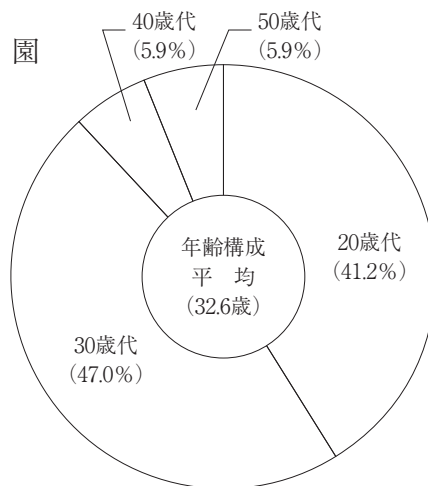

## 教員の年齢構成及び男女比

※校（園）長・教頭・主幹教諭・指導教諭・教諭（再任用者及び臨時講師は含まず）

※小学校に義務教育学校（前期課程）、中学校に義務教育学校（後期課程）を含む

小 学 校  
1,235人

中 学 校  
677人

幼 稚 園  
51人

※年齢は令和4年4月1日現在