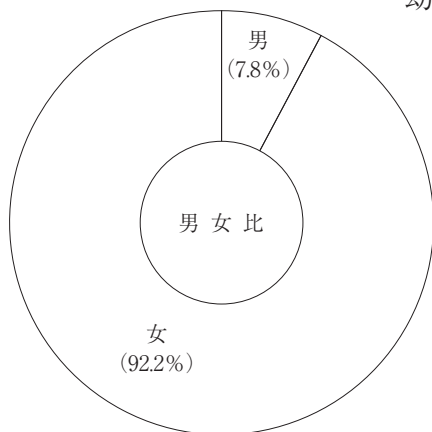

## 教員の年齢構成及び男女比

※校（園）長・教頭・主幹教諭・指導教諭・教諭（再任用者及び臨時講師は含まず）

※小学校に義務教育学校（前期課程）、中学校に義務教育学校（後期課程）を含む

小 学 校  
1,235人

中 学 校  
677人

幼 稚 園  
51人

※年齢は令和4年4月1日現在