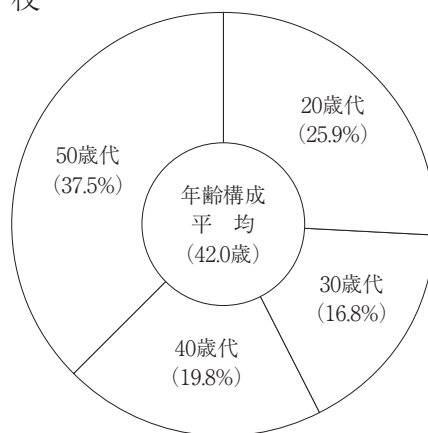

# 教員の構成

## 教員の年齢構成及び男女比

※校（園）長・教頭・主幹教諭・指導教諭・教諭（再任用者及び臨時講師は含まず）

※小学校に義務教育学校（前期課程）、中学校に義務教育学校（後期課程）を含む

小 学 校  
1,235人

中 学 校  
677人

幼 稚 園  
51人

※年齢は令和4年4月1日現在