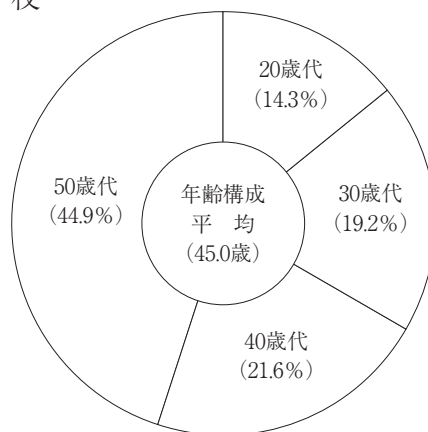

## 教員の年齢構成及び男女比

※校（園）長・教頭・主幹教諭・指導教諭・教諭（再任用者及び臨時講師は含まず）

※小学校に義務教育学校（前期課程）、中学校に義務教育学校（後期課程）を含む

小 学 校  
1,235人

中 学 校  
677人

幼 稚 園  
51人

※年齢は令和4年4月1日現在