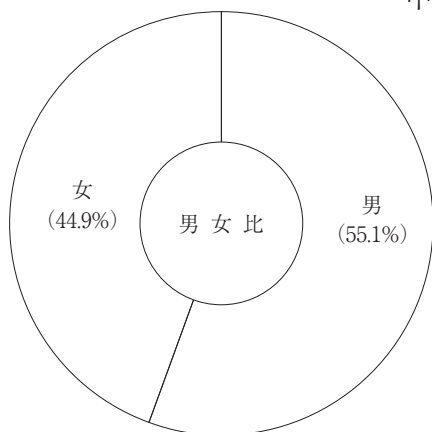

## 教員の年齢構成及び男女比

※校（園）長・教頭・主幹教諭・指導教諭・教諭（再任用者及び臨時講師は含まず）

※小学校に義務教育学校（前期課程）、中学校に義務教育学校（後期課程）を含む

小 学 校  
1,235人

中 学 校  
677人

幼 稚 園  
51人

※年齢は令和4年4月1日現在