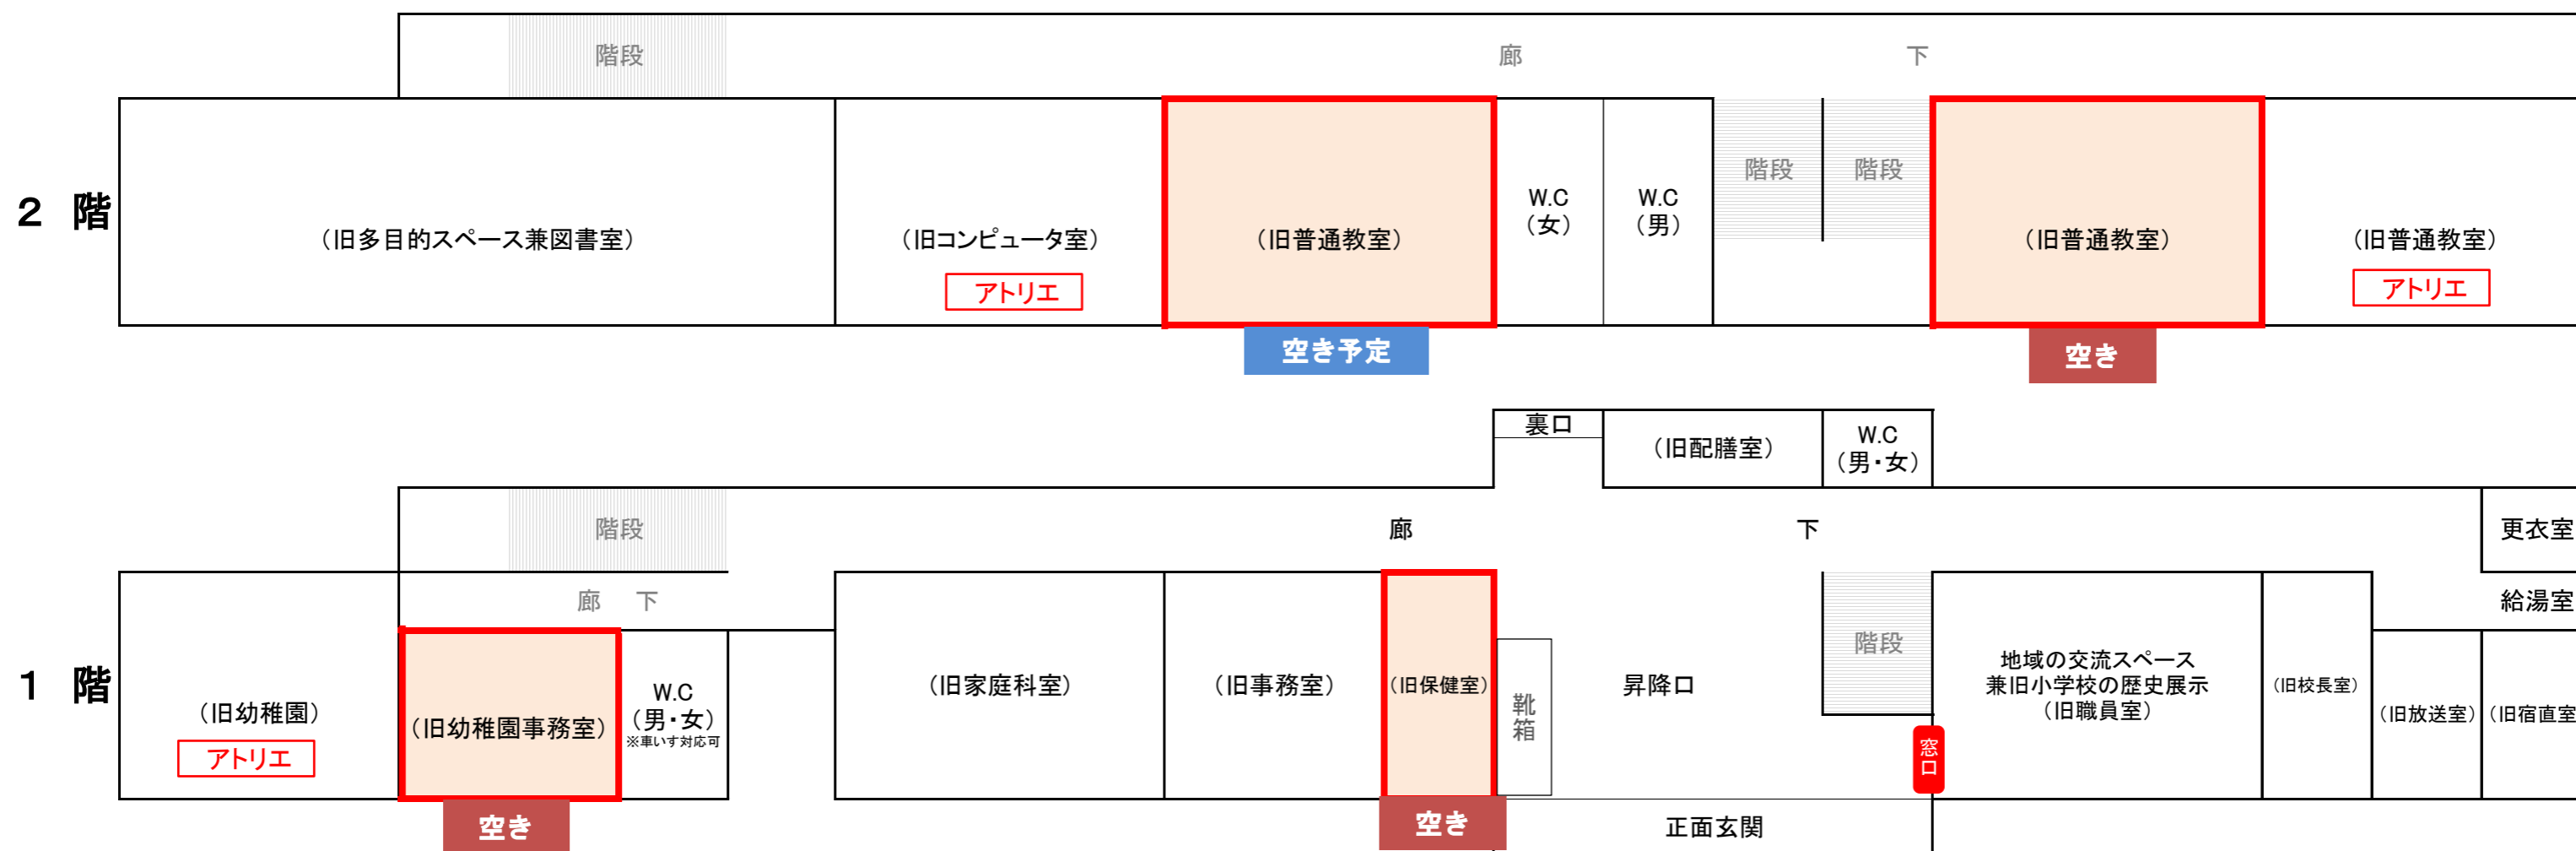

おおじゅうきアートスタジオ(旧大志生木小学校を活用したアトリエ) 校舎図

2024年5月現在

アトリエ ⇒ 既に利用中のアトリエ
 ※その他は地域交流スペースなど