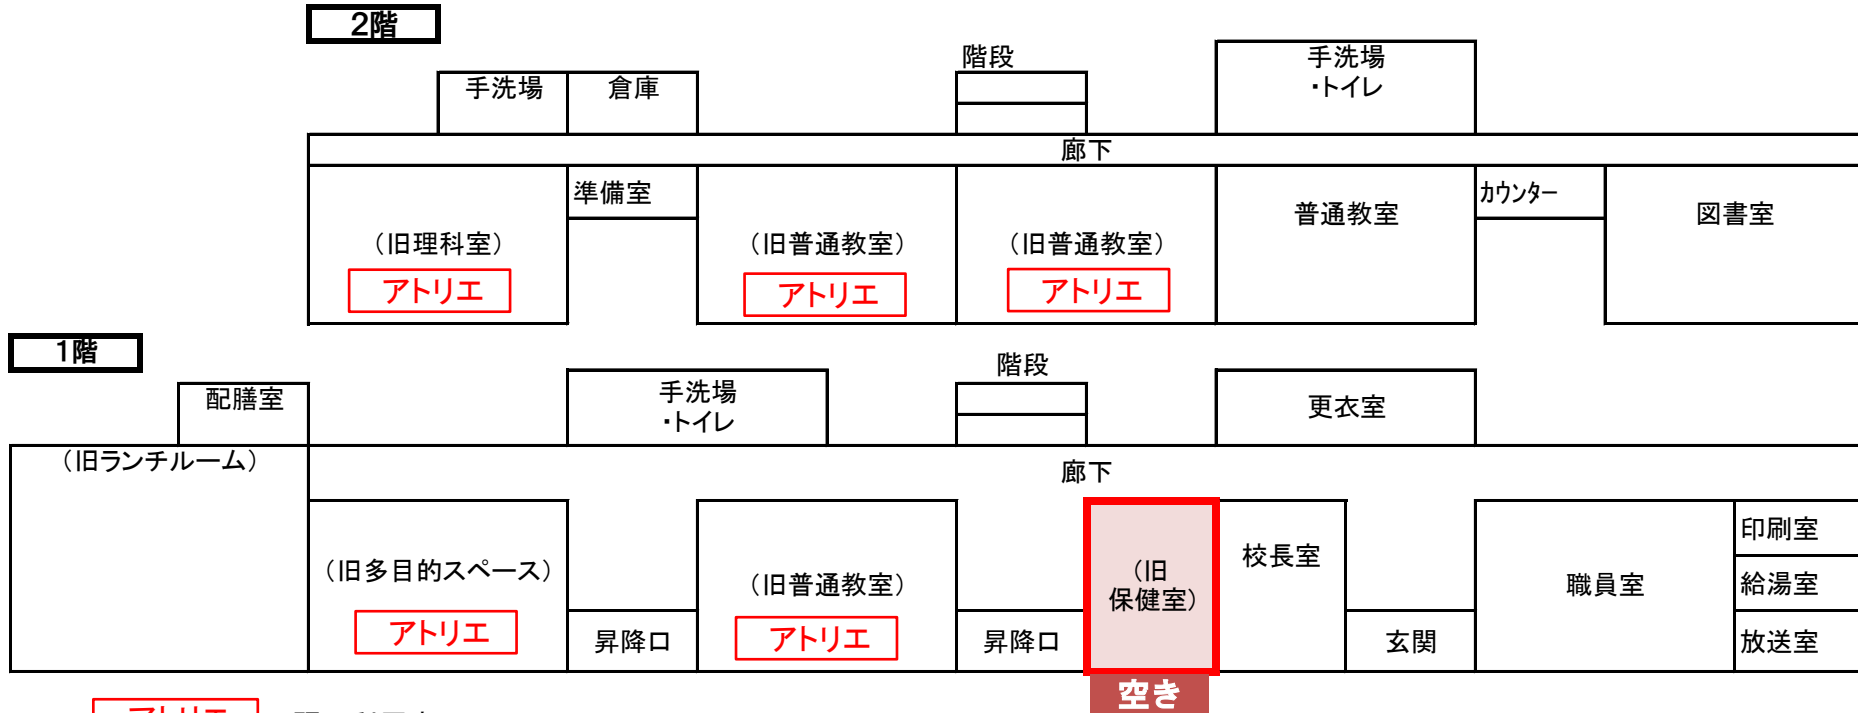

# のつはるアートスタジオ(旧野津原中部小学校アトリエ)

令和6年5月現在

**アトリエ** ⇒既に利用中のアトリエ  
 ※その他は地域交流スペースなど