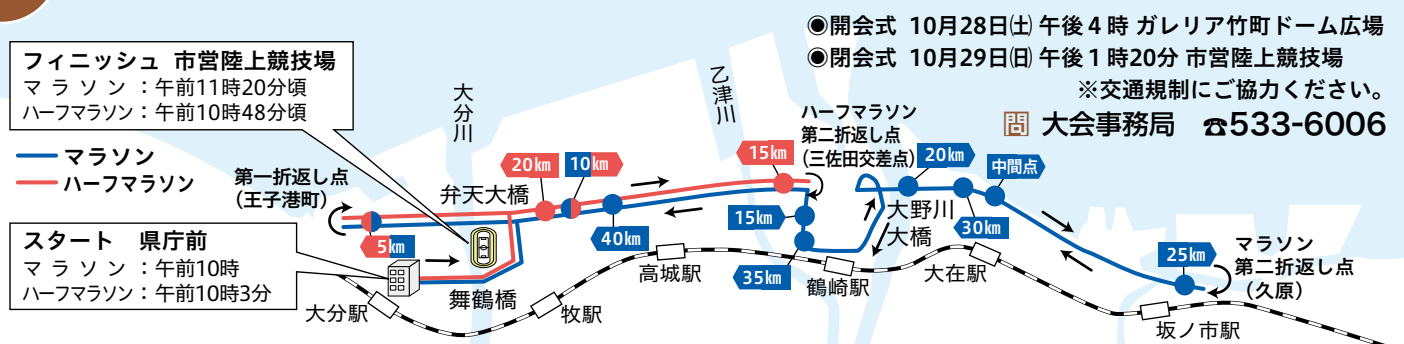

- 日時：11月5日(日) 午前9時～午後4時
場所：みどりの王国(みどりマザーランド)
※駐車場は無料です。

大分川ダム工事現場の見学バスツアー 参加無料

- 時間：午前10時30分、午後0時30分、2時
定員：各50人(当日先着順)

催し

第20回陶芸祭

陶芸と河原内の魅力を満喫!

☎ 社会教育課 ☎537-5649

陶芸作品の展示会や絵付け・手びねり体験コーナー、陶器や地元特産品の販売、陶器の抽選会などを行います。

- 日時：11月5日(日) 午前10時～午後2時
場所：河原内陶芸楽習館、河原内くすのきホール・グラウンド

お知らせ

10月29日(日) 第37回大分国際車いすマラソン大会 選手の熱走にご声援を

募集

30年度市立幼稚園 入園児募集

11月1日(水)から受付開始 入園手続きは各幼稚園へ

☎ 保育・幼児教育課 ☎537-5789

市内居住(居住予定も含む)の幼児を対象に、市立幼稚園の入園児を募集します。10月16日(月)から各市立幼稚園で入園のてびき、願書、保証書を配布します。申込みは、入園願書に保証書を添えて、希望する幼稚園へ提出してください。申込者が各園の定員を超えた場合は抽選となります。詳しくは、市ホームページをご覧ください。