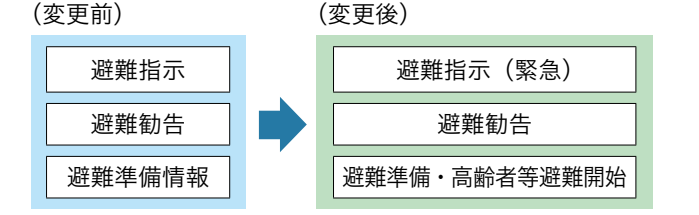

命を守る行動(避難行動)を

災害のおそれが高まった場合、大雨や洪水など防災気象情報や避難に関する情報が発表されます。情報に注意し、命を守るために、その時点で最も安全な避難行動は何かを自ら判断し、行動しましょう。

災害時の避難は、必ずしも指定避難所へ移動すること(水平避難)だけではありません。

- 例えば……
- 夜間や急激な降雨で避難経路上の危険箇所が分かりにくい
 - 膝上まで浸水している(50cm以上)
 - 浸水は浅いが、水の流れが速い
 - 用水路などの位置が不明で転落の恐れがある

そんな時は……
 外へ避難することで危険が伴う場合は、自宅や近隣の建物の2階以上など、より安全な場所へ一時的に避難(垂直避難)しましょう!

避難準備情報の名称を変更しました

北海道や東北での水害で相次いだ高齢者の被害を受け、高齢者や障がいのある人などが避難を開始する段階を明確にするため、名称を一部変更しました。

防災無線の内容を確認できます

今年度から、防災無線で放送した地震や津波などの防災情報を、電話で確認できるようになりました。ぜひご利用ください。
 ※通話料は本人負担