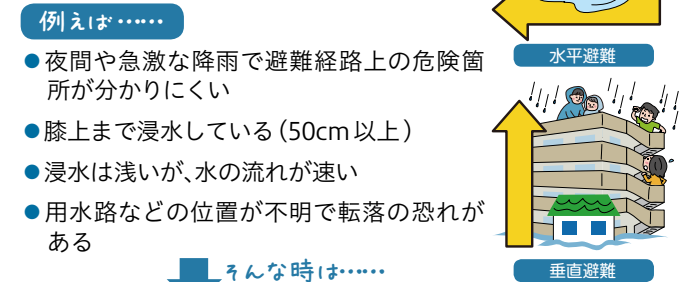

大雨・台風対策は万全ですか

大雨・台風のシーズンが訪れました。避難が必要になったときの対策はできていますか？
 万が一に備えて、避難所や避難経路などを家族や地域で確認しておきましょう。

関 防災危機管理課 ☎537-5664

災害への備えをしましょう

大雨や台風などの自然災害による被害を最小限にするには、非常持ち出し袋の準備や避難経路の確認など、日ごろの備えが必要となります。
 市では、さまざまな災害に対する知識と備えをまとめた「わが家の防災マニュアル」を市ホームページに掲載しています。このほか、防災情報(気象警報、避難勧告等)を携帯やパソコンで受信できる「大分市防災メール」に登録し、もしものときに備えましょう。

こんな土地では細心の注意を

大雨注意報や警報が発表されたらいつでも避難できるように準備しましょう。

- 造成地
地質・地形が不安定な造成地は、大雨で地盤が緩み、崩れる危険も。擁壁の水抜き穴から濁り水が出てきたら要注意です。
- がけの付近
大雨で土砂や岩石が崩れる可能性も。市内にはこうした土砂災害危険箇所が約2,000カ所あります。
- 河川流域
昔、河川敷だった場所や河川流域の地盤の低いところでは、洪水に見舞われる危険性が高まります。

市内の土砂災害危険箇所や浸水の可能性がある区域を記載した洪水ハザードマップを市ホームページや「わが家の防災マニュアル」に掲載しています。土砂災害危険箇所や洪水ハザードマップについては、河川課(☎537-5632)へ。

災害時に1人で避難できない人を支援しましょう

地域の中には、高齢者や障がいのある人など一人で避難できない人(避難行動要支援者)もいます。避難の際には、自分と家族の安全を確保したうえで、可能な範囲での支援にご協力をお願いします。

命を守る行動(避難行動)を

災害のおそれが高まった場合、大雨や洪水など防災気象情報や避難に関する情報が発表されます。情報に注意し、命を守るために、その時点で最も安全な避難行動は何かを自ら判断し、行動しましょう。

災害時の避難は、必ずしも指定避難所へ移動すること(水平避難)だけではありません。

- 例えば……
- 夜間や急激な降雨で避難経路上の危険箇所が分かりにくい
 - 膝上まで浸水している(50cm以上)
 - 浸水は浅いが、水の流れが速い
 - 用水路などの位置が不明で転落の恐れがある