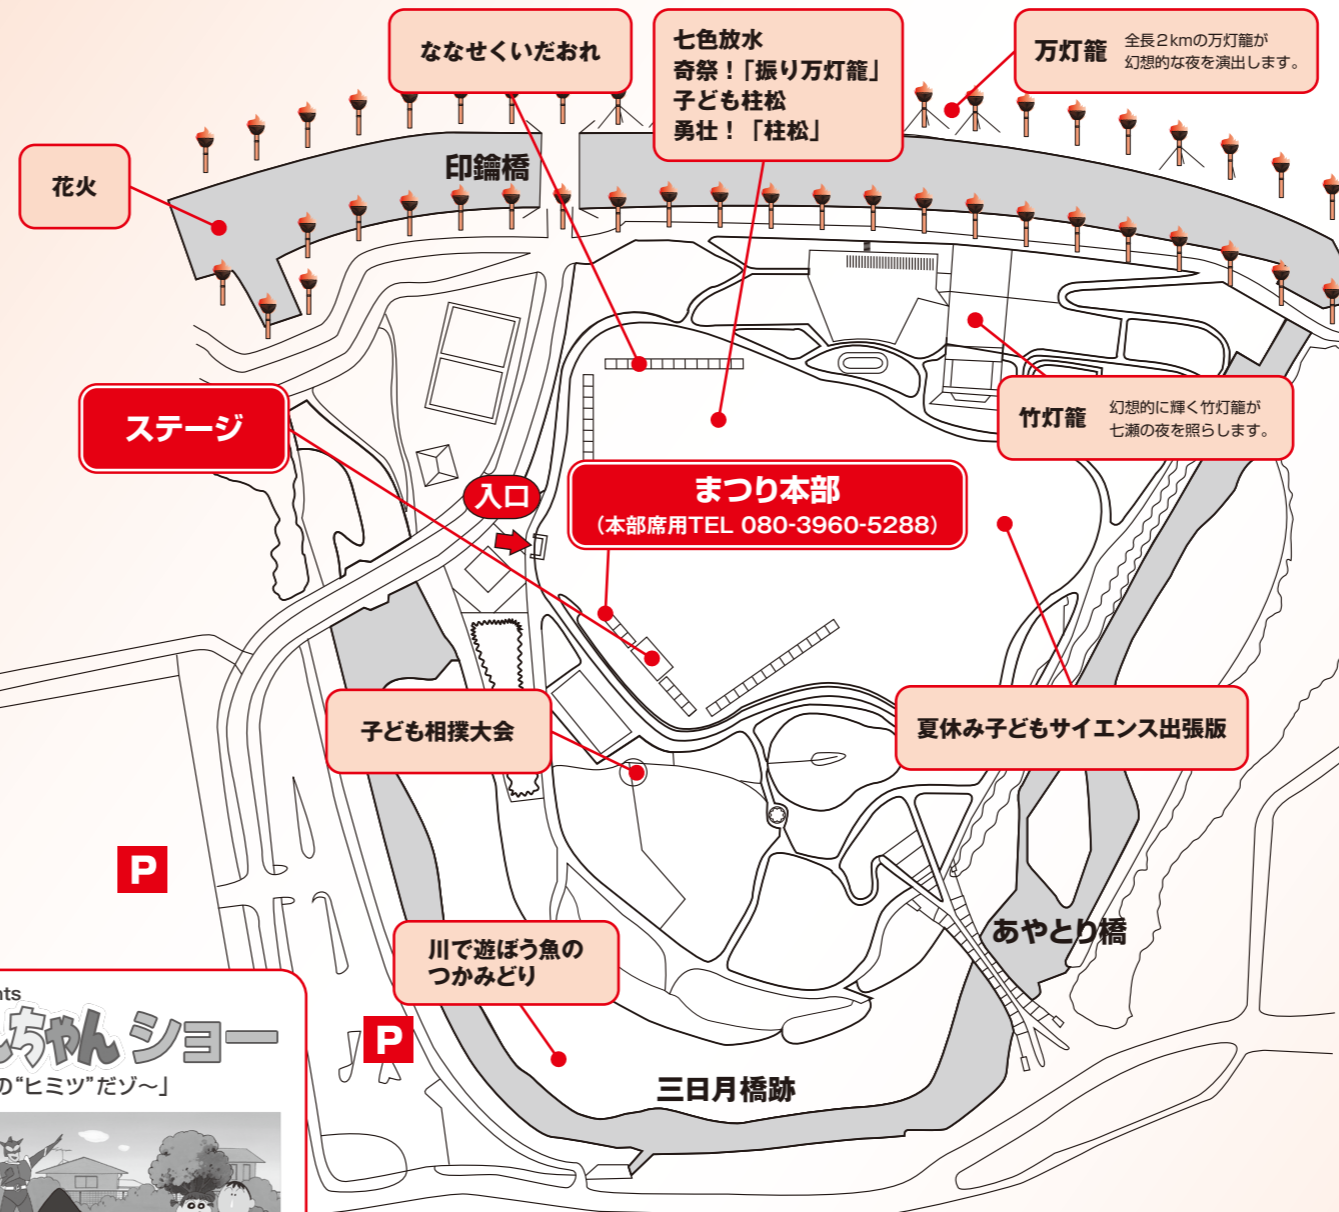

## J:COMステージ

大分ご当地アイドル!  
チャイモ ステージ

amani  
ベリーダンス ステージ

全国美少女図鑑award2023ファイナリスト  
RINON ライブ

パワーファンタジーアイドル ショー

ななせの火群まつり

「情熱の炎」という意味を秘めた火群  
日本の伝統行事からよみがえる勇壮な柱松と七瀬川兩岸の  
2キロにわたる万灯籠に彩られた火の祭典（エルミネスタ）が、  
今年も七瀬川自然公園を舞台に開催されます。

テレ朝チャンネル1 presents  
**クレヨンしんちゃんショー**  
「風間くんの“ヒミツ”だゾ〜」

日時  
7/30(日)  
1回目11:30~12:00  
2回目13:45~14:15

場所  
メインステージ

**観覧無料**

©臼井儀人/双葉社・シンエイ・テレビ朝日・ADK

## 勇壮! 柱松

高さ12mの柱松に松明を投げ込み、五穀豊穡と疫病の退散を願う七瀬の「柱松行事」。こども柱松を含め、10本以上の柱松による壮大な火の競演をお楽しみください。

開始時間	行事・内容
09:00	子ども相撲大会
09:30より随時受付開始	夏休み子どもサイエンス出張版 ①10:00~ ②11:00~ ③13:00~ ※入替制となります ※各回の内容は同じです
10:00	ななせくいだおれ 飲食、物販コーナー
10:30	神楽 ●西寒多子ども神楽「五方礼始」 ●七瀬子供神楽「二草」
11:30	テレ朝チャンネル1 presents クレヨンしんちゃんショー（1回目）
12:00	J:COMステージ ●大分ご当地アイドル!チャイモ ステージ ●ベリーダンス ステージ ●RINON（大分美少女図鑑）ライブ ●パワーファンタジーアイドル ショー
13:00	川で遊ぼう魚のつかみどり
13:45	テレ朝チャンネル1 presents クレヨンしんちゃんショー（2回目）
14:15	神楽 ●国分神楽「戸開」 ●大分神楽「鹿兒弓」
15:00	七色放水
15:15	フンダイアアワーズ BUNDAL HOURS 大分大学のサークルを中心に、歌やダンスをお届けいたします
16:30	ななせ市民踊り
18:00	祭火点火式
18:30	太鼓ステージ「豊後潮太鼓」
19:00	万灯籠 / 竹灯籠・かがり火点火
19:15	奇祭! 「振り万灯籠」 子ども柱松 勇壮! 「柱松」
20:30	大分市消防団豊後八纏會と吉野臥龍梅太鼓の共演 まつい ぶんこはってんかい 纏振り「豊後八纏會・吉野臥龍梅太鼓」 ※柱松終了後、披露します。
20:45	花火（予定）