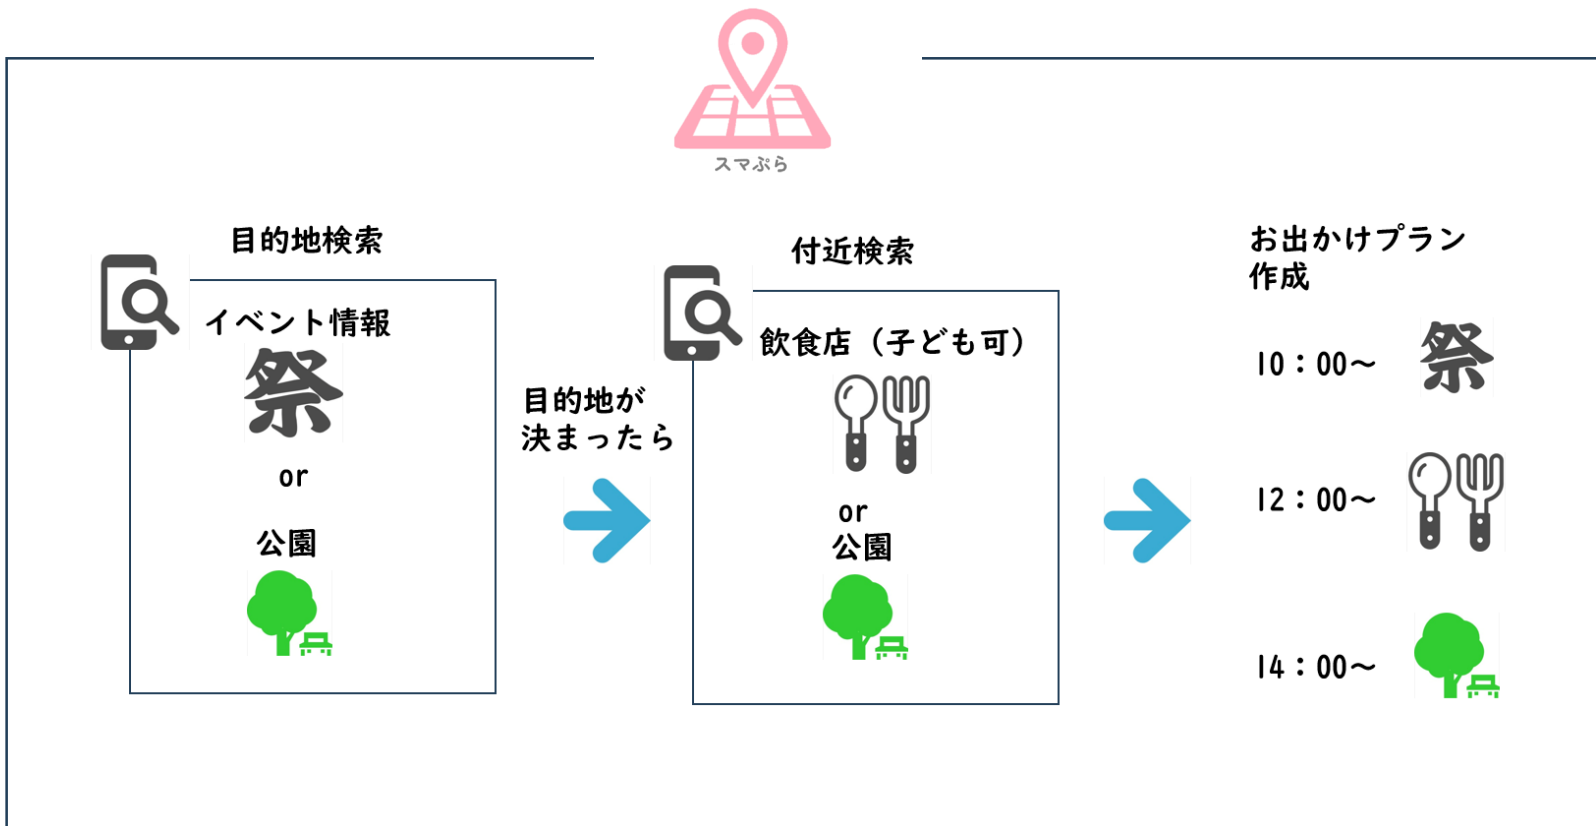

付近検索

飲食店（子ども可）

or
公園

お出かけプラン 作成

10:00~

祭

12:00~

14:00~

- ・お出かけに関する
情報（イベント情報、公園、飲食店等）の掲載場所が違うので、
検索するのが大変。（行く場所がマンネリ化）
→情報がまとまっていたらいいのに、、、
できれば、プラン作成も自動で提案されればうれしい。

③メリット スマぶらがあれば！

お出かけに関する情報をまとめて掲載。

目的地を決めれば、その付近で絞って検索できる

タイムスケジュールも自動作成

- ・ 情報検索が楽だね。
(HotPepper、大分市HP、GoogleMap等を行き来せずにする。)
- ・ 検索漏れもなくなるね。
- ・ タイムスケジュールもあって、計画的にお出かけできる！