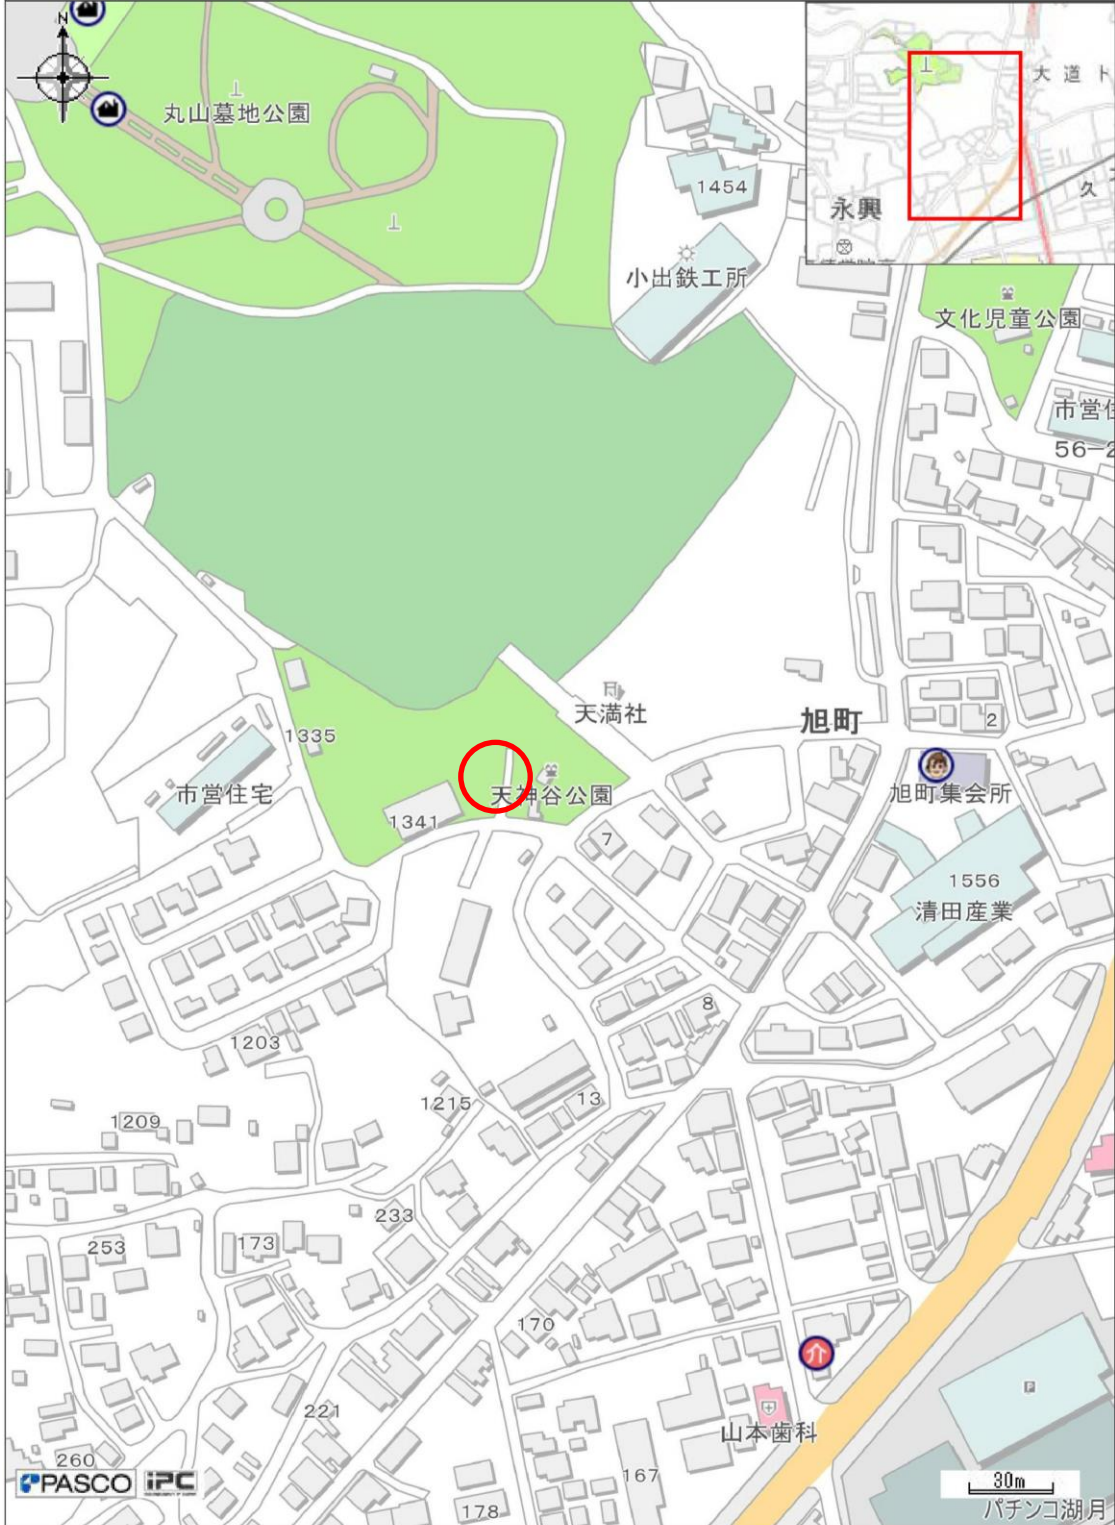

旧加茂団地ポンプ所用地 大分市大字永興字井ノ迫1389番2

公共施設情報

中心地 | 大分市永興 付近

凡例

- その他の公共施設
- 児童館、学童保育クラブ
- 訪問介護事業所

旧王子山の手ポンプ所用地
大分市王子山の手町1380番5

旧松岡配水池用地
大分市大字松岡字林ノ上西平5623番2外16筆

公共施設情報

中心地 | 大分市上判田 付近

公共施設情報

中心地 | 大分市上判田 付近

旧平原分水槽用地
大分市大字上判田字平原2832番4

公共施設情報

中心地 | 大分市上判田 付近

旧上宗方団地高架水槽用地
大分市大字上宗方字水毛980番32

旧二豊団地ポンプ所用地 大分市大字上宗方字穴井迫735番35

公共施設情報

中心地 | 大分市上宗方 付近

凡例

 訪問介護事業所

旧星和台ポンプ所用地
大分市大字駕野字寺田482番39

公共施設情報

中心地 | 大分市駕野 付近

凡例

公共施設情報

中心地 | 大分市下原 付近