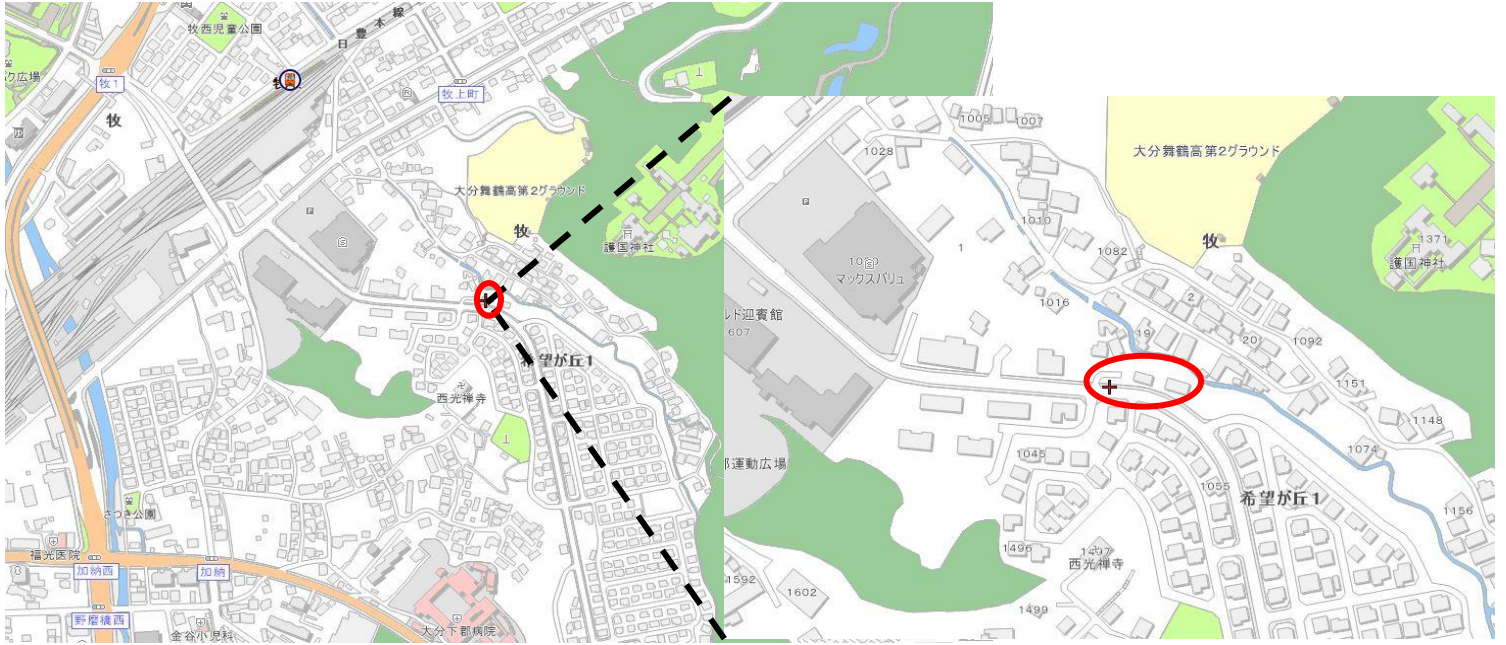

○ 旧希望が丘ポンプ所用地

現地案内図

【現地へのアクセス】

バス・・・大分バス「尾西」停留所の南東、道路距離約350m

JR・・・日豊本線「牧」駅の南東、道路距離約900m