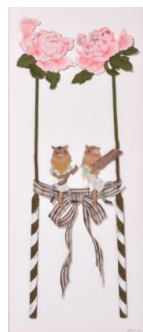

切り絵アート展展示作品の一部

蒼山日菜
「Voltaire(ヴォルテール)」
2009年

関口コオ
「ひまわり」
1982年

林 敬三
「七人の侍」
2009年

酒井敦美
「春の羽根」(順光)
2016年

酒井敦美
「春の羽根」(逆光)
2016年

井出文蔵
「一寸法師」
2004年

百鬼丸「武田信玄」
2014年