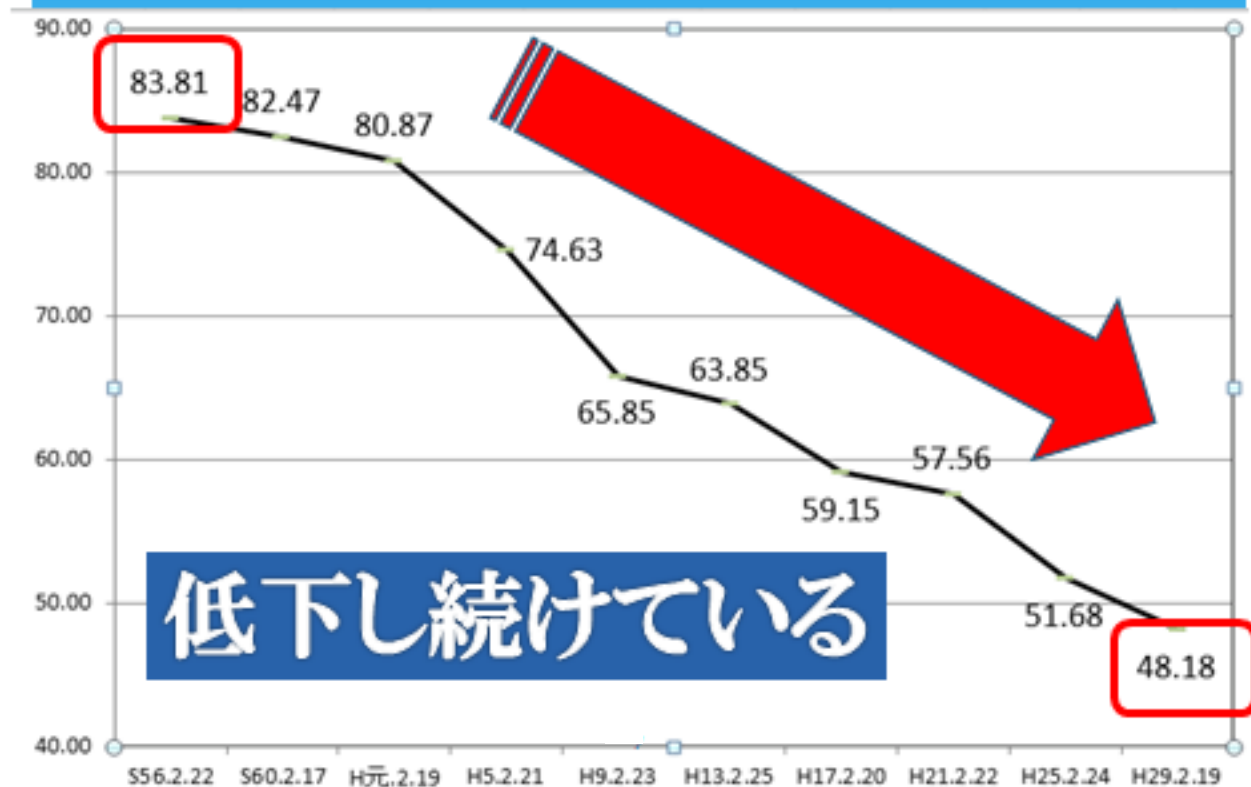

(参考資料)

大分市の 投票率は？

大分市議会議員選挙

昭和56年

83.81%

平成29年

48.18%

大分市議会議員選挙の投票率

公職選挙法改正

H28. 6から

選挙権拡大

20歳→18歳へ

若者の 投票率は？

18歳、19歳、20代と全体の比較

年代別の投票率

R1. 7. 21 参議院議員選挙

※選定投票所(10箇所)の集計結果です。