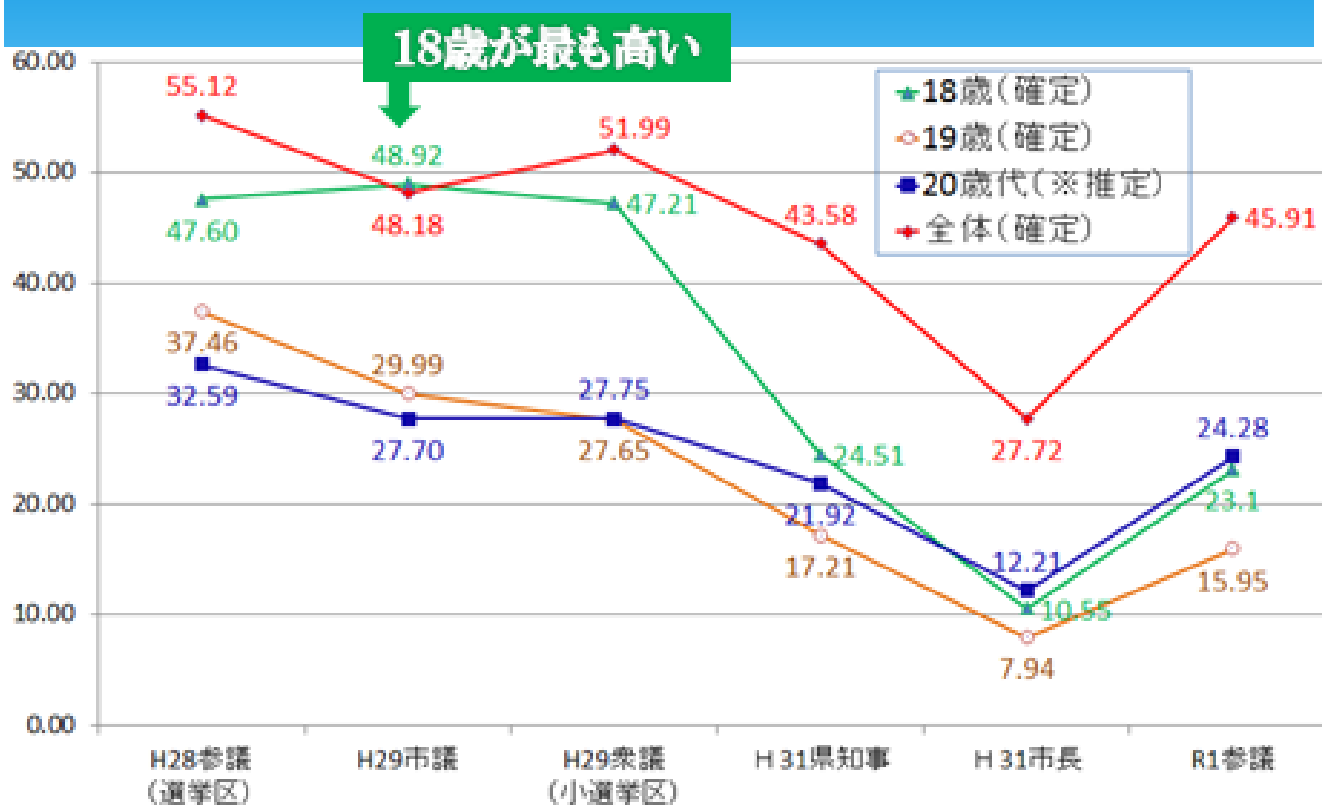

公職選挙法改正

H28. 6から

選挙権拡大

20歳→18歳へ

若者の 投票率は？

18歳、19歳、20代と全体の比較

年代別の投票率

R1. 7. 21 参議院議員選挙

※選定投票所(10箇所)の集計結果です。