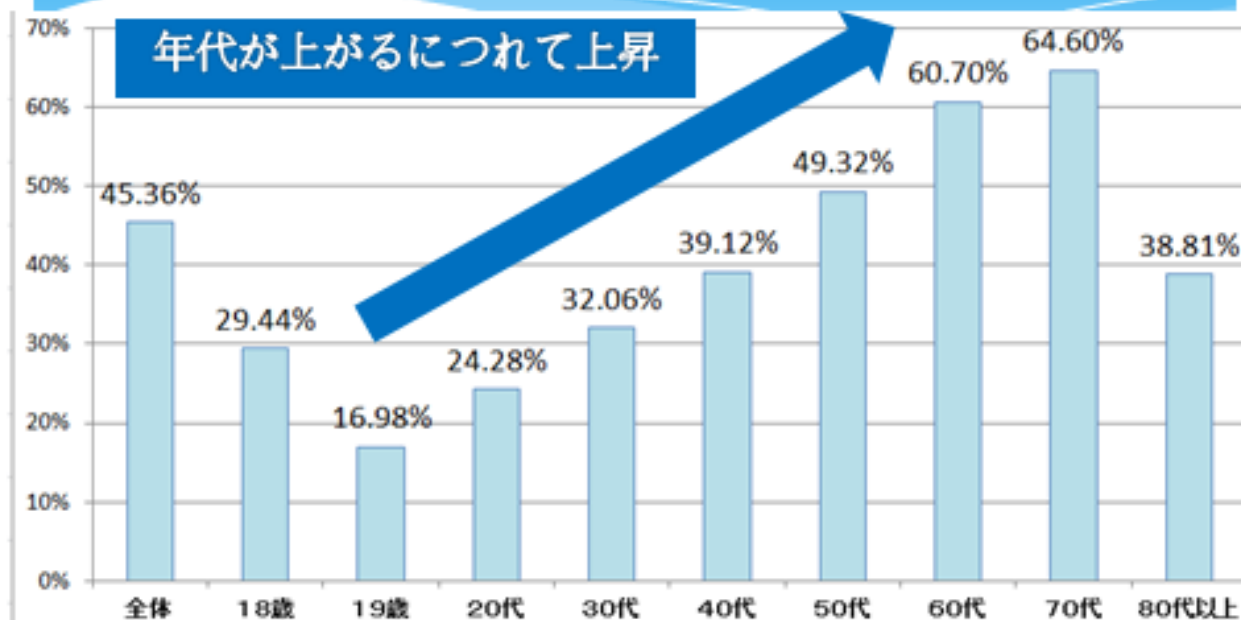

公職選挙法改正

H28. 6から

選挙権拡大

20歳→18歳へ

若者の 投票率は？

18歳、19歳、20代と全体の比較

年代別の投票率

R1. 7. 21 参議院議員選挙

※選定投票所(10箇所)の集計結果です。