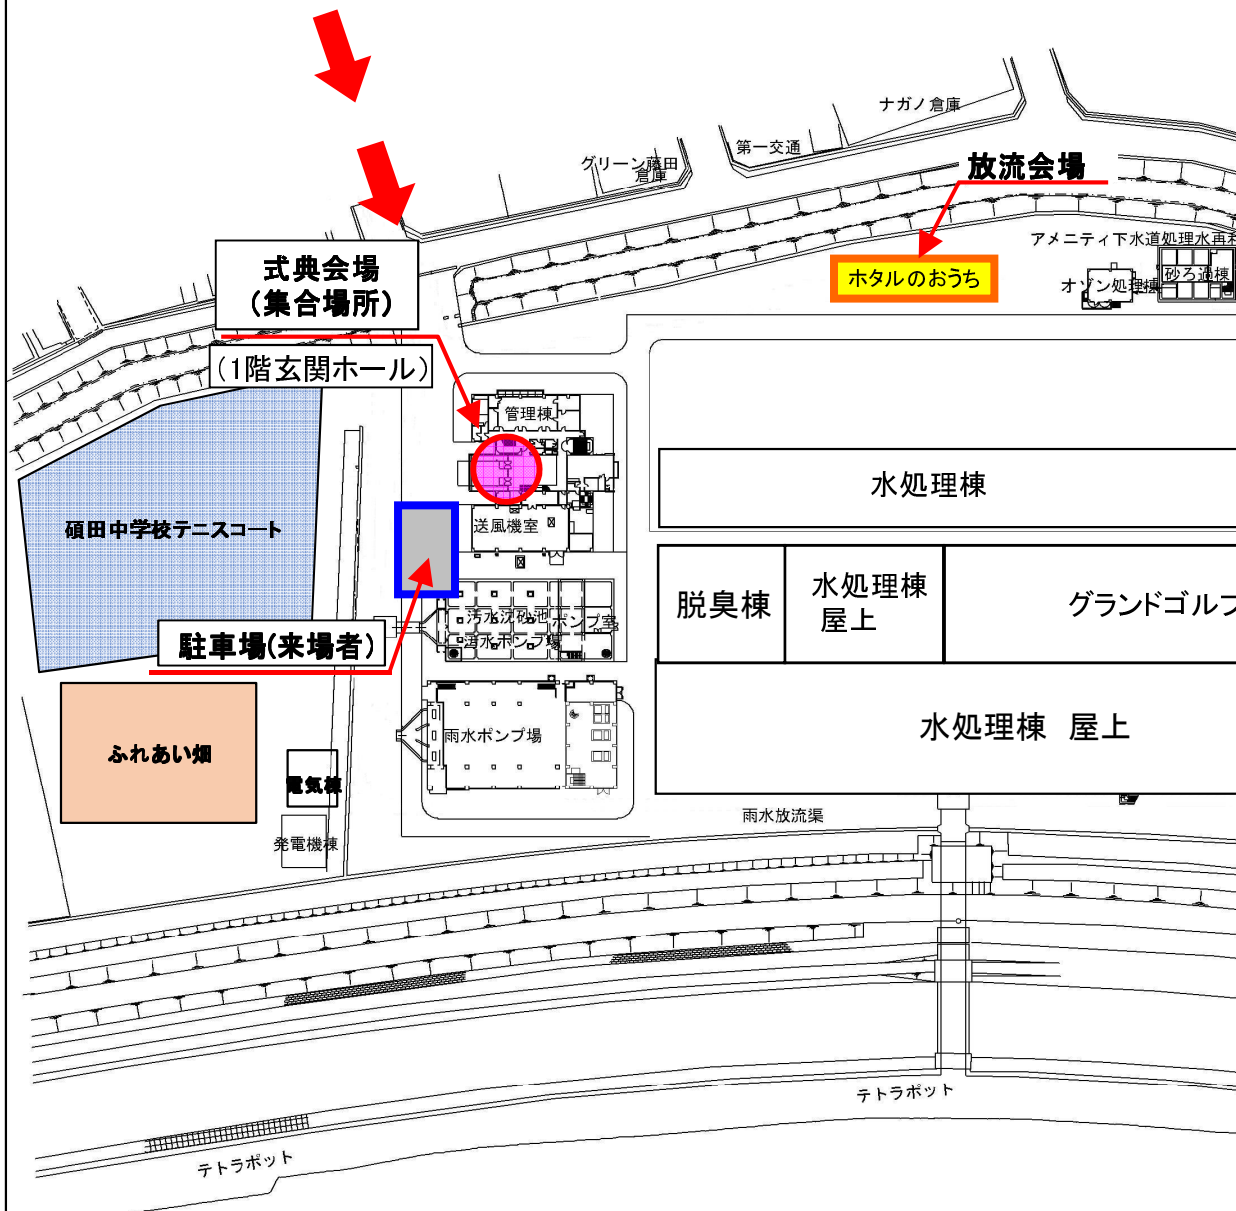

弃天水資源再生センター 『第7回 ホタルの幼虫放流式』会場 案内図

下水道マスコットキャラクター
「スイスイ」