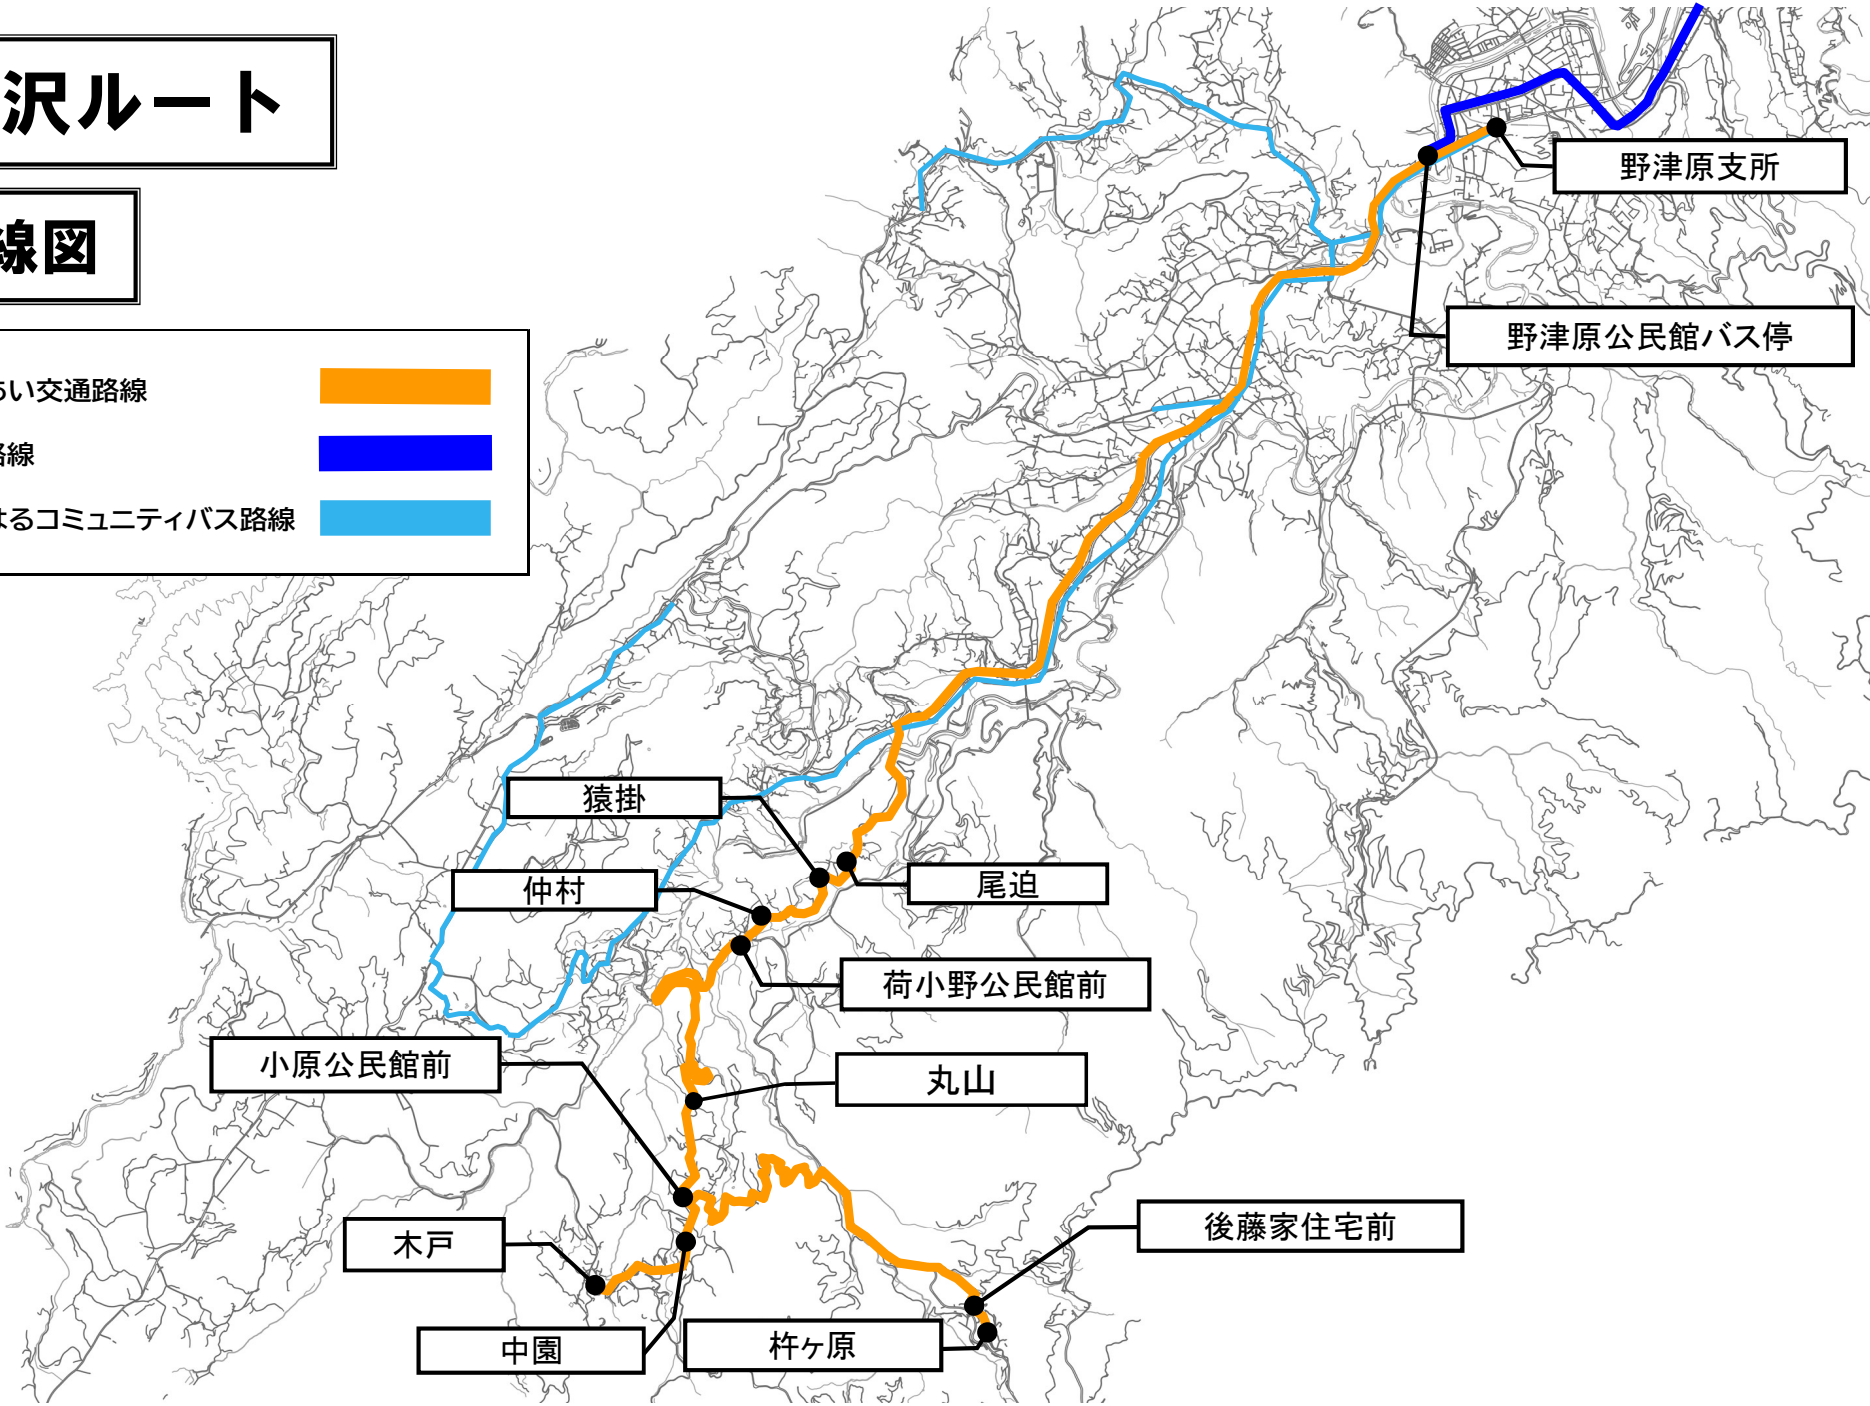

高沢ルート

路線図

ふれあい交通路線 

バス路線 

のつはるコミュニティバス路線 

「ふれあい交通」運行時刻表

令和6年4月現在

高沢ルート

【帰り】

路線バス		
中央通り②	11:33	12:53
大分駅前5	11:36	12:56
トキハわさだタウンバス停	11:55	13:14
野津原バス停	12:13	13:32
野津原公民館バス停	12:16	13:35

ふれあい交通		
便名	①	②
野津原支所	12:24	13:43
野津原公民館バス停	12:26	13:45
尾迫	12:41	14:00
猿掛	12:43	14:02
仲村	12:45	14:04
荷小野公民館前	12:46	14:05
丸山	12:52	14:11
小原公民館前	12:53	14:12
中園	12:55	14:14
木戸	12:58	14:17
後藤家住宅前	13:10	14:29
杵ヶ原	13:11	14:30

路線バス		
野津原公民館バス停	9:17	11:12
野津原バス停	9:20	11:15
トキハわさだタウンバス停	9:42	11:36
大分駅前8	10:07	12:01
中央通り⑥	10:09	12:03

木曜日運行便

【行き】

ふれあい交通	
便名	①
杵ヶ原	8:22
後藤家住宅前	8:23
木戸	8:35
中園	8:38
小原公民館前	8:40
丸山	8:41
荷小野公民館前	8:47
仲村	8:48
猿掛	8:50
尾迫	8:52
野津原公民館バス停	9:07
野津原支所	9:09

路線バス	
野津原公民館バス停	9:17
野津原バス停	9:20
トキハわさだタウンバス停	9:42
大分駅前8	10:07
中央通り⑥	10:09

【帰り】

路線バス	
中央通り②	12:53
大分駅前5	12:56
トキハわさだタウンバス停	13:14
野津原バス停	13:32
野津原公民館バス停	13:35

ふれあい交通	
便名	①
野津原支所	13:43
野津原公民館バス停	13:45
尾迫	14:00
猿掛	14:02
仲村	14:04
荷小野公民館前	14:05
丸山	14:11
小原公民館前	14:12
中園	14:14
木戸	14:17
後藤家住宅前	14:29
杵ヶ原	14:30